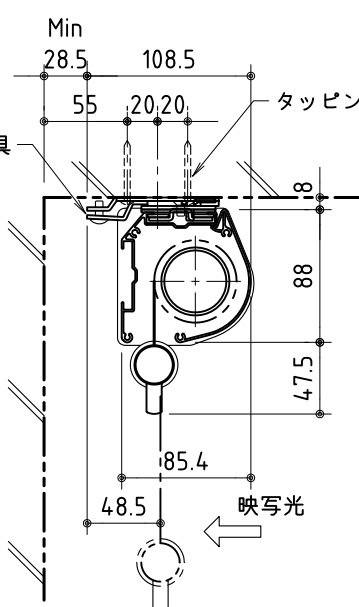

フック棒

外觀図 S=1/30

※ 設置形態による、取付金具の向きに注意

壁面取付詳細 S=1/5

天井直取付詳細 S=1/5

ボックス取付詳細 S=1/5

生地	スーパーホワイトマット 防災品	付属品	取付金具・取付金具用型紙・取付金具ビス一式
ケース	材質：アルミ型材 オフホワイト色	オプション	取付金具固定用タッピングビス (M4×40-8本)、フック棒
質量	約 7.0 kg	別途工事	スクリーンボックス (150×150×2000以上)

尺度	1/30 1/5	品名	アスペクトフリー/オールホワイトタイプ 80型スプリング巻上スクリーン	
単位	mm	Rev.	2011/11/04	型番 KMR-80AW No.