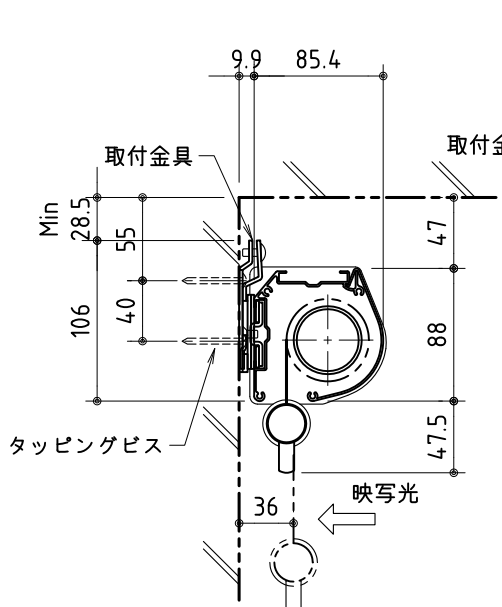

フック棒

外觀図 S=1/30

※ 設置形態による、取付金具の向きに注意

壁面取付詳細 S=1/5

天井直取付詳細 S=1/5

ボックス取付詳細 S=1/5

生地	スーパーホワイトマット 防災品	付属品	取付金具・取付金具用型紙・取付金具ビス一式
ケース	材質：アルミ型材 オフホワイト色	オプション	取付金具固定用タッピングビス (M4×40-8本)、フック棒
質量	約 7.0 kg	別途工事	スクリーンボックス (150×150×2000以上)

尺度	1/30 1/5	品名	アスペクトフリー/オールホワイトタイプ 80型スプリング巻上スクリーン	
単位	mm	Rev.	2011/11/04	型番 KMR-80AW No.