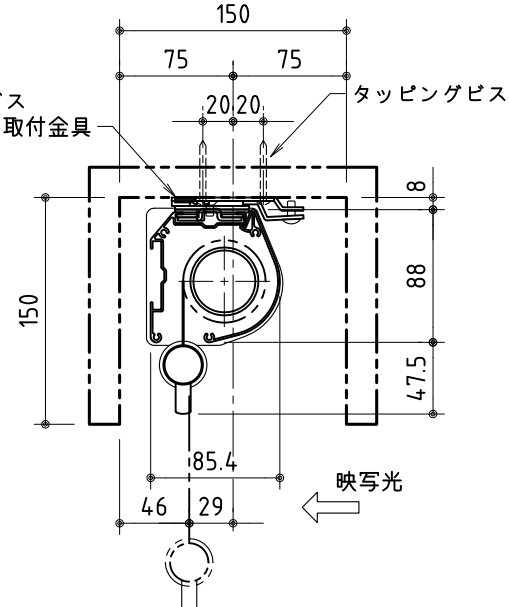

フック棒

外觀図 S=1/30

※ 設置形態による、取付金具の向きに注意

壁面取付詳細 S=1/5

天井直取付詳細 S=1/5

ボックス取付詳細 S=1/5

生地	スーパーホワイトマット 防災品	付属品	取付金具・取付金具用型紙・取付金具ビス一式
ケース	材質：アルミ型材 オフホワイト色	オプション	取付金具固定用タッピングビス (M4×40-8本)、フック棒
質量	約 7.0 kg	別途工事	スクリーンボックス (150×150×2000以上)

尺度	1/30 1/5	品名	アスペクトフリー/オールホワイトタイプ 80型スプリング巻上スクリーン	
単位	mm	Rev.	2011/11/04	型番 KMR-80AW No.