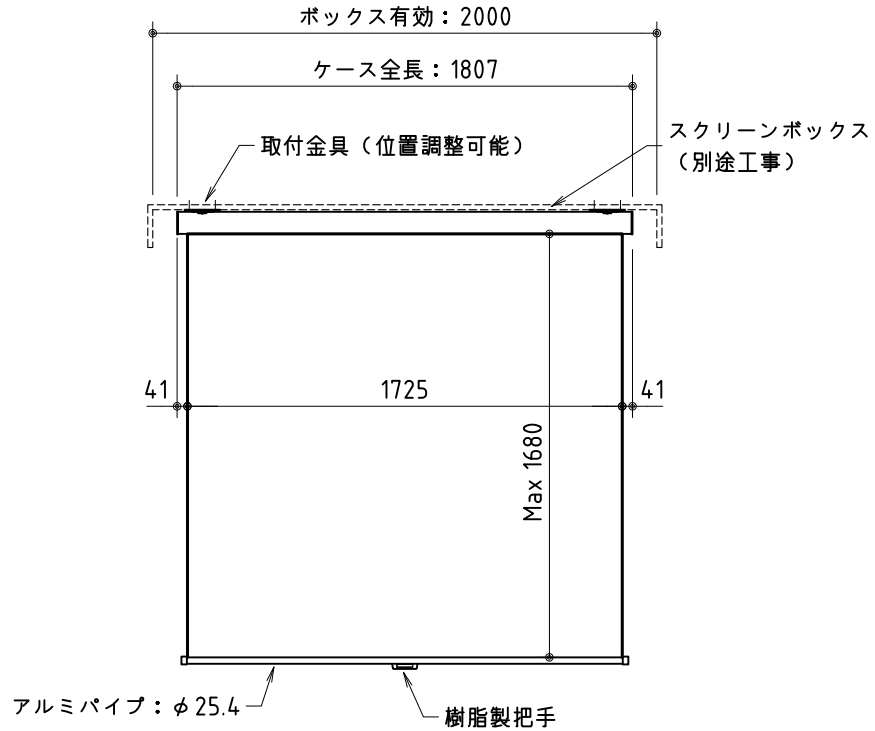

フック棒

外觀図 S=1/30

※ 設置形態による、取付金具の向きに注意

壁面取付詳細 S=1/5

天井直取付詳細 S=1/5

ボックス取付詳細 S=1/5

生地	スーパーホワイトマット 防災品	付属品	取付金具・取付金具用型紙・取付金具ビス一式
ケース	材質：アルミ型材 オフホワイト色	オプション	取付金具固定用タッピングビス (M4×40-8本)、フック棒
質量	約 7.0 kg	別途工事	スクリーンボックス (150×150×2000以上)

尺度	1/30 1/5	品名	アスペクトフリー/オールホワイトタイプ 80型スプリング巻上スクリーン	
単位	mm	Rev.	2011/11/04	型番 KMR-80AW No.