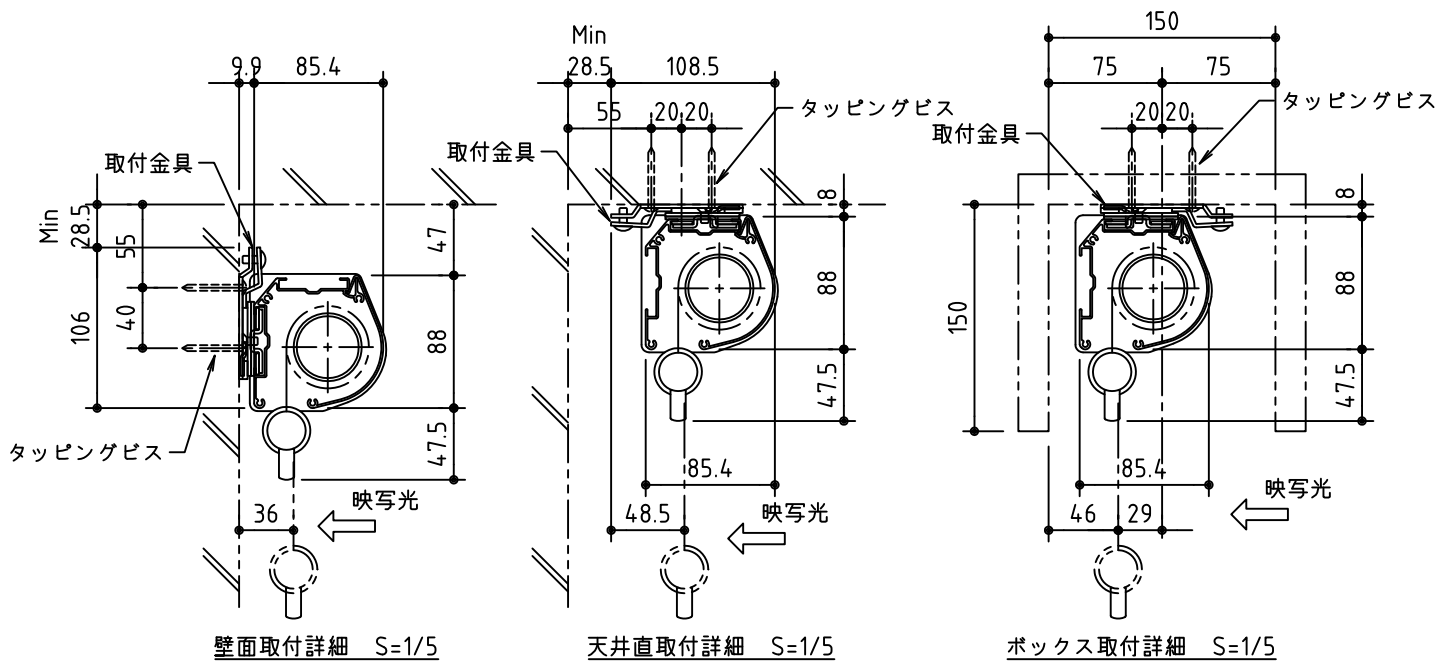

外觀図 S=1/30

フック棒

※ 設置形態による、取付金具の向きに注意

生地	スーパーホワイトマット 防災品	付属品	取付金具・取付金具用型紙・取付金具ビス一式
ケース	材質：アルミ型材 オフホワイト色	オプション	取付金具固定用タッピングビス (M4×40-8本)、フック棒
質量	約 11.0 kg	別途工事	スクリーンボックス (150×150×3000以上)

株式会社 ケイアイシー

尺度 1/30 1/5

単位 mm

品名 天吊・壁付けタイプ120型ワイド(16:9)スプリング巻上スクリーン(全白)

Rev. 2019/10/30

型番 KMR-120HDAW

No.