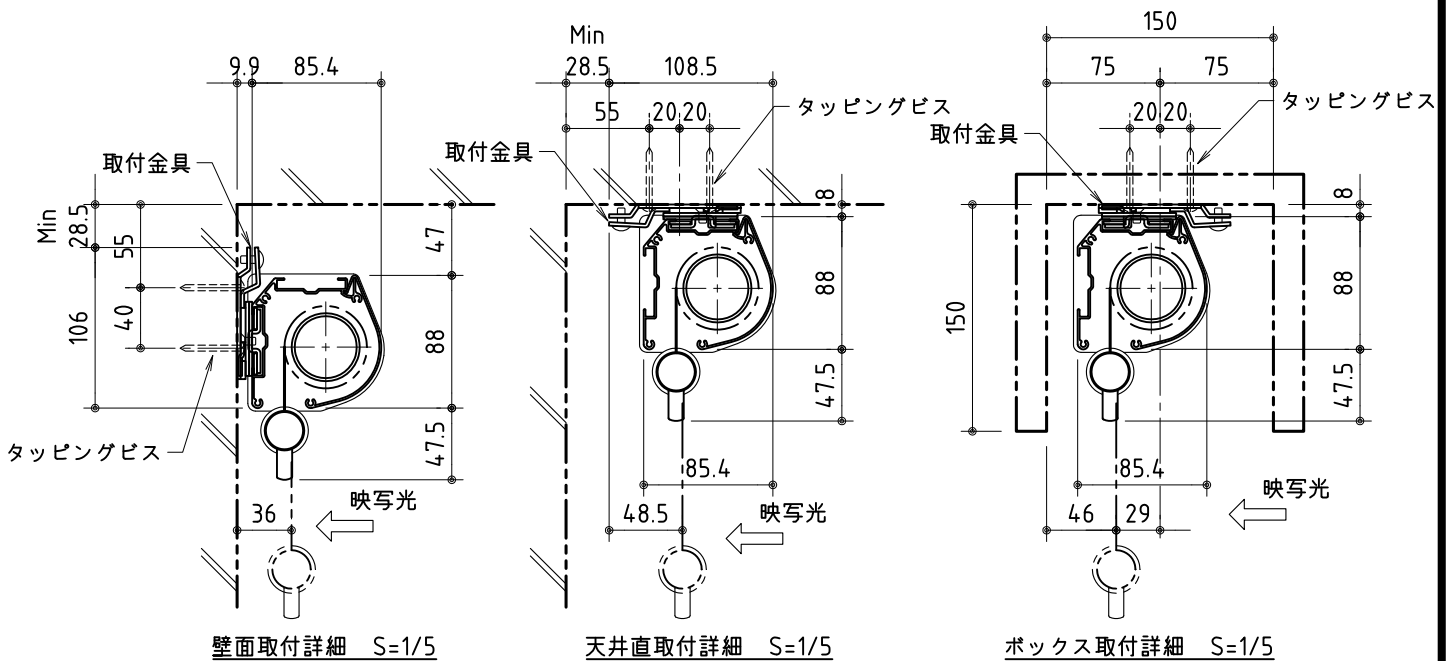

\*設置形態による、取付金具の向きに注意

生地	スーパーホワイトマット 防災品	付属品	取付金具・取付金具用型紙・取付金具ビス一式
ケース	材質：アルミ型材 オフホワイト色	オプション	取付金具固定用タッピングビス（M4×40-8本）、フック棒
質量	約 10.3 kg	別途工事	スクリーンボックス（150×150×2800以上）
 株式会社 ケイアイシー	尺度	品名 アスペクトフリー/オールホワイトタイプ 120型スプリング巻上スクリーン	
	単位	mm	Rev. 2011/11/15 型番 KMR-120AW No.