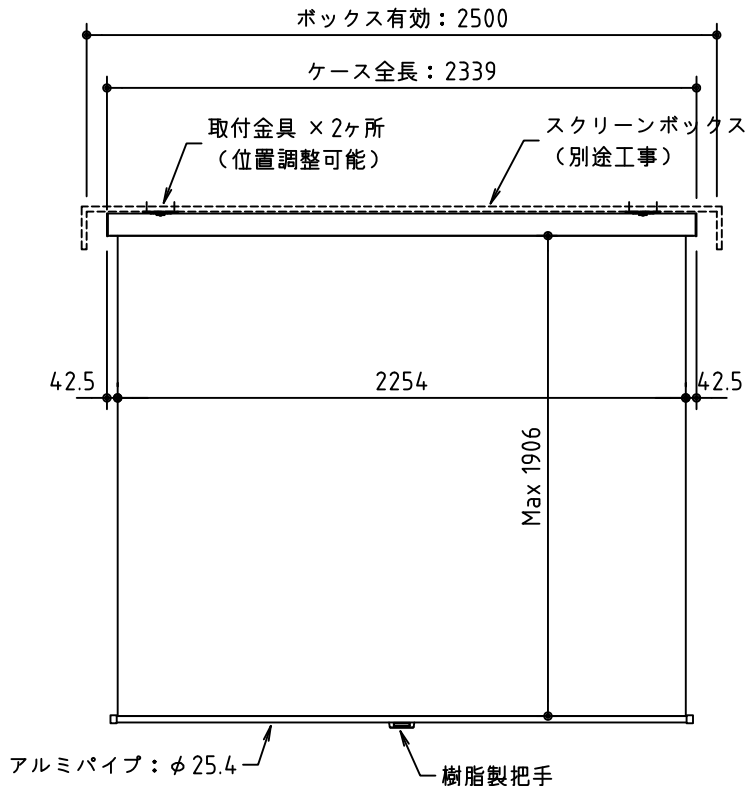

フック棒

外觀図 S=1/30

※ 設置形態による、取付金具の向きに注意

壁面取付詳細 S=1/5

天井直取付詳細 S=1/5

ボックス取付詳細 S=1/5

生地	スーパーホワイトマット 防災品	付属品	取付金具・取付金具用型紙・取付金具ビス一式
ケース	材質: アルミ型材 オフホワイト色	オプション	取付金具固定用タッピングビス (M4×40-8本)、フック棒
質量	9.0 kg	別途工事	スクリーンボックス (150×150×2500以上)
 株式会社 ケイアイシー	尺度	1/30 1/5	品名
	単位	mm	Rev.
		2019/10/30	型番
			KMR-100WXAW
			No.