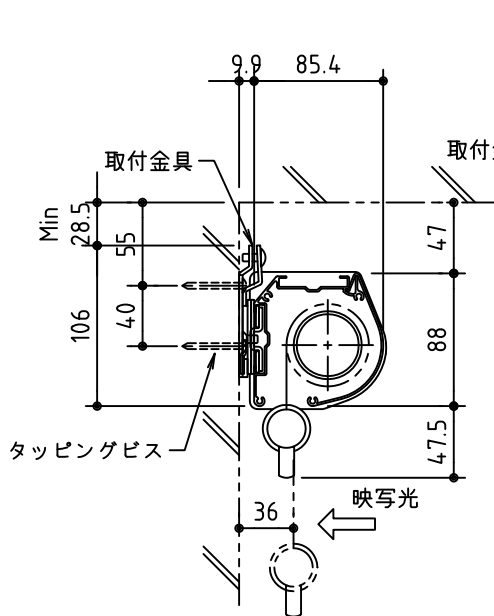

フック棒

外觀図 S=1/30

※ 設置形態による、取付金具の向きに注意

壁面取付詳細 S=1/5

天井直取付詳細 S=1/5

ボックス取付詳細 S=1/5

生地	スーパーホワイトマット 防災品	付属品	取付金具・取付金具用型紙・取付金具ビス一式
ケース	材質: アルミ型材 オフホワイト色	オプション	取付金具固定用タッピングビス (M4×40-8本)、フック棒
質量	9.0 kg	別途工事	スクリーンボックス (150×150×2500以上)
 株式会社 ケイアイシー	尺度	1/30 1/5	品名
	単位	mm	Rev.
		2019/10/30	型番
			KMR-100WXAW
			No.