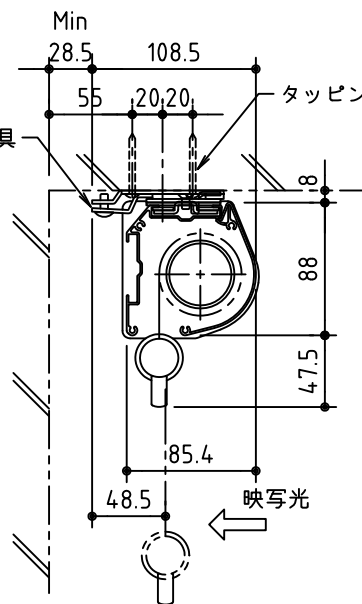

フック棒

外觀図 S=1/30

※ 設置形態による、取付金具の向きに注意

壁面取付詳細 S=1/5

天井直取付詳細 S=1/5

ボックス取付詳細 S=1/5

生地	スーパーホワイトマット 防災品	付属品	取付金具・取付金具用型紙・取付金具ビス一式
ケース	材質: アルミ型材 オフホワイト色	オプション	取付金具固定用タッピングビス (M4×40-8本)、フック棒
質量	9.0 kg	別途工事	スクリーンボックス (150×150×2500以上)
 株式会社 ケイアイシー	尺度	1/30 1/5	品名
	単位	mm	Rev.
		2019/10/30	型番
			KMR-100WXAW
			No.