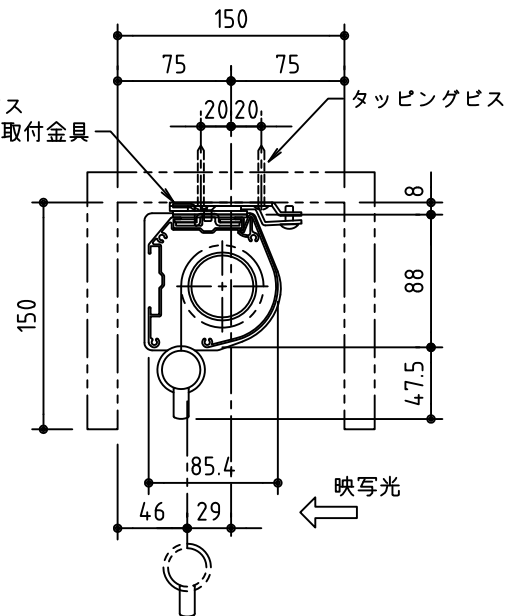

フック棒

外觀図 S=1/30

※ 設置形態による、取付金具の向きに注意

壁面取付詳細 S=1/5

天井直取付詳細 S=1/5

ボックス取付詳細 S=1/5

生地	スーパーホワイトマット 防災品	付属品	取付金具・取付金具用型紙・取付金具ビス一式
ケース	材質: アルミ型材 オフホワイト色	オプション	取付金具固定用タッピングビス (M4×40-8本)、フック棒
質量	9.0 kg	別途工事	スクリーンボックス (150×150×2500以上)
 株式会社 ケイアイシー	尺度	1/30 1/5	品名
	単位	mm	Rev.
		2019/10/30	型番
			KMR-100WXAW
			No.