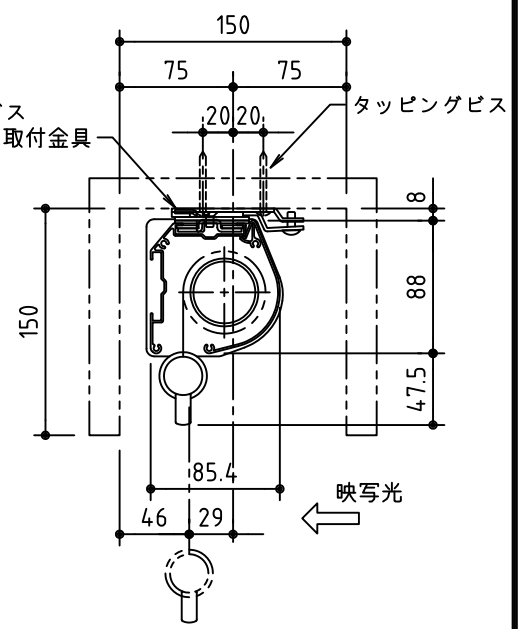

フック棒

外観図 S=1/30

※ 設置形態による、取付金具の向きに注意

壁面取付詳細 S=1/5

天井直取付詳細 S=1/5

ボックス取付詳細 S=1/5

生地	スーパーホワイトマット 防炎品	付属品	取付金具・取付金具用型紙・取付金具ビス一式
ケース	材質：アルミ型材 オフホワイト色	オプション	取付金具固定用タッピングビス (M4×40-8本)、フック棒
質量	9.0 kg	別途工事	スクリーンボックス (150×150×2600以上)
 株式会社 ケイアイシー	尺度	1/30 1/5	品名 天吊・壁付けタイプ100型ワイド(16:9)スプリング巻上スクリーン(全白)
	単位	mm	Rev. 2019/10/30