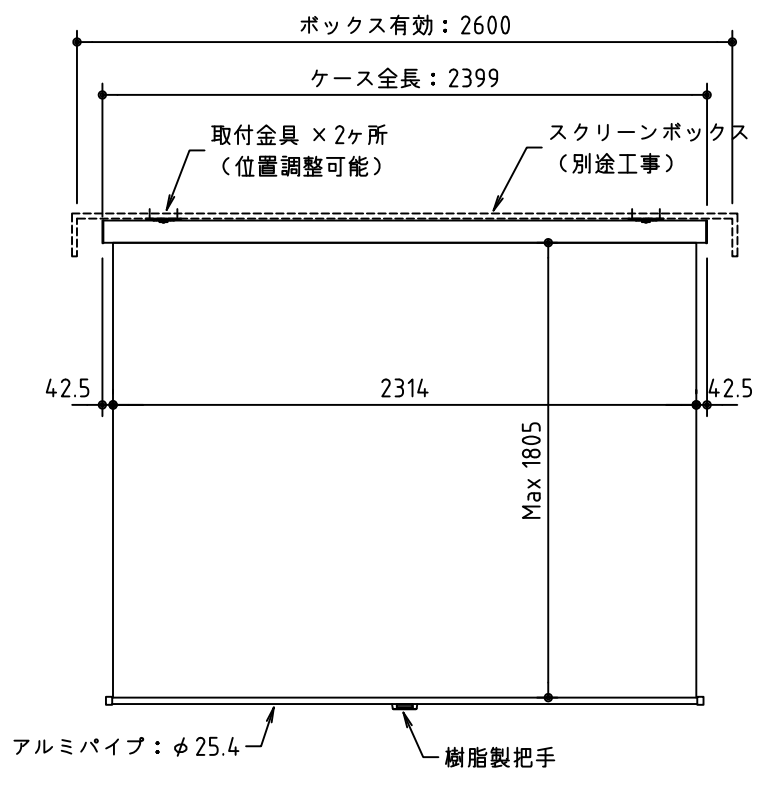

フック棒

外観図 S=1/30

※ 設置形態による、取付金具の向きに注意

壁面取付詳細 S=1/5

天井直取付詳細 S=1/5

ボックス取付詳細 S=1/5

生地	スーパーホワイトマット 防炎品	付属品	取付金具・取付金具用型紙・取付金具ビス一式
ケース	材質：アルミ型材 オフホワイト色	オプション	取付金具固定用タッピングビス (M4×40-8本)、フック棒
質量	9.0 kg	別途工事	スクリーンボックス (150×150×2600以上)
 株式会社 ケイアイシー	尺度	1/30 1/5	品名 天吊・壁付けタイプ100型ワイド(16:9)スプリング巻上スクリーン(全白)
	単位	mm	Rev. 2019/10/30