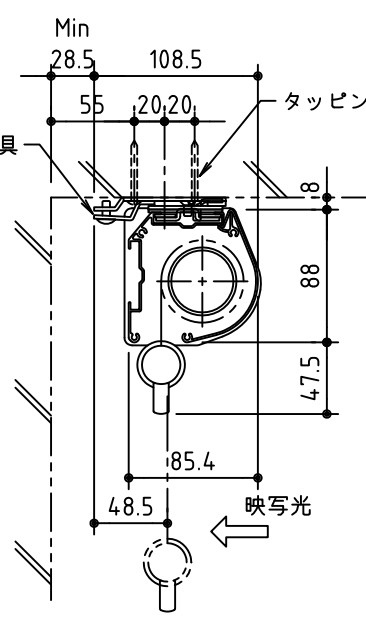

フック棒

外観図 S=1/30

※ 設置形態による、取付金具の向きに注意

壁面取付詳細 S=1/5

天井直取付詳細 S=1/5

ボックス取付詳細 S=1/5

生地	スーパーホワイトマット 防炎品	付属品	取付金具・取付金具用型紙・取付金具ビス一式
ケース	材質：アルミ型材 オフホワイト色	オプション	取付金具固定用タッピングビス (M4×40-8本)、フック棒
質量	9.0 kg	別途工事	スクリーンボックス (150×150×2600以上)
 株式会社 ケイアイシー	尺度	1/30 1/5	品名 天吊・壁付けタイプ100型ワイド(16:9)スプリング巻上スクリーン(全白)
	単位	mm	Rev. 2019/10/30