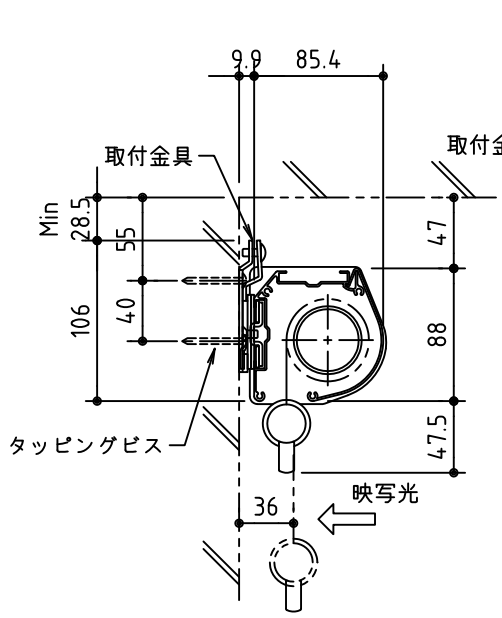

フック棒

外観図 S=1/30

※ 設置形態による、取付金具の向きに注意

壁面取付詳細 S=1/5

天井直取付詳細 S=1/5

ボックス取付詳細 S=1/5

生地	スーパーホワイトマット 防炎品	付属品	取付金具・取付金具用型紙・取付金具ビス一式
ケース	材質：アルミ型材 オフホワイト色	オプション	取付金具固定用タッピングビス (M4×40-8本)、フック棒
質量	9.0 kg	別途工事	スクリーンボックス (150×150×2600以上)
 株式会社 ケイアイシー	尺度	1/30 1/5	品名 天吊・壁付けタイプ100型ワイド(16:9)スプリング巻上スクリーン(全白)
	単位	mm	Rev. 2019/10/30