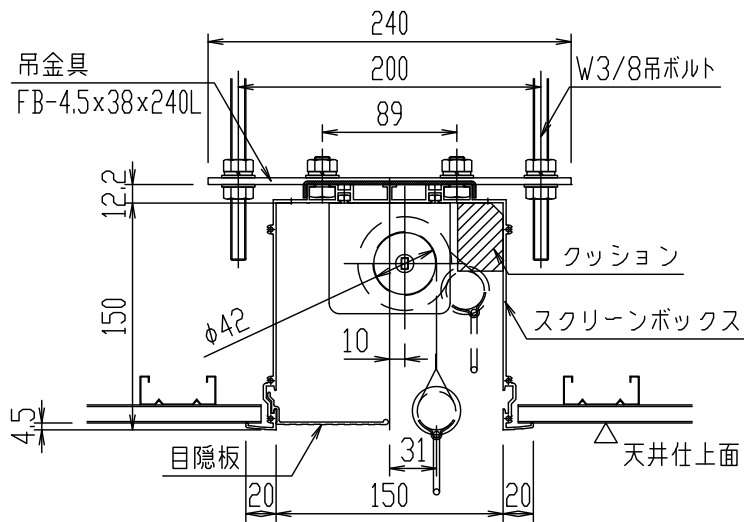

外觀図 S=1/20

詳細図 S=1/5

製品の仕様及びデザインは改善等のため予告なく変更する場合があります。

生地(防炎品)	ファインホワイト, ワイドビーズ	付属品	フック棒 吊金具, ネジセット, W3/8吊ボルトL=1000×6 ※W3/8雌ネジアンカーは別途
スクリーンボックス	材質:アルミ合金押出型材 A6063S-T5 アルマイト_ホワイト電着塗装(N9.3マンセル近似値)	天井開口寸法	170×2046
質量	17.9kg		ロータリーストップ、スピードコントローラー機構標準装備

株式会社 ケイアイシー

尺度 A4 1/20 1/5  
単位 mm

品名 80インチスプリング巻上スクリーン(アルミボックス一体型 4:3フォーマット)  
Rev. 2011/11/18 型番 KMBX-80 No.