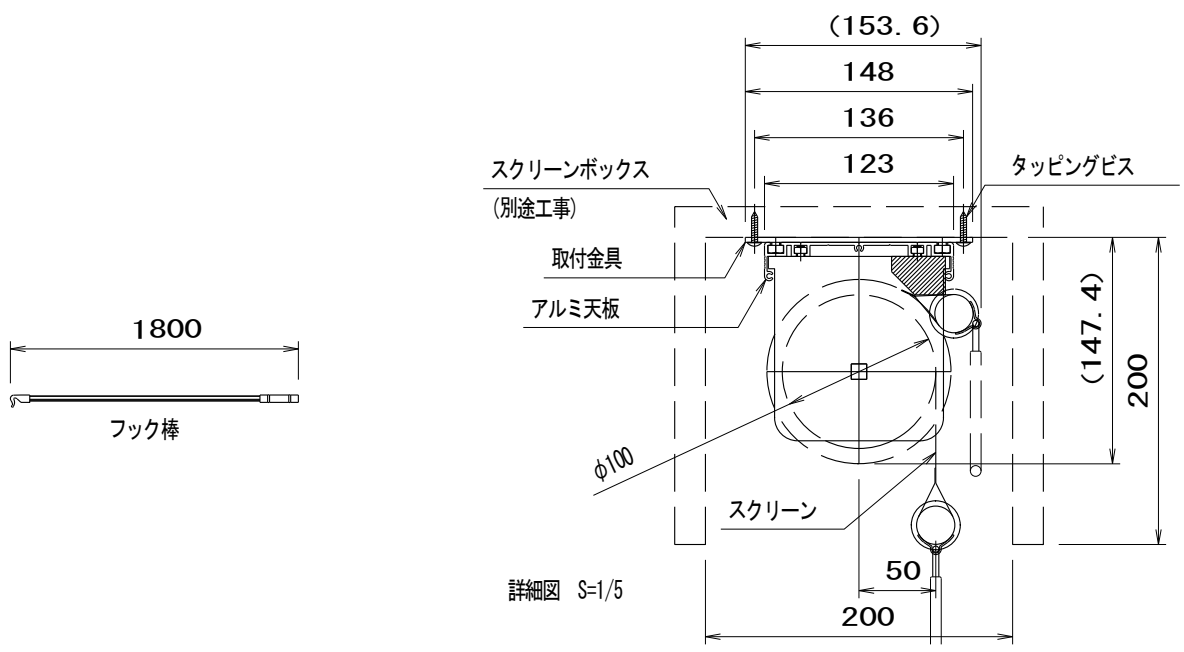

外観図 S=1/40

詳細図 S=1/5

製品の仕様及びデザインは改善等のため予告なく変更する場合があります。

生地(防災品)	ファインホワイト, ワイドビーズ	付属品	フック棒 取付金具, タッピングビス
天板	材質: アルミ合金押出型材 A6063S-T5 アルマイトクリアー電着塗装(シルバー色)	別途工事	スクリーンボックス
質量	34.0kg	ロータリーストップ、スピードコントローラー機構標準装備	
 KIC 株式会社 ケイアイシー	尺度	A4 1/40 1/5	品名 170インチスプリング巻上スクリーン(天板式 16:9フタマツ)
	単位	mm	Rev. Ver. 5.0