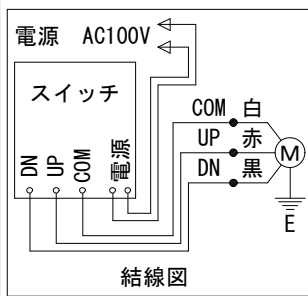

外觀図 S=1/20

上部マスク寸法は内部リミットスイッチにて調整可能(0~400)

赤外線リモコン

詳細図 S=1/5

結線図

製品の仕様及びデザインは改善等のため予告なく変更する場合があります。

生地(防炎品)	ホワイト	付属品	埋め込みスイッチ(赤外線受光部付), 赤外線リモコン
モーター	ローラー内蔵型 消費電流 1.05A 消費電力 105VA	別売品	取付金具, 振れ止め金具, タッピングビス
ケース	材質: アルミ合金押出型材 A6063S-T5 アルマイト_ホワイト電着塗装(N9.3マンセル近似値)	別途工事	電気配線配管工事(1次, 2次側共), スイッチボックス スクリーンボックス
電源	AC100V 50/60Hz		
制御	内部 DC5V, 12V		
質量	17.6kg		

KIC株式会社 ケイアイシー

尺度 A4 1/20 1/5

単位 mm

品名 80インチ電動巻上スクリーン(16:10サイズ)

Rev. Ver. 4.5

型番 KFS-WX80

No. KFS-WX80