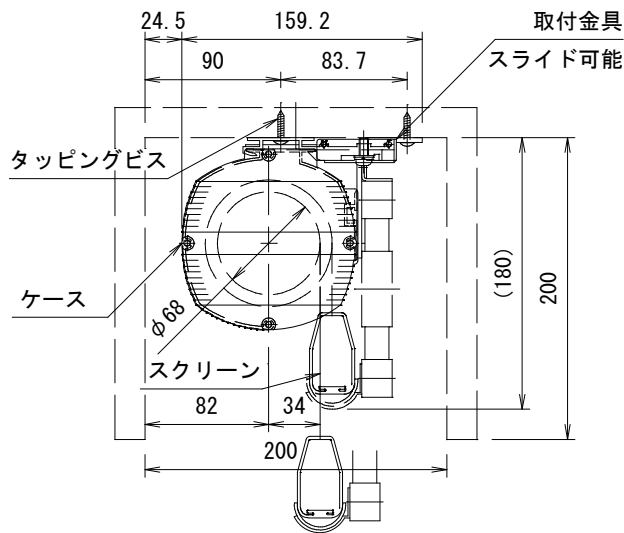

外觀図 S=1/20

上部マスク寸法は内部リミットスイッチにて調整可能(0~400)

赤外線リモコン

詳細図 S=1/5

結線図

製品の仕様及びデザインは改善等のため予告なく変更する場合があります。

生地(防炎品)	ホワイト	付属品	埋め込みスイッチ(赤外線受光部付), 赤外線リモコン
モーター	ローラー内蔵型 消費電流 1.05A 消費電力 105VA	別売品	取付金具, 振れ止め金具, タッピングビス
ケース	材質: アルミ合金押出型材 A6063S-T5 アルマイト_ホワイト電着塗装(N9.3マンセル近似値)	別途工事	電気配線配管工事(1次, 2次側共), スイッチボックス スクリーンボックス
電源	AC100V 50/60Hz		
制御	内部 DC5V, 12V		
質量	17.6kg		

KIC株式会社 ケイアイシー

尺度 A4 1/20 1/5

単位 mm

品名 80インチ電動巻上スクリーン(16:10サイズ)

Rev. Ver. 4.5

型番 KFS-WX80

No. KFS-WX80