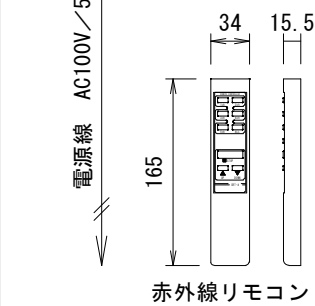

外觀図 S=1/20

上部マスク寸法は内部リミットスイッチにて調整可能(0~400)

赤外線リモコン

詳細図 S=1/5

結線図

製品の仕様及びデザインは改善等のため予告なく変更する場合があります。

生地(防炎品)	ホワイト	付属品	埋め込みスイッチ(赤外線受光部付), 赤外線リモコン
モーター	ローラー内蔵型 消費電流 1.05A 消費電力 105VA	別売品	取付金具, 振れ止め金具, タッピングビス
ケース	材質: アルミ合金押出型材 A6063S-T5 アルマイト_ホワイト電着塗装(N9.3マンセル近似値)	別途工事	電気配線配管工事(1次, 2次側共), スイッチボックス スクリーンボックス
電源	AC100V 50/60Hz		
制御	内部 DC5V, 12V		
質量	17.6kg		

KIC株式会社 ケイアイシー

尺度 A4 1/20 1/5

単位 mm

品名 80インチ電動巻上スクリーン(16:10サイズ)

Rev. Ver. 4.5

型番 KFS-WX80

No. KFS-WX80