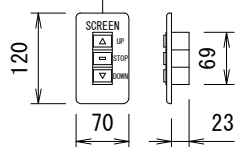

外觀図 S=1/20

上部マスク寸法は内部リミットスイッチにて調整可能(0~400)

電源線 AC100V/5A φ1.6×2C (1次側) 別途工事
 操作線 0.75sq×4C (2次側) 別途工事

1連フルカラー埋め込みスイッチ

DC24V制御端子台結線図

ボックス取付時 S=1/5

壁面取付時 S=1/5

製品の仕様及びデザインは改善等のため予告なく変更する場合があります。

生地(防炎品)	ファインホワイト	付属品	1連フルカラー埋め込みスイッチ(ミルキーホワイト) 取付金具, タッピングビス
モーター	ローラー内蔵型 消費電流 1.05A 消費電力 105VA	別売品	ワイヤレスリモコン
ケース	材質: アルミ合金押出型材 A6063S-T5 アルマイト_ホワイト電着塗装(N9.3マンセル近似値)	別途工事	電気配線配管工事(1次, 2次側共), スイッチボックス スクリーンボックス
電源	AC100V/5A 50/60Hz		
制御	DC24V(タリー出力有, 接点制御有)		
質量	10.5kg		

KIC 株式会社 ケイアイシー

尺度	A4 1/20 1/5	品名	80インチ電動巻上スクリーン(16:10サイズ)		
単位	mm	Rev.	Ver. 6.0	型番	KEV-WX80
				No.	KEV-WX080