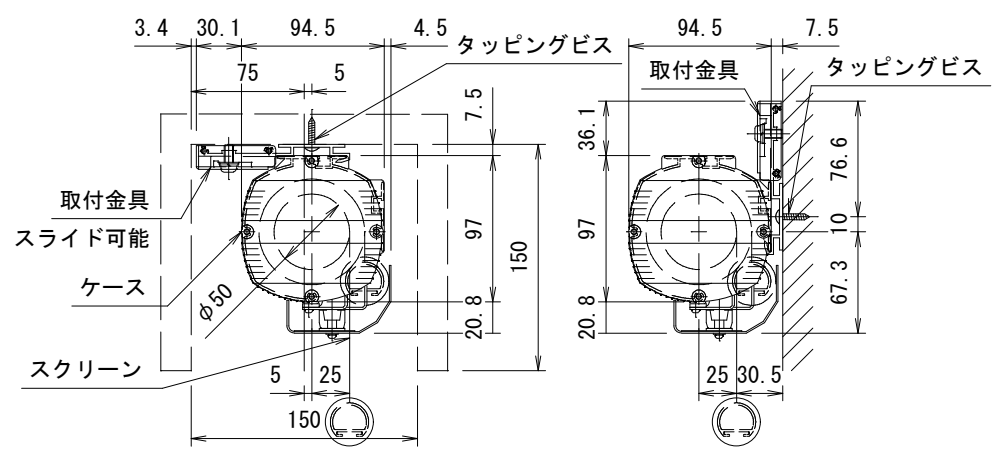

外觀図 S=1/20

上部マスク寸法は内部リミットスイッチにて調整可能(0~400)

電源線 AC100V/5A φ1.6×2C (1次側) 別途工事
 操作線 0.75sq×4C (2次側) 別途工事

1連フルカラー埋め込みスイッチ

DC24V制御端子台結線図

ボックス取付時 S=1/5

壁面取付時 S=1/5

製品の仕様及びデザインは改善等のため予告なく変更する場合があります。

生地(防炎品)	ファインホワイト	付属品	1連フルカラー埋め込みスイッチ(ミルキーホワイト) 取付金具, タッピングビス
モーター	ローラー内蔵型 消費電流 1.05A 消費電力 105VA	別売品	ワイヤレスリモコン
ケース	材質: アルミ合金押出型材 A6063S-T5 アルマイト_ホワイト電着塗装(N9.3マンセル近似値)	別途工事	電気配線配管工事(1次, 2次側共), スイッチボックス スクリーンボックス
電源	AC100V/5A 50/60Hz		
制御	DC24V(タリー出力有, 接点制御有)		
質量	10.5kg		

KIC 株式会社 ケイアイシー

尺度	A4 1/20 1/5	品名	80インチ電動巻上スクリーン(16:10サイズ)		
単位	mm	Rev.	Ver. 6.0	型番	KEV-WX80
				No.	KEV-WX080