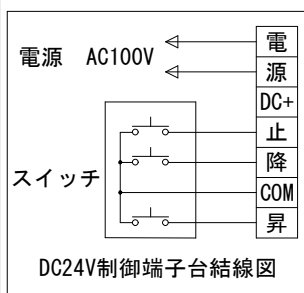

外觀図 S=1/20

上部マスク寸法は内部リミットスイッチにて調整可能(0~400)

電源線 AC100V/5A φ1.6×2C (1次側) 別途工事
 操作線 0.75sq×4C (2次側) 別途工事

1連フルカラー埋め込みスイッチ

DC24V制御端子台結線図

ボックス取付時 S=1/5

壁面取付時 S=1/5

製品の仕様及びデザインは改善等のため予告なく変更する場合があります。

生地(防炎品)	ファインホワイト	付属品	1連フルカラー埋め込みスイッチ(ミルキーホワイト) 取付金具, タッピングビス
モーター	ローラー内蔵型 消費電流 1.05A 消費電力 105VA	別売品	ワイヤレスリモコン
ケース	材質: アルミ合金押出型材 A6063S-T5 アルマイト_ホワイト電着塗装(N9.3マンセル近似値)	別途工事	電気配線配管工事(1次, 2次側共), スイッチボックス スクリーンボックス
電源	AC100V/5A 50/60Hz		
制御	DC24V(タリー出力有, 接点制御有)		
質量	10.5kg		

KIC 株式会社 ケイアイシー

尺度	A4 1/20 1/5	品名	80インチ電動巻上スクリーン(16:10サイズ)		
単位	mm	Rev.	Ver. 6.0	型番	KEV-WX80
				No.	KEV-WX080