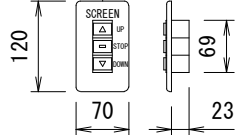

外観図 S=1/30

電源線 AC100V/5A φ1.6×2C (1次側) 別途工事

操作線 0.75sq×4C (2次側) 別途工事

一連フルカラー埋め込みスイッチ

詳細図 S=1/5

結線図

製品の仕様及びデザインは改善等のため予告なく変更する場合があります。

生地(防炎品)	ファインホワイト	付属品	1連フルカラーモダンプレート(ミルクホワイト) 取付金具, タッピングビス
モーター	ローラー内蔵型 消費電流 1.05A 消費電力 105VA	別売品	ワイヤレスリモコン
ケース	材質: アルミ合金押出型材 A6063S-T5 アルマイト_ホワイト電着塗装(N9.3マンセル近似値)	別途工事	電気配線配管工事(1次, 2次側共), スイッチボックス スクリーンボックス
電源	AC100V 50/60Hz		
制御	DC24V		
質量	14.1kg		

KIC 株式会社 ケイアイシー

尺度	A4 1/30 1/5	品名	100インチ電動巻上スクリーン(16:10サイズ)	
単位	mm	Rev.	Ver. 4.5	型番 KEV-SS-WX100WF No. KEV-SS-WX100WF