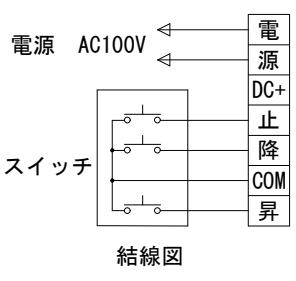

外観図 S=1/30

電源線 AC100V/5A φ1.6×2C (1次側) 別途工事

操作線 0.75sq×4C (2次側) 別途工事

一連フルカラー埋め込みスイッチ

詳細図 S=1/5

結線図

製品の仕様及びデザインは改善等のため予告なく変更する場合があります。

生地(防炎品)	ファインホワイト	付属品	1連フルカラーモダンプレート(ミルクホワイト) 取付金具, タッピングビス
モーター	ローラー内蔵型 消費電流 1.05A 消費電力 105VA	別売品	ワイヤレスリモコン
ケース	材質: アルミ合金押出型材 A6063S-T5 アルマイト_ホワイト電着塗装(N9.3マンセル近似値)	別途工事	電気配線配管工事(1次, 2次側共), スイッチボックス スクリーンボックス
電源	AC100V 50/60Hz		
制御	DC24V		
質量	14.1kg		

KIC 株式会社 ケイアイシー

尺度	A4 1/30 1/5	品名	100インチ電動巻上スクリーン(16:10サイズ)	
単位	mm	Rev.	Ver. 4.5	型番 KEV-SS-WX100WF No. KEV-SS-WX100WF