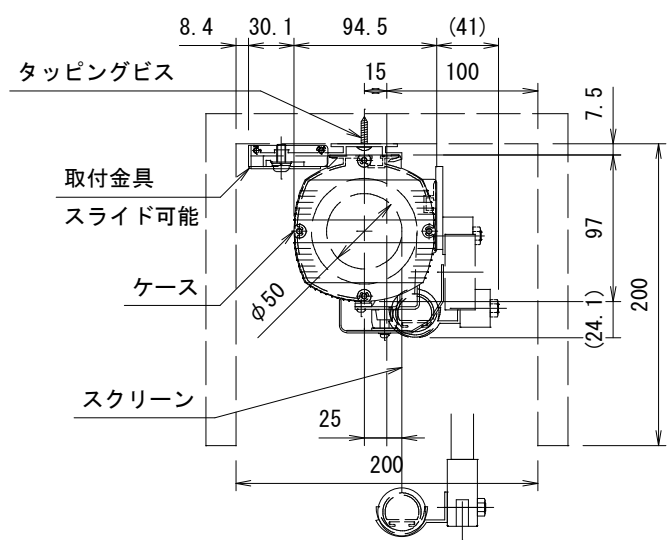

外観図 S=1/30

電源線 AC100V/5A φ1.6×2C (1次側) 別途工事

操作線 0.75sq×4C (2次側) 別途工事

一連フルカラー埋め込みスイッチ

詳細図 S=1/5

結線図

製品の仕様及びデザインは改善等のため予告なく変更する場合があります。

生地(防炎品)	ファインホワイト	付属品	1連フルカラーモダンプレート(ミルクホワイト) 取付金具, タッピングビス
モーター	ローラー内蔵型 消費電流 1.05A 消費電力 105VA	別売品	ワイヤレスリモコン
ケース	材質: アルミ合金押出型材 A6063S-T5 アルマイト_ホワイト電着塗装(N9.3マンセル近似値)	別途工事	電気配線配管工事(1次, 2次側共), スイッチボックス スクリーンボックス
電源	AC100V 50/60Hz		
制御	DC24V		
質量	14.1kg		

KIC 株式会社 ケイアイシー

尺度	A4 1/30 1/5	品名	100インチ電動巻上スクリーン(16:10サイズ)	
単位	mm	Rev.	Ver. 4.5	型番 KEV-SS-WX100WF No. KEV-SS-WX100WF