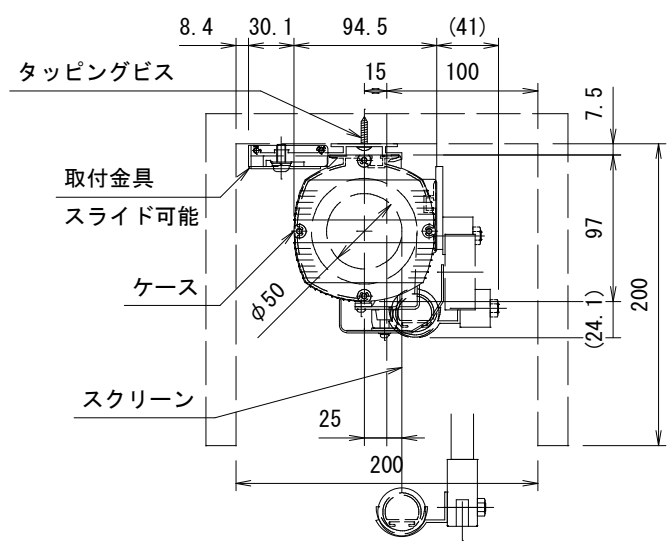

外観図 S=1/20

詳細図 S=1/5

製品の仕様及びデザインは改善等のため予告なく変更する場合があります。

生地 (防炎品)	ファインホワイト	付属品	1連フルカラー埋め込みスイッチ (ミルクホワイト) 取付金具, タッピングビス
モーター	ローラー内蔵型 消費電流 1.05A 消費電力 105VA	別売品	ワイヤレスリモコン
ケース	材質: アルミ合金押出型材 A6063S-T5 アルマイト_ホワイト電着塗装 (N9.3マンセル近似値)	別途工事	電気配線配管工事 (1次, 2次側共), スイッチボックス スクリーンボックス
電源	AC100V/5A 50/60Hz		
制御	DC24V (タリー出力有, 接点制御有)		
質量	11.8kg		