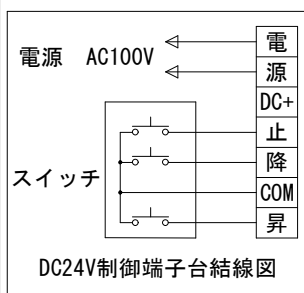

外観図 S=1/20

詳細図 S=1/5

製品の仕様及びデザインは改善等のため予告なく変更する場合があります。

生地 (防炎品)	ファインホワイト	付属品	1連フルカラー埋め込みスイッチ (ミルクホワイト) 取付金具, タッピングビス
モーター	ローラー内蔵型 消費電流 1.05A 消費電力 105VA	別売品	ワイヤレスリモコン
ケース	材質: アルミ合金押出型材 A6063S-T5 アルマイト_ホワイト電着塗装 (N9.3マンセル近似値)	別途工事	電気配線配管工事 (1次, 2次側共), スイッチボックス スクリーンボックス
電源	AC100V/5A 50/60Hz		
制御	DC24V (タリー出力有, 接点制御有)		
質量	11.8kg		