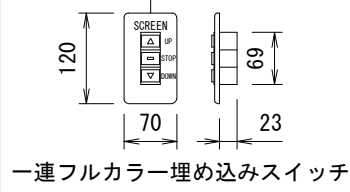

外観図 S=1/20

詳細図 S=1/5

製品の仕様及びデザインは改善等のため予告なく変更する場合があります。

生地 (防炎品)	ファインホワイト	付属品	1連フルカラー埋め込みスイッチ (ミルクホワイト) 取付金具, タッピングビス
モーター	ローラー内蔵型 消費電流 1.05A 消費電力 105VA	別売品	ワイヤレスリモコン
ケース	材質: アルミ合金押出型材 A6063S-T5 アルマイト_ホワイト電着塗装 (N9.3マンセル近似値)	別途工事	電気配線配管工事 (1次, 2次側共), スイッチボックス スクリーンボックス
電源	AC100V/5A 50/60Hz		
制御	DC24V (タリー出力有, 接点制御有)		
質量	11.8kg		