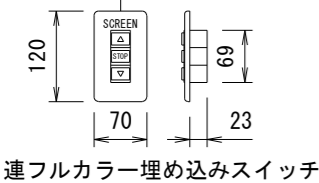

電源線 AC100V/5A φ1.6×2C+E (1次側) 別途工事

操作線 0.75sq×4C (2次側) 別途工事

1連フルカラー埋め込みスイッチ

上部マスク寸法は内部リミットスイッチにて調整可能(0~400)

製品の仕様及びデザインは改善等のため予告なく変更する場合があります。

生地(防災品)	ファインホワイト	ケース	材質: アルミ合金押出型材 A6063S-T5 アルマイト_ホワイト電着塗装(N9.3マンセル近似値)
モーター	ローラー内蔵型 定格時間5min 消費電流 1.05/1.05A 消費電力 105/105W	付属品	1連フルカラー埋め込みスイッチ(ホワイト) 取付金具, タッピングビス
昇降速度	65/83mm/sec	別売品	ワイヤレスリモコン
電源	AC100V/5A 50/60Hz	別途工事	電気配線配管工事(1次, 2次側共), スイッチボックス スクリーンボックス
制御	DC24V(タリー出力有, 接点制御有)		
質量	10.6kg		

△			
△			
△			
	日付	変更内容	担当

KIC 株式会社 ケイアイシー
KIC CORPORATION

品名				80インチ電動巻上スクリーン (HD16:9サイズ)			
Rev.	縮尺	A3	単位	型番	No.		
Ver. 8.0	1/20	1/5	mm	KEV-HD80	KEV-HD080		