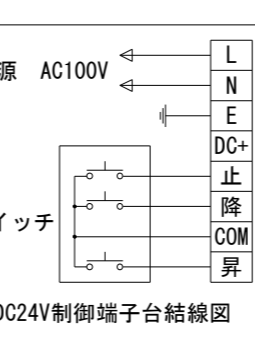

1連フルカラー埋め込みスイッチ

上部マスク寸法は内部リミットスイッチにて調整可能(0~400)

製品の仕様及びデザインは改善等のため予告なく変更する場合があります。

| | | | |
|---------|---|------|--|
| 生地(防災品) | ホワイト | ケース | 材質: アルミ合金押出型材 A6063S-T5 アルマイト_ホワイト電着塗装(N9.3マンセル近似値) |
| モーター | ローラー内蔵型 定格時間5min 消費電流 1.8/1.9A 消費電力 175/185W | 付属品 | 1連フルカラー埋め込みスイッチ(ホワイト) |
| 昇降速度 | 86/109mm/sec | 別売品 | ワイヤレスリモコン |
| 電源 | AC100V/5A 50/60Hz | 別途工事 | 電気配線配管工事(1次, 2次側共), スイッチボックス スクリーンボックス |
| 制御 | DC24V (タリー出力有, 接点制御有) | | |
| 質量 | 94.0kg | | |

| | | | | | |
|----------------|------------|----|-----------------|------------------------------|----|
| KIC株式会社 ケイアイシー | | 品名 | | 250インチ電動巻上スクリーン (NTSC4:3サイズ) | |
| Rev. | Ver. 8.0 | 縮尺 | A3 1/60 1/10 | 単位 | mm |
| 型番 | KEV-FS-250 | | No. | KEV-FS-250 | |