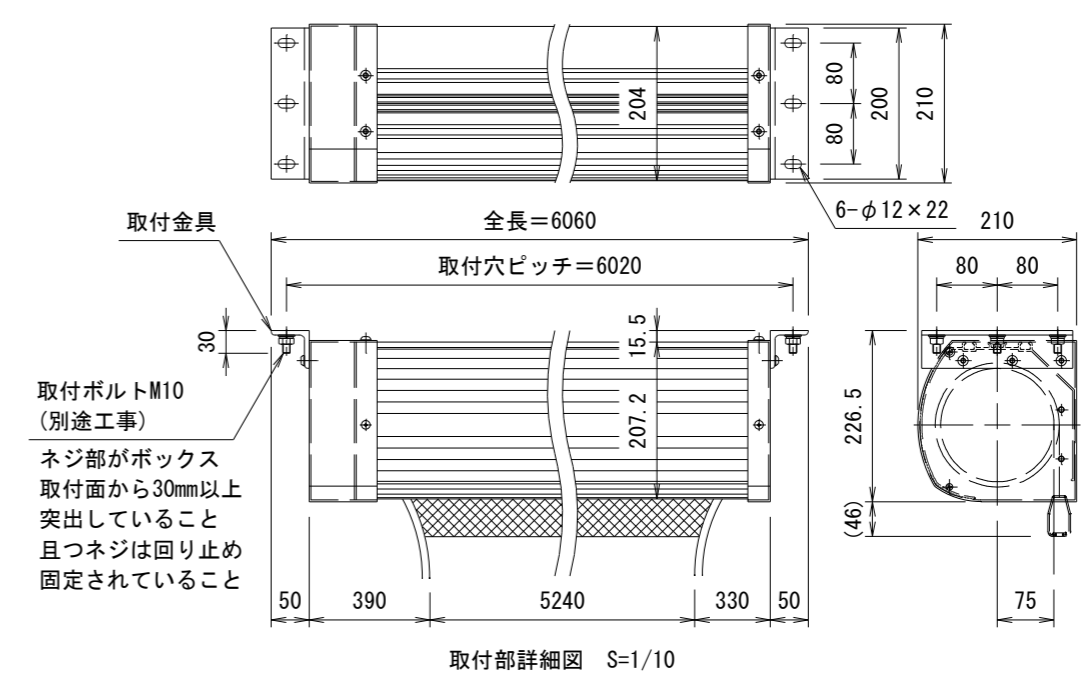

1連フルカラー埋め込みスイッチ

上部マスク寸法は内部リミットスイッチにて調整可能(0~400)

製品の仕様及びデザインは改善等のため予告なく変更する場合があります。

| | | | |
|---------|---|------|--|
| 生地(防災品) | ホワイト | ケース | 材質: アルミ合金押出型材 A6063S-T5 アルマイト_ホワイト電着塗装(N9.3マンセル近似値) |
| モーター | ローラー内蔵型 定格時間5min 消費電流 1.8/1.9A 消費電力 175/185W | 付属品 | 1連フルカラー埋め込みスイッチ(ホワイト) |
| 昇降速度 | 86/109mm/sec | 別売品 | ワイヤレスリモコン |
| 電源 | AC100V/5A 50/60Hz | 別途工事 | 電気配線配管工事(1次, 2次側共), スイッチボックス スクリーンボックス |
| 制御 | DC24V (タリー出力有, 接点制御有) | | |
| 質量 | 94.0kg | | |

| | | | | | |
|----------------|------------|----|-----------------|------------------------------|----|
| KIC株式会社 ケイアイシー | | 品名 | | 250インチ電動巻上スクリーン (NTSC4:3サイズ) | |
| Rev. | Ver. 8.0 | 縮尺 | A3 1/60 1/10 | 単位 | mm |
| 型番 | KEV-FS-250 | | No. | KEV-FS-250 | |