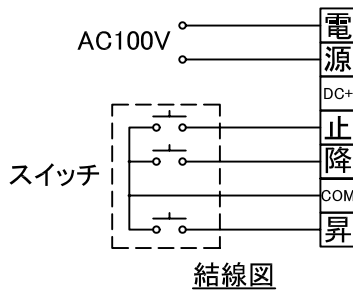

外観図 S=1/20

1連用フルカラー埋め込み型スイッチ

結線図

ボックス取付時 S=1/5

壁面取付時 S=1/5

製品の仕様及びデザインは改善等のため予告なく変更する場合があります。

生地	ファインホワイト、ワイドビーズ(防災品)	付属品	1連フルカラーモダンプレート(ミルクホワイト) 取付金具、タッピングビス
モーター	ローラー内蔵型 消費電流 1.05A 消費電力 105VA	オプション	ワイヤレスリモコン
ケース	材質:アルミ製 色 :オフホワイト	別途工事	電気配線配管工事(1次、2次側共),スイッチボックス スクリーンボックス
電源	AC100V 50/60Hz		
操作回路	DC24V		
質量	9.9kg		

株式会社

ケイアイシー

尺度  
1/20 1/5  
単位 mm

品名 80インチ電動巻き上げスクリーン(NTSC4:3サイズ)

Rev. Ver.3.1

型番 KEV-80

No. SD1-01-02a