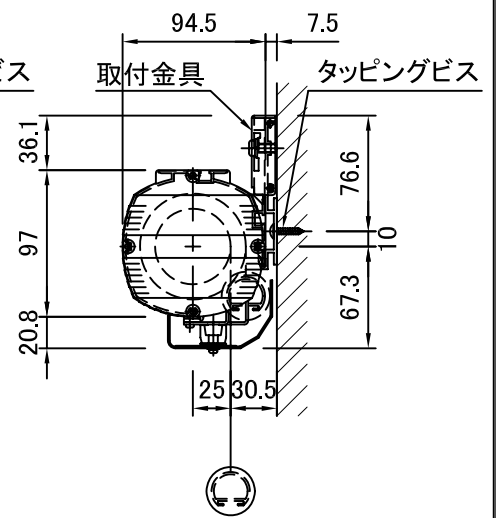

外観図 S=1/20

1連用フルカラー埋め込み型スイッチ

結線図

ボックス取付時 S=1/5

壁面取付時 S=1/5

製品の仕様及びデザインは改善等のため予告なく変更する場合があります。

生地	ファインホワイト、ワイドビーズ(防災品)	付属品	1連フルカラーモダンプレート(ミルクホワイト) 取付金具、タッピングビス
モーター	ローラー内蔵型 消費電流 1.05A 消費電力 105VA	オプション	ワイヤレスリモコン
ケース	材質:アルミ製 色 :オフホワイト	別途工事	電気配線配管工事(1次、2次側共),スイッチボックス スクリーンボックス
電源	AC100V 50/60Hz		
操作回路	DC24V		
質量	9.9kg		

株式会社

ケイアイシー

尺度  
1/20 1/5  
単位 mm

品名 80インチ電動巻き上げスクリーン(NTSC4:3サイズ)

Rev. Ver.3.1

型番 KEV-80

No. SD1-01-02a