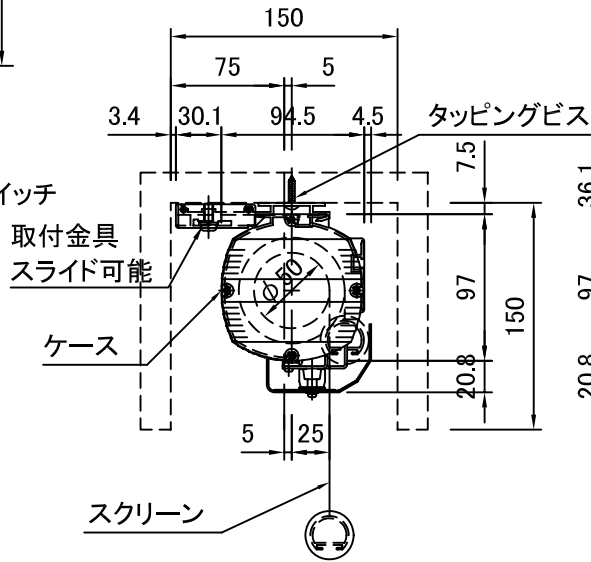

外観図 S=1/20

1連用フルカラー埋め込み型スイッチ

結線図

ボックス取付時 S=1/5

壁面取付時 S=1/5

製品の仕様及びデザインは改善等のため予告なく変更する場合があります。

生地	ファインホワイト、ワイドビーズ(防災品)	付属品	1連フルカラーモダンプレート(ミルクホワイト) 取付金具、タッピングビス
モーター	ローラー内蔵型 消費電流 1.05A 消費電力 105VA	オプション	ワイヤレスリモコン
ケース	材質:アルミ製 色 :オフホワイト	別途工事	電気配線配管工事(1次、2次側共),スイッチボックス スクリーンボックス
電源	AC100V 50/60Hz		
操作回路	DC24V		
質量	9.9kg		

株式会社

ケイアイシー

尺度  
1/20 1/5  
単位 mm

品名 80インチ電動巻き上げスクリーン(NTSC4:3サイズ)

Rev. Ver.3.1

型番 KEV-80

No. SD1-01-02a