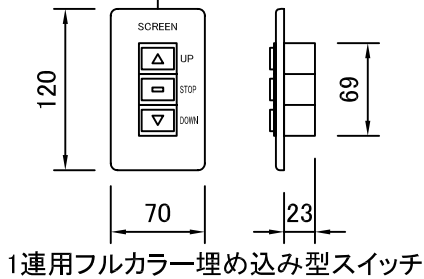

外観図 S=1/20

1連用フルカラー埋め込み型スイッチ

結線図

ボックス取付時 S=1/5

壁面取付時 S=1/5

製品の仕様及びデザインは改善等のため予告なく変更する場合があります。

生地	ファインホワイト、ワイドビーズ(防災品)	付属品	1連フルカラーモダンプレート(ミルクホワイト) 取付金具、タッピングビス
モーター	ローラー内蔵型 消費電流 1.05A 消費電力 105VA	オプション	ワイヤレスリモコン
ケース	材質:アルミ製 色 :オフホワイト	別途工事	電気配線配管工事(1次、2次側共),スイッチボックス スクリーンボックス
電源	AC100V 50/60Hz		
操作回路	DC24V		
質量	9.9kg		

株式会社

ケイアイシー

尺度  
1/20 1/5  
単位 mm

品名 80インチ電動巻き上げスクリーン(NTSC4:3サイズ)

Rev. Ver.3.1

型番 KEV-80

No. SD1-01-02a