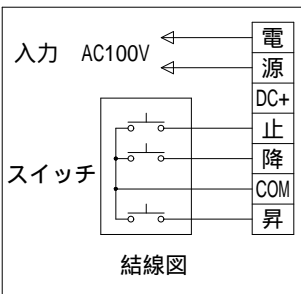

外觀図 S=1/30

入力AC100V / 5A 1.6 x 2C (1次側)

0.75sq x 4C (2次側)

一連フルカラー埋め込みスイッチ

結線図

ボックス取付時 S=1/5

壁面取付時 S=1/5

生地	エコホワイト	付属品	1連フルカラーモダンプレート(ミルクホワイト) 取付金具, タッピングビス
モーター	ローラー内蔵型 消費電流 1.05A 消費電力 105VA	別売品	ワイヤレスリモコン
ケース	材質: アルミ製 塗装色: オフホワイト	別途工事	電気配線配管工事(1次, 2次側共), スイッチボックス スクリーンボックス
電源	AC100V 50/60Hz		
制御	DC24V		
質量	14.7kg		

KIC 株式会社 ケイアイシー

尺度	A4 1/30 1/5	品名	120インチ電動巻上スクリーン(ケース入り 4:3サイズ)		
単位	mm	Rev.	Ver. 3.1	型番	KEV-120VCF
				No.	KEV-120VCF