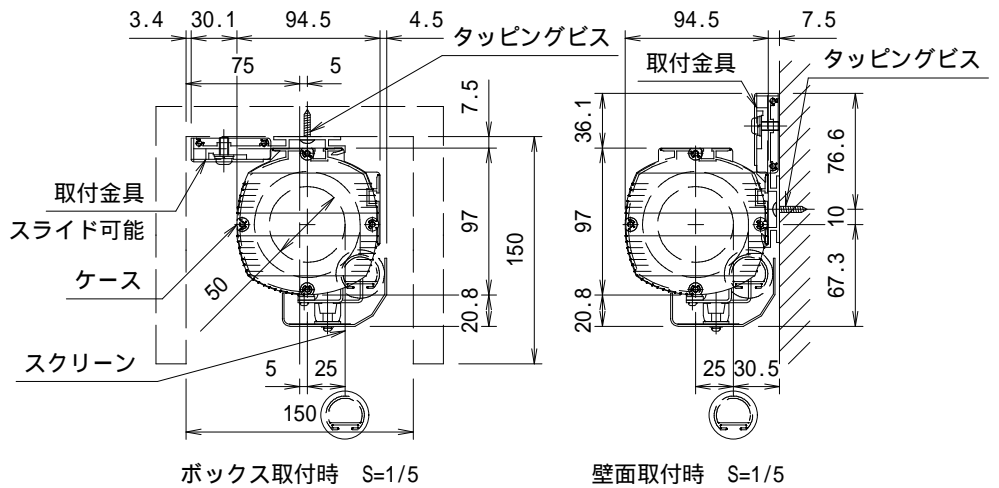

外觀図 S=1/30

入力AC100V / 5A 1.6 x 2C (1次側)

0.75sq x 4C (2次側)

一連フルカラー埋め込みスイッチ

結線図

ボックス取付時 S=1/5

壁面取付時 S=1/5

生地	エコホワイト	付属品	1連フルカラーモダンプレート(ミルクホワイト) 取付金具, タッピングビス
モーター	ローラー内蔵型 消費電流 1.05A 消費電力 105VA	別売品	ワイヤレスリモコン
ケース	材質: アルミ製 塗装色: オフホワイト	別途工事	電気配線配管工事(1次, 2次側共), スイッチボックス スクリーンボックス
電源	AC100V 50/60Hz		
制御	DC24V		
質量	14.7kg		

KIC 株式会社 ケイアイシー

尺度	A4 1/30 1/5	品名	120インチ電動巻上スクリーン(ケース入り 4:3サイズ)		
単位	mm	Rev.	Ver. 3.1	型番	KEV-120VCF
				No.	KEV-120VCF