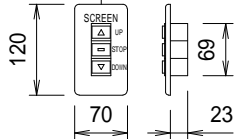

外觀図 S=1/30

入力AC100V / 5A 1.6 x 2C (1次側)

0.75sq x 4C (2次側)

一連フルカラー埋め込みスイッチ

結線図

ボックス取付時 S=1/5

壁面取付時 S=1/5

生地	エコホワイト	付属品	1連フルカラーモダンプレート(ミルクホワイト) 取付金具, タッピングビス
モーター	ローラー内蔵型 消費電流 1.05A 消費電力 105VA	別売品	ワイヤレスリモコン
ケース	材質: アルミ製 塗装色: オフホワイト	別途工事	電気配線配管工事(1次, 2次側共), スイッチボックス スクリーンボックス
電源	AC100V 50/60Hz		
制御	DC24V		
質量	14.7kg		

KIC 株式会社 ケイアイシー

尺度	A4 1/30 1/5	品名	120インチ電動巻上スクリーン(ケース入り 4:3サイズ)		
単位	mm	Rev.	Ver. 3.1	型番	KEV-120VCF
				No.	KEV-120VCF