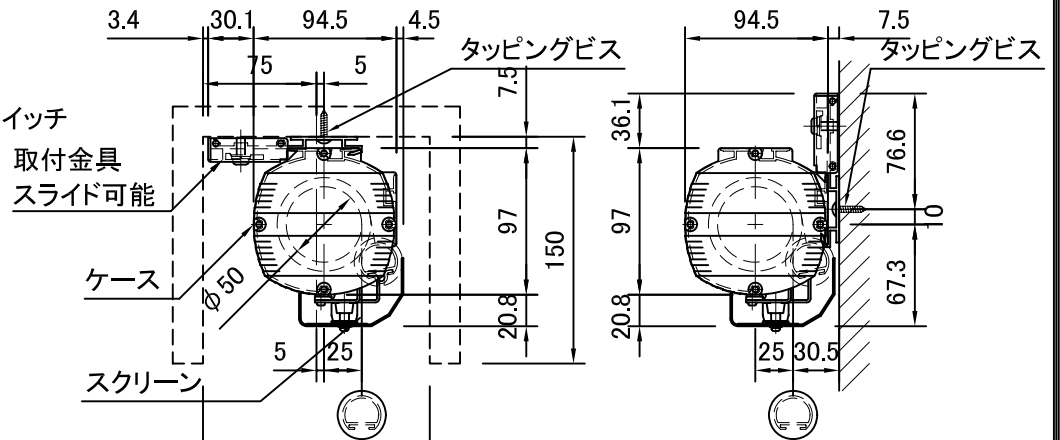

外観図 S=1/30

1連用フルカラー埋め込み型スイッチ

結線図

ボックス取付時 S=1/5

壁面取付時 S=1/5

製品の仕様及びデザインは改善等のため予告なく変更する場合があります。

生地	ファインホワイト, ワイドビーズ(防災品)	付属品	1連フルカラーモダンプレート(ミルキーホワイト) 取付金具, タッピングビス
モーター	ローラー内蔵型 消費電流 1.05A 消費電力 105VA	オプション	ワイヤレスリモコン
ケース	材質:アルミ製 色:オフホワイト	別途工事	電気配線配管工事(1次、2次側共), スイッチボックス スクリーンボックス
電源	AC100V 50/60Hz		
操作回路	DC24V		
質量	15.0kg		
 KIC 株式会社 ケイアイシー	尺度	品名 120インチ電動巻き上げスクリーン(NTSC4:3サイズ)	
	1/30 1/5	Rev. Ver.3.1	型番 KEV-120
単位 mm		No. SD1-01-04a	