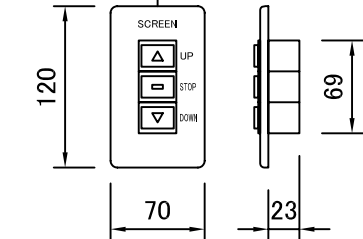

外観図 S=1/30

1連用フルカラー埋め込み型スイッチ

結線図

ボックス取付時 S=1/5

壁面取付時 S=1/5

製品の仕様及びデザインは改善等のため予告なく変更する場合があります。

生地	ファインホワイト, ワイドビーズ(防災品)	付属品	1連フルカラーモダンプレート(ミルキーホワイト) 取付金具, タッピングビス
モーター	ローラー内蔵型 消費電流 1.05A 消費電力 105VA	オプション	ワイヤレスリモコン
ケース	材質:アルミ製 色:オフホワイト	別途工事	電気配線配管工事(1次、2次側共), スイッチボックス スクリーンボックス
電源	AC100V 50/60Hz		
操作回路	DC24V		
質量	15.0kg		
 KIC 株式会社 ケイアイシー	尺度	品名 120インチ電動巻き上げスクリーン(NTSC4:3サイズ)	
	1/30 1/5	Rev. Ver.3.1	型番 KEV-120
単位 mm		No. SD1-01-04a	