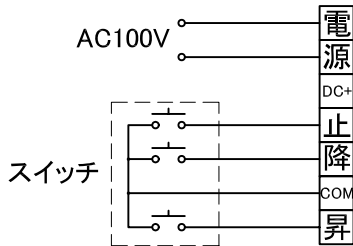

外観図 S=1/30

1連用フルカラー埋め込み型スイッチ

結線図

ボックス取付時 S=1/5

壁面取付時 S=1/5

製品の仕様及びデザインは改善等のため予告なく変更する場合があります。

生地	ファインホワイト, ワイドビーズ(防災品)	付属品	1連フルカラーモダンプレート(ミルキーホワイト) 取付金具, タッピングビス
モーター	ローラー内蔵型 消費電流 1.05A 消費電力 105VA	オプション	ワイヤレスリモコン
ケース	材質:アルミ製 色:オフホワイト	別途工事	電気配線配管工事(1次、2次側共), スイッチボックス スクリーンボックス
電源	AC100V 50/60Hz		
操作回路	DC24V		
質量	15.0kg		
 KIC 株式会社 ケイアイシー	尺度	品名 120インチ電動巻き上げスクリーン(NTSC4:3サイズ)	
	1/30 1/5	Rev. Ver.3.1	型番 KEV-120
単位 mm		No. SD1-01-04a	