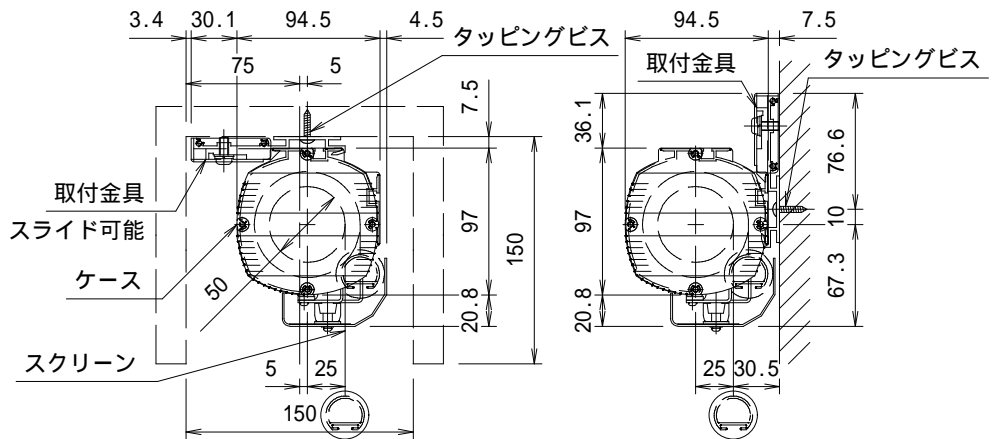

外觀図 S=1/20

入力AC100V / 5A 1.6 x 2C (1次側)
0.75sq x 4C (2次側)

一連フルカラー埋め込みスイッチ

ボックス取付時 S=1/5

壁面取付時 S=1/5

生地	エコホワイト	付属品	1連フルカラーモダンプレート(ミルキーホワイト) 取付金具, タッピングビス
モーター	ローラー内蔵型 消費電流 1.05A 消費電力 105VA	別売	ワイヤレスリモコン
ケース	材質: アルミ製 塗装色: オフホワイト	別途工事	電気配線配管工事(1次, 2次側共), スイッチボックス スクリーンボックス
電源	AC100V 50/60Hz		
制御	DC24V		
質量	11.6kg		

KIC 株式会社 ケイアイシー

尺度	A4 1/20 1/5	品名	100インチ電動巻上スクリーン(ケース入り 4:3サイズ)		
単位	mm	Rev.	Ver. 3.0	型番	KEV-100VCF
				No.	KEV-100VCF