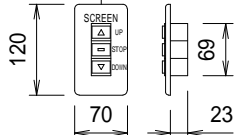

外觀図 S=1/20

入力AC100V / 5A 1.6 x 2C (1次側)
0.75sq x 4C (2次側)

一連フルカラー埋め込みスイッチ

ボックス取付時 S=1/5

壁面取付時 S=1/5

生地	エコホワイト	付属品	1連フルカラーモダンプレート(ミルキーホワイト) 取付金具, タッピングビス
モーター	ローラー内蔵型 消費電流 1.05A 消費電力 105VA	別売	ワイヤレスリモコン
ケース	材質: アルミ製 塗装色: オフホワイト	別途工事	電気配線配管工事(1次, 2次側共), スイッチボックス スクリーンボックス
電源	AC100V 50/60Hz		
制御	DC24V		
質量	11.6kg		

KIC 株式会社 ケイアイシー

尺度	A4 1/20 1/5	品名	100インチ電動巻上スクリーン(ケース入り 4:3サイズ)		
単位	mm	Rev.	Ver. 3.0	型番	KEV-100VCF
				No.	KEV-100VCF