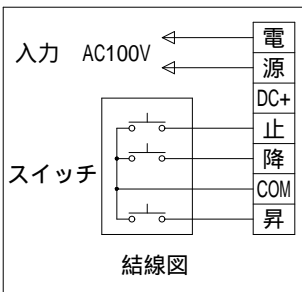

外觀図 S=1/20

入力AC100V / 5A 1.6 x 2C (1次側)
0.75sq x 4C (2次側)

一連フルカラー埋め込みスイッチ

ボックス取付時 S=1/5

壁面取付時 S=1/5

生地	エコホワイト	付属品	1連フルカラーモダンプレート(ミルキーホワイト) 取付金具, タッピングビス
モーター	ローラー内蔵型 消費電流 1.05A 消費電力 105VA	別売	ワイヤレスリモコン
ケース	材質: アルミ製 塗装色: オフホワイト	別途工事	電気配線配管工事(1次, 2次側共), スイッチボックス スクリーンボックス
電源	AC100V 50/60Hz		
制御	DC24V		
質量	11.6kg		

KIC 株式会社 ケイアイシー

尺度	A4 1/20 1/5	品名	100インチ電動巻上スクリーン(ケース入り 4:3サイズ)		
単位	mm	Rev.	Ver. 3.0	型番	KEV-100VCF
				No.	KEV-100VCF