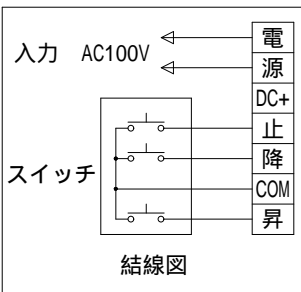

入力AC100V / 5A 1.6 × 2C (1次側)  
0.75sq × 4C (2次側)

一連フルカラー埋め込みスイッチ

|      |                               |      |   |
|------|-------------------------------|------|---|
| 生地   | エコホワイト                        | 付属品  | 1連フルカラーモダンプレート(ミルクホワイト)<br>取付金具, タッピングビス  |
| モーター | ローラー内蔵型 消費電流 1.05A 消費電力 105VA | 別売   | ワイヤレスリモコン                                 |
| ケース  | 材質: アルミ製<br>塗装色: オフホワイト       | 別途工事 | 電気配線配管工事(1次, 2次側共), スイッチボックス<br>スクリーンボックス |
| 電源   | AC100V 50/60Hz                |      |   |
| 制御   | DC24V                         |      |   |
| 質量   | 9.6kg                         |      |   |

KIC 株式会社 ケイアイシー

|    |             |      |                              |     |           |
|----|-------------|------|------------------------------|-----|-----------|
| 尺度 | A4 1/20 1/5 | 品名   | 80インチ電動巻上スクリーン(ケース入り 4:3サイズ) |     |           |
| 単位 | mm          | Rev. | Ver. 3.0                     | 型番  | KEV-80VCF |
|    |             |      |                              | No. | KEV-80VCF |