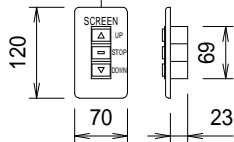

入力AC100V / 5A 1.6 × 2C (1次側)  
0.75sq × 4C (2次側)

一連フルカラー埋め込みスイッチ

|      |                               |      |   |
|------|-------------------------------|------|---|
| 生地   | エコホワイト                        | 付属品  | 1連フルカラーモダンプレート(ミルクホワイト)<br>取付金具, タッピングビス  |
| モーター | ローラー内蔵型 消費電流 1.05A 消費電力 105VA | 別売   | ワイヤレスリモコン                                 |
| ケース  | 材質: アルミ製<br>塗装色: オフホワイト       | 別途工事 | 電気配線配管工事(1次, 2次側共), スイッチボックス<br>スクリーンボックス |
| 電源   | AC100V 50/60Hz                |      |   |
| 制御   | DC24V                         |      |   |
| 質量   | 9.6kg                         |      |   |

KIC 株式会社 ケイアイシー

|    |             |      |                              |     |           |
|----|-------------|------|------------------------------|-----|-----------|
| 尺度 | A4 1/20 1/5 | 品名   | 80インチ電動巻上スクリーン(ケース入り 4:3サイズ) |     |           |
| 単位 | mm          | Rev. | Ver. 3.0                     | 型番  | KEV-80VCF |
|    |             |      |                              | No. | KEV-80VCF |