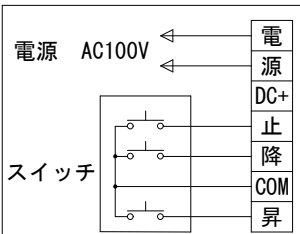

外観図 S=1/20

電源線 AC100V/5A φ1.6×2C (1次側) 別途工事  
 操作線 0.75sq×4C (2次側) 別途工事

1連フルカラー埋め込みスイッチ

DC24V制御端子台結線図

ボックス取付時 S=1/5

壁面取付時 S=1/5

製品の仕様及びデザインは改善等のため予告なく変更する場合があります。

|         |  |      |   |
|---------|--|------|---|
| 生地(防炎品) | エコホワイト   | 付属品  | 1連フルカラー埋め込みスイッチ(ミルクホワイト)<br>取付金具, タッピングビス |
| モーター    | ローラー内蔵型 消費電流 1.05A 消費電力 105VA                          | 別売品  | ワイヤレスリモコン                                 |
| ケース     | 材質: アルミ合金押出型材 A6063S-T5<br>アルマイト_ホワイト電着塗装(N9.3マンセル近似値) | 別途工事 | 電気配線配管工事(1次, 2次側共), スイッチボックス<br>スクリーンボックス |
| 電源      | AC100V/5A 50/60Hz                                      |      |   |
| 制御      | DC24V(タリー出力有, 接点制御有)                                   |      |   |
| 質量      | 10.3kg   |      |   |

KIC 株式会社 ケイアイシー

尺度 A4 1/20 1/5

単位 mm

品名 80インチ電動巻上スクリーン(NTSC4:3サイズ)

Rev. Ver. 6.0

型番 KEV-80VCF

No. KEV-080VCF