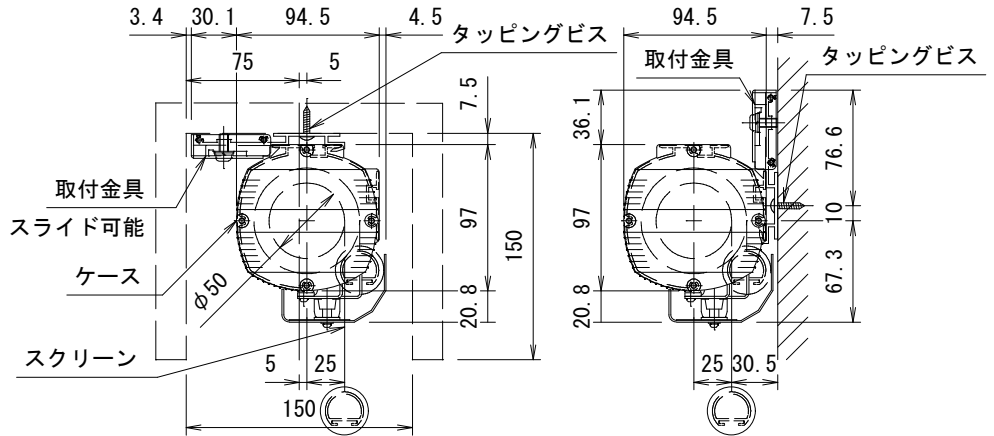

外観図 S=1/20

電源線 AC100V/5A φ1.6×2C (1次側) 別途工事  
 操作線 0.75sq×4C (2次側) 別途工事

1連フルカラー埋め込みスイッチ

DC24V制御端子台結線図

ボックス取付時 S=1/5

壁面取付時 S=1/5

製品の仕様及びデザインは改善等のため予告なく変更する場合があります。

|         |  |      |   |
|---------|--|------|---|
| 生地(防炎品) | エコホワイト   | 付属品  | 1連フルカラー埋め込みスイッチ(ミルクホワイト)<br>取付金具, タッピングビス |
| モーター    | ローラー内蔵型 消費電流 1.05A 消費電力 105VA                          | 別売品  | ワイヤレスリモコン                                 |
| ケース     | 材質: アルミ合金押出型材 A6063S-T5<br>アルマイト_ホワイト電着塗装(N9.3マンセル近似値) | 別途工事 | 電気配線配管工事(1次, 2次側共), スイッチボックス<br>スクリーンボックス |
| 電源      | AC100V/5A 50/60Hz                                      |      |   |
| 制御      | DC24V(タリー出力有, 接点制御有)                                   |      |   |
| 質量      | 10.3kg   |      |   |

KIC 株式会社 ケイアイシー

尺度 A4 1/20 1/5

単位 mm

品名 80インチ電動巻上スクリーン(NTSC4:3サイズ)

Rev. Ver. 6.0

型番 KEV-80VCF

No. KEV-080VCF