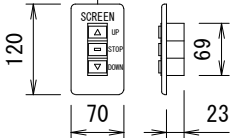

外観図 S=1/20

電源線 AC100V/5A φ1.6×2C (1次側) 別途工事  
 操作線 0.75sq×4C (2次側) 別途工事

1連フルカラー埋め込みスイッチ

DC24V制御端子台結線図

ボックス取付時 S=1/5

壁面取付時 S=1/5

製品の仕様及びデザインは改善等のため予告なく変更する場合があります。

|         |  |      |   |
|---------|--|------|---|
| 生地(防炎品) | エコホワイト   | 付属品  | 1連フルカラー埋め込みスイッチ(ミルクホワイト)<br>取付金具, タッピングビス |
| モーター    | ローラー内蔵型 消費電流 1.05A 消費電力 105VA                          | 別売品  | ワイヤレスリモコン                                 |
| ケース     | 材質: アルミ合金押出型材 A6063S-T5<br>アルマイト_ホワイト電着塗装(N9.3マンセル近似値) | 別途工事 | 電気配線配管工事(1次, 2次側共), スイッチボックス<br>スクリーンボックス |
| 電源      | AC100V/5A 50/60Hz                                      |      |   |
| 制御      | DC24V(タリー出力有, 接点制御有)                                   |      |   |
| 質量      | 10.3kg   |      |   |

KIC 株式会社 ケイアイシー

尺度 A4 1/20 1/5

単位 mm

品名 80インチ電動巻上スクリーン(NTSC4:3サイズ)

Rev. Ver. 6.0

型番 KEV-80VCF

No. KEV-080VCF