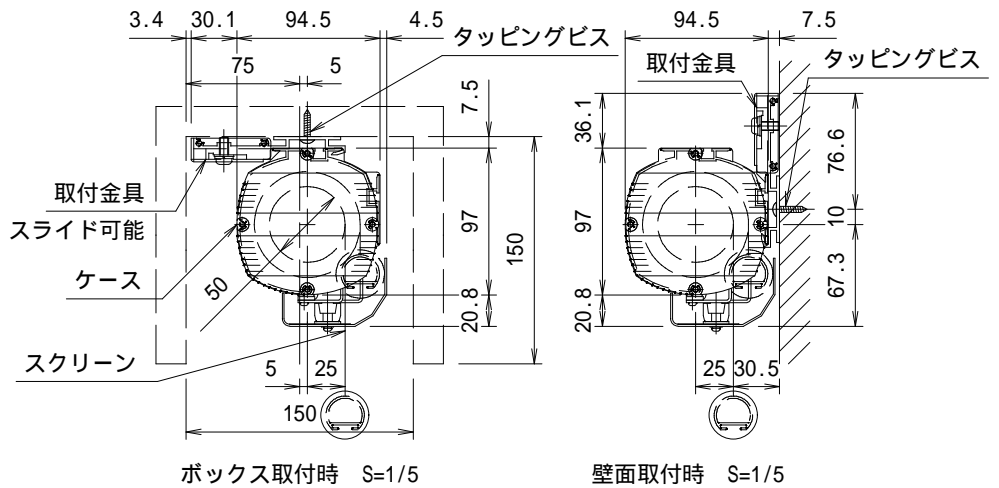

入力AC100V / 5A 1.6 × 2C (1次側)  
0.75sq × 4C (2次側)

一連フルカラー埋め込みスイッチ

|      |                               |      |   |
|------|-------------------------------|------|---|
| 生地   | エコホワイト                        | 付属品  | 1連フルカラーモダンプレート(ミルクホワイト)<br>取付金具, タッピングビス  |
| モーター | ローラー内蔵型 消費電流 1.05A 消費電力 105VA | 別売   | ワイヤレスリモコン                                 |
| ケース  | 材質: アルミ製<br>塗装色: オフホワイト       | 別途工事 | 電気配線配管工事(1次, 2次側共), スイッチボックス<br>スクリーンボックス |
| 電源   | AC100V 50/60Hz                |      |   |
| 制御   | DC24V                         |      |   |
| 質量   | 9.6kg                         |      |   |

KIC 株式会社 ケイアイシー

|    |             |      |                              |     |           |
|----|-------------|------|------------------------------|-----|-----------|
| 尺度 | A4 1/20 1/5 | 品名   | 80インチ電動巻上スクリーン(ケース入り 4:3サイズ) |     |           |
| 単位 | mm          | Rev. | Ver. 3.0                     | 型番  | KEV-80VCF |
|    |             |      |                              | No. | KEV-80VCF |