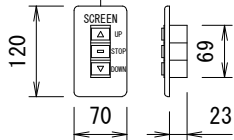

外觀図 S=1/20

上部マスク寸法は内部リミットスイッチにて調整可能(0~400)

1連フルカラー埋め込みスイッチ

DC24V制御端子台結線図

ボックス取付時 S=1/5

壁面取付時 S=1/5

製品の仕様及びデザインは改善等のため予告なく変更する場合があります。

生地(防炎品)	ファインホワイト	付属品	1連フルカラー埋め込みスイッチ(ミルクホワイト) 取付金具, タッピングビス
モーター	ローラー内蔵型 消費電流 1.05A 消費電力 105VA	別売品	ワイヤレスリモコン
ケース	材質: アルミ合金押出型材 A6063S-T5 アルマイト_ホワイト電着塗装(N9.3マンセル近似値)	別途工事	電気配線配管工事(1次, 2次側共), スイッチボックス スクリーンボックス
電源	AC100V/5A 50/60Hz		
制御	DC24V(タリー出力有, 接点制御有)		
質量	10.3kg		

KIC 株式会社 ケイアイシー

尺度 A4 1/20 1/5
単位 mm

品名 80インチ電動巻上スクリーン(NTSC4:3サイズ)
Rev. Ver. 6.0 型番 KEV-80 No. KEV-080