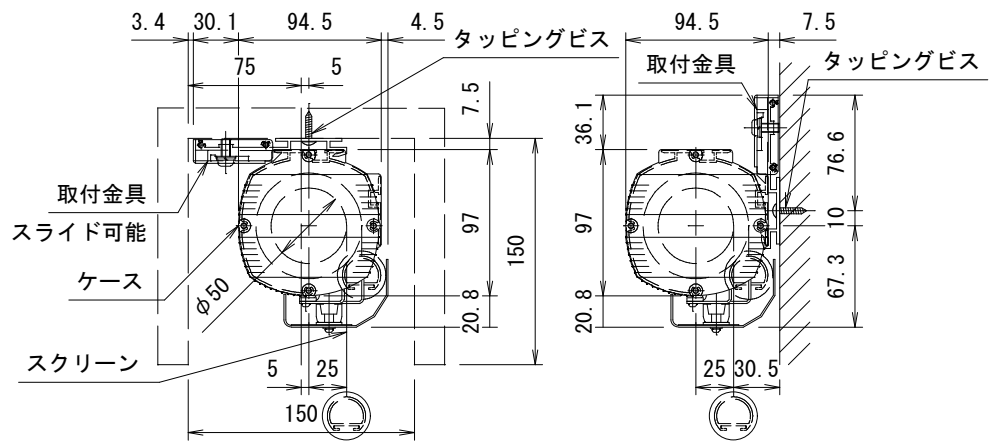

外觀図 S=1/20

上部マスク寸法は内部リミットスイッチにて調整可能(0~400)

1連フルカラー埋め込みスイッチ

DC24V制御端子台結線図

ボックス取付時 S=1/5

壁面取付時 S=1/5

製品の仕様及びデザインは改善等のため予告なく変更する場合があります。

生地(防炎品)	ファインホワイト	付属品	1連フルカラー埋め込みスイッチ(ミルクホワイト) 取付金具, タッピングビス
モーター	ローラー内蔵型 消費電流 1.05A 消費電力 105VA	別売品	ワイヤレスリモコン
ケース	材質: アルミ合金押出型材 A6063S-T5 アルマイト_ホワイト電着塗装(N9.3マンセル近似値)	別途工事	電気配線配管工事(1次, 2次側共), スイッチボックス スクリーンボックス
電源	AC100V/5A 50/60Hz		
制御	DC24V(タリー出力有, 接点制御有)		
質量	10.3kg		

KIC 株式会社 ケイアイシー

尺度 A4 1/20 1/5
単位 mm

品名 80インチ電動巻上スクリーン(NTSC4:3サイズ)
Rev. Ver. 6.0 型番 KEV-80 No. KEV-080