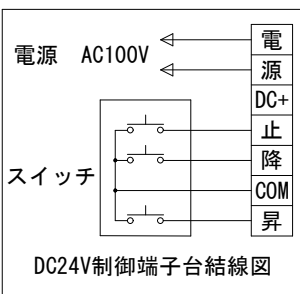

外觀図 S=1/20

上部マスク寸法は内部リミットスイッチにて調整可能(0~400)

1連フルカラー埋め込みスイッチ

DC24V制御端子台結線図

ボックス取付時 S=1/5

壁面取付時 S=1/5

製品の仕様及びデザインは改善等のため予告なく変更する場合があります。

生地(防炎品)	ファインホワイト	付属品	1連フルカラー埋め込みスイッチ(ミルクホワイト) 取付金具, タッピングビス
モーター	ローラー内蔵型 消費電流 1.05A 消費電力 105VA	別売品	ワイヤレスリモコン
ケース	材質: アルミ合金押出型材 A6063S-T5 アルマイト_ホワイト電着塗装(N9.3マンセル近似値)	別途工事	電気配線配管工事(1次, 2次側共), スイッチボックス スクリーンボックス
電源	AC100V/5A 50/60Hz		
制御	DC24V(タリー出力有, 接点制御有)		
質量	10.3kg		

KIC 株式会社 ケイアイシー

尺度 A4 1/20 1/5
単位 mm

品名 80インチ電動巻上スクリーン(NTSC4:3サイズ)
Rev. Ver. 6.0 型番 KEV-80 No. KEV-080