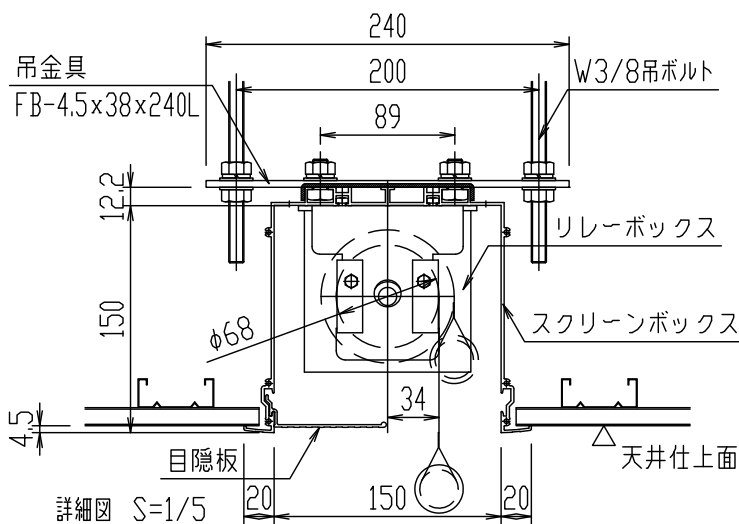

上部マスク寸法は内部リミットスイッチにて調整可能(0~400)

外観図 S=1/20

電源線 AC100V/5A φ1.6×2C (1次側) 別途工事  
操作線 0.75sq×4C (2次側) 別途工事

一連フルカラー埋め込みスイッチ

結線図

詳細図 S=1/5

製品の仕様及びデザインは改善等のため予告なく変更する場合があります。

生地(防炎品)	ファインホワイト, ワイドビーズ	付属品	1連フルカラーモダンプレート(ミルクホワイト) 吊金具, ネジセット, W3/8吊ボルトL=1000×6 ※W3/8雌ネジアンカーは別途
モーター	ローラー内蔵型 消費電流 1.05A 消費電力 105VA	別売品	ワイヤレスリモコン
スクリーンボックス	材質:アルミ合金押出型材 A6063S-T5 アルマイト_ホワイト電着塗装(N9.3マンセル近似値)	別途工事	電気配線配管工事(1次, 2次側共), スイッチボックス
電源	AC100V 50/60Hz	天井開口寸法170×1842	
制御	DC24V		
質量	20.0kg		

株式会社 ケイアイシー

尺度  
A4 1/20 1/5  
単位  
mm

品名  
70インチ電動巻上スクリーン(アルミボックス一体型 4:3フォーマット)  
Rev. 2012/02/14  
型番 KEBX-70  
No.