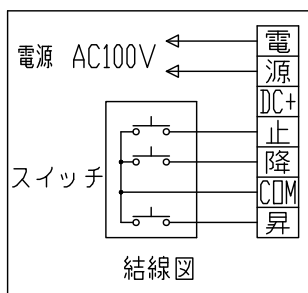

上部マスク寸法は内部リミットスイッチにて調整可能(0~400)

外観図 S=1/20

電源線 AC100V/5A φ1.6×2C (1次側) 別途工事  
操作線 0.75sq×4C (2次側) 別途工事

一連フルカラー埋め込みスイッチ

結線図

詳細図 S=1/5

製品の仕様及びデザインは改善等のため予告なく変更する場合があります。

生地(防炎品)	ファインホワイト, ワイドビーズ	付属品	1連フルカラーモダンプレート(ミルクホワイト) 吊金具, ネジセット, W3/8吊ボルトL=1000×6 ※W3/8雌ネジアンカーは別途
モーター	ローラー内蔵型 消費電流 1.05A 消費電力 105VA	別売品	ワイヤレスリモコン
スクリーンボックス	材質:アルミ合金押出型材 A6063S-T5 アルマイト_ホワイト電着塗装(N9.3マンセル近似値)	別途工事	電気配線配管工事(1次, 2次側共), スイッチボックス
電源	AC100V 50/60Hz	天井開口寸法170×1842	
制御	DC24V		
質量	20.0kg		

株式会社 ケイアイシー

尺度  
A4 1/20 1/5  
単位  
mm

品名  
70インチ電動巻上スクリーン(アルミボックス一体型 4:3フォーマット)  
Rev. 2012/02/14  
型番 KEBX-70  
No.