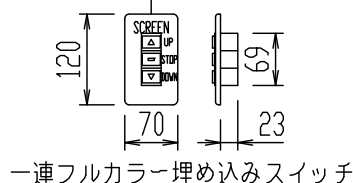

上部マスク寸法は内部リミットスイッチにて調整可能(0~400)

外観図 S=1/20

電源線 AC100V/5A φ1.6×2C (1次側) 別途工事  
操作線 0.75sq×4C (2次側) 別途工事

一連フルカラー埋め込みスイッチ

結線図

詳細図 S=1/5

製品の仕様及びデザインは改善等のため予告なく変更する場合があります。

生地(防炎品)	ファインホワイト, ワイドビーズ	付属品	1連フルカラーモダンプレート(ミルクホワイト) 吊金具, ネジセット, W3/8吊ボルトL=1000×6 ※W3/8雌ネジアンカーは別途
モーター	ローラー内蔵型 消費電流 1.05A 消費電力 105VA	別売品	ワイヤレスリモコン
スクリーンボックス	材質:アルミ合金押出型材 A6063S-T5 アルマイト_ホワイト電着塗装(N9.3マンセル近似値)	別途工事	電気配線配管工事(1次, 2次側共), スイッチボックス
電源	AC100V 50/60Hz	天井開口寸法170×1842	
制御	DC24V		
質量	20.0kg		

株式会社 ケイアイシー

尺度  
A4 1/20 1/5  
単位  
mm

品名  
70インチ電動巻上スクリーン(アルミボックス一体型 4:3フォーマット)  
Rev. 2012/02/14  
型番 KEBX-70  
No.