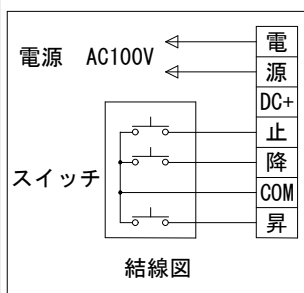

上部マスク寸法は内部リミットスイッチにて調整可能(0~400)

外観図 S=1/50

詳細図 S=1/5

製品の仕様及びデザインは改善等のため予告なく変更する場合があります。

生地(防炎品)	ファインホワイト, ワイドビーズ	付属品	1連フルカラーモダンプレート(ミルクホワイト) 取付金具, タッピングビス
モーター	ローラー内蔵型 消費電流 1.70A 消費電力 170VA	別売品	ワイヤレスリモコン
天板	材質: アルミ合金押出型材 A6063S-T5 アルマイト_クリアー電着塗装(シルバー色)	別途工事	電気配線配管工事(1次, 2次側共), スイッチボックス スクリーンボックス
電源	AC100V 50/60Hz		
制御	DC24V		
質量	52.6kg		