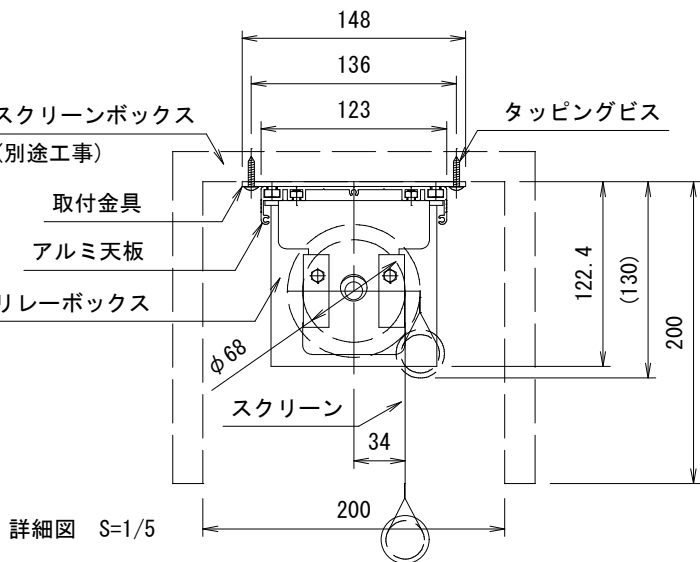

外観図 S=1/30

上部マスク寸法は内部リミットスイッチにて調整可能(0~400)

詳細図 S=1/5

製品の仕様及びデザインは改善等のため予告なく変更する場合があります。

生地(防炎品)	ファインホワイト, ワイドビーズ	付属品	1連フルカラーモダンプレート(ミルクホワイト) 取付金具, タッピングビス
モーター	ローラー内蔵型 消費電流 1.05A 消費電力 105VA	別売品	ワイヤレスリモコン
天板	材質: アルミ合金押出型材 A6063S-T5 アルマイト_クリアー電着塗装(シルバー色)	別途工事	電気配線配管工事(1次, 2次側共), スイッチボックス スクリーンボックス
電源	AC100V 50/60Hz		
制御	DC24V		
質量	21.4kg		

KIC 株式会社 ケイアイシー

尺度 A4 1/30 1/5
単位 mm

品名 150インチ電動巻上スクリーン(天板式16:10サイズ)
Rev. Ver. 4.5 型番 KE-WX150 No. KE-WX150