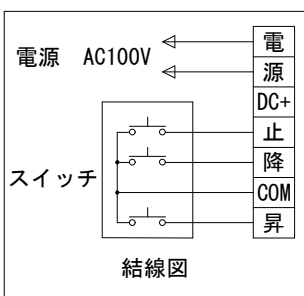

外観図 S=1/30

上部マスク寸法は内部リミットスイッチにて調整可能(0~400)

詳細図 S=1/5

製品の仕様及びデザインは改善等のため予告なく変更する場合があります。

生地(防炎品)	ファインホワイト, ワイドビーズ	付属品	1連フルカラーモダンプレート(ミルクホワイト) 取付金具, タッピングビス
モーター	ローラー内蔵型 消費電流 1.05A 消費電力 105VA	別売品	ワイヤレスリモコン
天板	材質: アルミ合金押出型材 A6063S-T5 アルマイト_クリアー電着塗装(シルバー色)	別途工事	電気配線配管工事(1次, 2次側共), スイッチボックス スクリーンボックス
電源	AC100V 50/60Hz		
制御	DC24V		
質量	21.4kg		

KIC 株式会社 ケイアイシー

尺度 A4 1/30 1/5
単位 mm

品名 150インチ電動巻上スクリーン(天板式16:10サイズ)
Rev. Ver. 4.5 型番 KE-WX150 No. KE-WX150