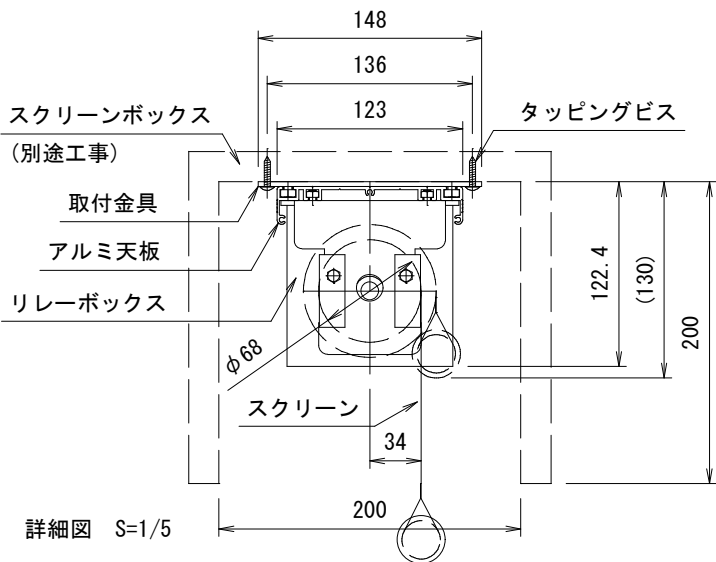

上部マスク寸法は内部リミットスイッチにて調整可能(0~400)

電源線 AC100V/5A φ1.6×2C (1次側) 別途工事

操作線 0.75sq×4C (2次側) 別途工事

一連フルカラー埋め込みスイッチ

製品の仕様及びデザインは改善等のため予告なく変更する場合があります。

生地(防炎品)	ファインホワイト, ワイドビーズ	付属品	1連フルカラーモダンプレート(ミルクホワイト) 取付金具, タッピングビス
モーター	ローラー内蔵型 消費電流 1.05A 消費電力 105VA	別売品	ワイヤレスリモコン
天板	材質: アルミ合金押出型材 A6063S-T5 アルマイト_クリアー電着塗装(シルバー色)	別途工事	電気配線配管工事(1次, 2次側共), スイッチボックス スクリーンボックス
電源	AC100V 50/60Hz		
制御	DC24V		
質量	17.5kg		

KIC 株式会社 ケイアイシー

尺度	A4 1/30 1/5	品名	120インチ電動巻上スクリーン(天板式16:10サイズ)		
単位	mm	Rev.	Ver. 4.5	型番	KE-WX120
				No.	KE-WX120