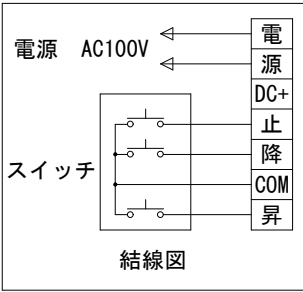

上部マスク寸法は内部リミットスイッチにて調整可能(0~400)

電源線 AC100V/5A φ1.6×2C (1次側) 別途工事

操作線 0.75sq×4C (2次側) 別途工事

一連フルカラー埋め込みスイッチ

製品の仕様及びデザインは改善等のため予告なく変更する場合があります。

生地(防炎品)	ファインホワイト, ワイドビーズ	付属品	1連フルカラーモダンプレート(ミルクホワイト) 取付金具, タッピングビス
モーター	ローラー内蔵型 消費電流 1.05A 消費電力 105VA	別売品	ワイヤレスリモコン
天板	材質: アルミ合金押出型材 A6063S-T5 アルマイト_クリアー電着塗装(シルバー色)	別途工事	電気配線配管工事(1次, 2次側共), スイッチボックス スクリーンボックス
電源	AC100V 50/60Hz		
制御	DC24V		
質量	17.5kg		

KIC 株式会社 ケイアイシー

尺度	A4 1/30 1/5	品名	120インチ電動巻上スクリーン(天板式16:10サイズ)		
単位	mm	Rev.	Ver. 4.5	型番	KE-WX120
				No.	KE-WX120