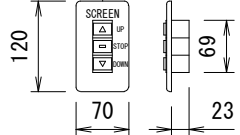

上部マスク寸法は内部リミットスイッチにて調整可能(0~400)

電源線 AC100V/5A φ1.6×2C (1次側) 別途工事

操作線 0.75sq×4C (2次側) 別途工事

一連フルカラー埋め込みスイッチ

製品の仕様及びデザインは改善等のため予告なく変更する場合があります。

生地(防炎品)	ファインホワイト, ワイドビーズ	付属品	1連フルカラーモダンプレート(ミルクホワイト) 取付金具, タッピングビス
モーター	ローラー内蔵型 消費電流 1.05A 消費電力 105VA	別売品	ワイヤレスリモコン
天板	材質: アルミ合金押出型材 A6063S-T5 アルマイト_クリアー電着塗装(シルバー色)	別途工事	電気配線配管工事(1次, 2次側共), スイッチボックス スクリーンボックス
電源	AC100V 50/60Hz		
制御	DC24V		
質量	17.5kg		

KIC 株式会社 ケイアイシー

尺度	A4 1/30 1/5	品名	120インチ電動巻上スクリーン(天板式16:10サイズ)		
単位	mm	Rev.	Ver. 4.5	型番	KE-WX120
				No.	KE-WX120