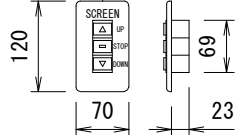

外觀図 S=1/30

電源線 AC100V/5A φ1.6×2C (1次側) 別途工事

操作線 0.75sq×4C (2次側) 別途工事

一連フルカラー埋め込みスイッチ

詳細図 S=1/5

製品の仕様及びデザインは改善等のため予告なく変更する場合があります。

生地(防炎品)	ファインホワイト, ワイドビーズ	付属品	1連フルカラーモダンプレート(ミルクホワイト) 取付金具, タッピングビス
モーター	ローラー内蔵型 消費電流 1.05A 消費電力 105VA	別売品	ワイヤレスリモコン
天板	材質: アルミ合金押出型材 A6063S-T5 アルマイト_クリアー電着塗装(シルバー色)	別途工事	電気配線配管工事(1次, 2次側共), スイッチボックス スクリーンボックス
電源	AC100V 50/60Hz		
制御	DC24V		
質量	17.6kg		

KIC 株式会社 ケイアイシー

尺度	A4 1/30 1/5	品名	120インチ電動巻上スクリーン(天板式HD16:9サイズ)		
単位	mm	Rev.	Ver. 4.5	型番	KE-HD120
				No.	KE-HD120