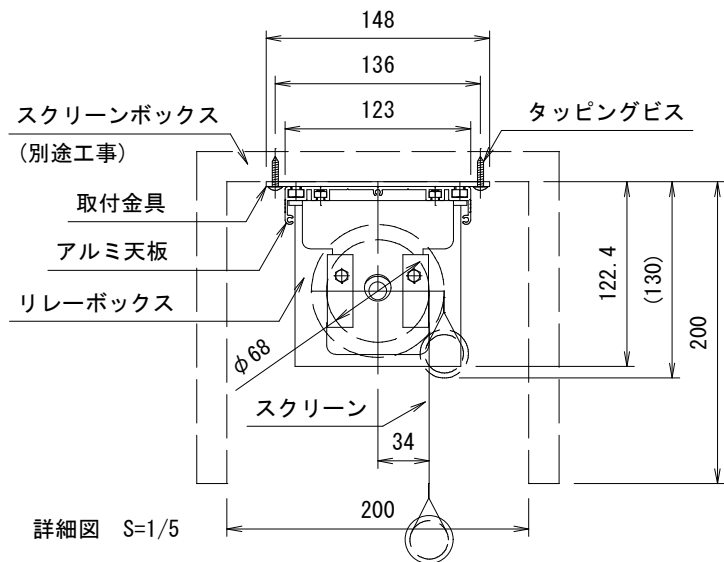

外觀図 S=1/30

電源線 AC100V/5A φ1.6×2C (1次側) 別途工事

操作線 0.75sq×4C (2次側) 別途工事

一連フルカラー埋め込みスイッチ

詳細図 S=1/5

製品の仕様及びデザインは改善等のため予告なく変更する場合があります。

生地(防炎品)	ファインホワイト, ワイドビーズ	付属品	1連フルカラーモダンプレート(ミルクホワイト) 取付金具, タッピングビス
モーター	ローラー内蔵型 消費電流 1.05A 消費電力 105VA	別売品	ワイヤレスリモコン
天板	材質: アルミ合金押出型材 A6063S-T5 アルマイト_クリアー電着塗装(シルバー色)	別途工事	電気配線配管工事(1次, 2次側共), スイッチボックス スクリーンボックス
電源	AC100V 50/60Hz		
制御	DC24V		
質量	17.6kg		

KIC 株式会社 ケイアイシー

尺度	A4 1/30 1/5	品名	120インチ電動巻上スクリーン(天板式HD16:9サイズ)		
単位	mm	Rev.	Ver. 4.5	型番	KE-HD120
				No.	KE-HD120