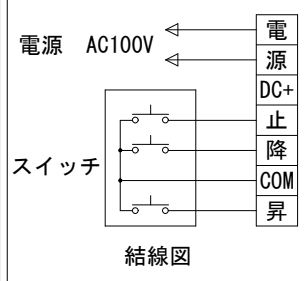

外觀図 S=1/30

電源線 AC100V/5A φ1.6×2C (1次側) 別途工事

操作線 0.75sq×4C (2次側) 別途工事

一連フルカラー埋め込みスイッチ

詳細図 S=1/5

製品の仕様及びデザインは改善等のため予告なく変更する場合があります。

生地(防炎品)	ファインホワイト, ワイドビーズ	付属品	1連フルカラーモダンプレート(ミルクホワイト) 取付金具, タッピングビス
モーター	ローラー内蔵型 消費電流 1.05A 消費電力 105VA	別売品	ワイヤレスリモコン
天板	材質: アルミ合金押出型材 A6063S-T5 アルマイト_クリアー電着塗装(シルバー色)	別途工事	電気配線配管工事(1次, 2次側共), スイッチボックス スクリーンボックス
電源	AC100V 50/60Hz		
制御	DC24V		
質量	17.6kg		

KIC 株式会社 ケイアイシー

尺度	A4 1/30 1/5	品名	120インチ電動巻上スクリーン(天板式HD16:9サイズ)		
単位	mm	Rev.	Ver. 4.5	型番	KE-HD120
				No.	KE-HD120