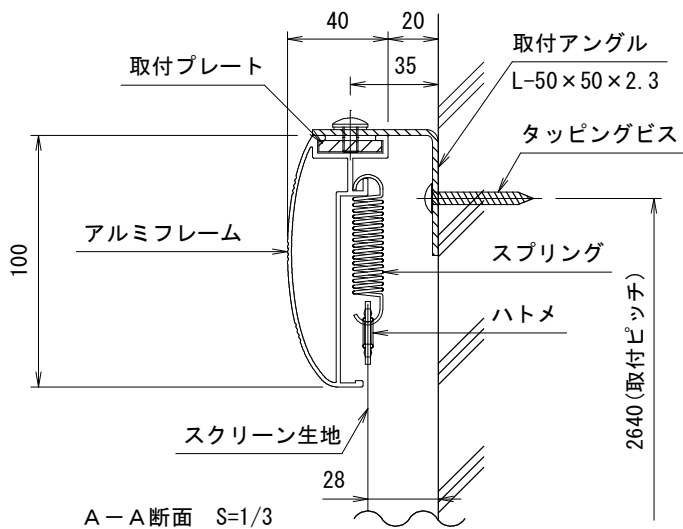

外観図 S=1/50

製品の仕様及びデザインは改善等のため予告なく変更する場合があります。

生地(防炎品)	ファインホワイト, ワイドビーズ	質量	43.1kg				
フレーム	材質: アルミ合金押出型材 A6063S-T5 アルマイト_艶消しクリアー電着塗装(艶消し黒)	付属品	取付アングル(8ヶ所), タッピングビス 組立工具(本製品は組立式となります。)				
 KIC 株式会社 ケイアイシー	尺度	A4 1/50 1/3	品名	200インチアルミフレーム張込式スクリーン(HD16:9サイズ)			
	単位	mm	Rev.	Ver. 5.0	型番	KAV-HD200	No.