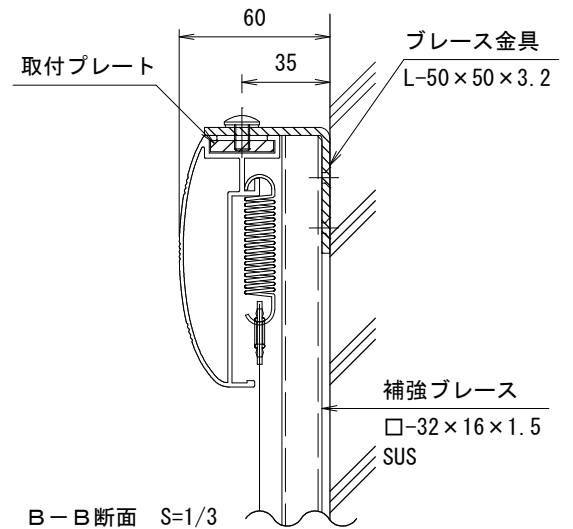

外観図 S=1/50

製品の仕様及びデザインは改善等のため予告なく変更する場合があります。

生地(防炎品)	ファインホワイト, ワイドビーズ	質量	43.1kg				
フレーム	材質: アルミ合金押出型材 A6063S-T5 アルマイト_艶消しクリアー電着塗装(艶消し黒)	付属品	取付アングル(8ヶ所), タッピングビス 組立工具(本製品は組立式となります。)				
 KIC 株式会社 ケイアイシー	尺度	A4 1/50 1/3	品名	200インチアルミフレーム張込式スクリーン(HD16:9サイズ)			
	単位	mm	Rev.	Ver. 5.0	型番	KAV-HD200	No.