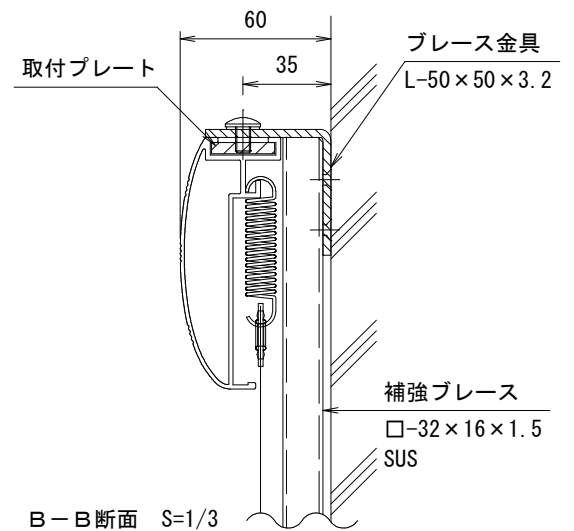

外観図 S=1/40

取付アングル詳細図 S=1/10

A-A断面 S=1/3

B-B断面 S=1/3

製品の仕様及びデザインは改善等のため予告なく変更する場合があります。

生地(防炎品)	ファインホワイト, ワイドビーズ	質量	45.3kg		
フレーム	材質: アルミ合金押出型材 A6063S-T5 アルマイト_艶消しクリアー電着塗装(艶消し黒)	付属品	取付アングル(8ヶ所), タッピングビス 組立工具(本製品は組立式となります。)		
 KIC 株式会社 ケイアイシー	尺度 A4 1/40 1/3	品名	200インチアルミフレーム張込式スクリーン(NTSC4:3サイズ)		
	単位 mm	Rev. Ver. 5.0	型番	KAV-200	No. KAV-200