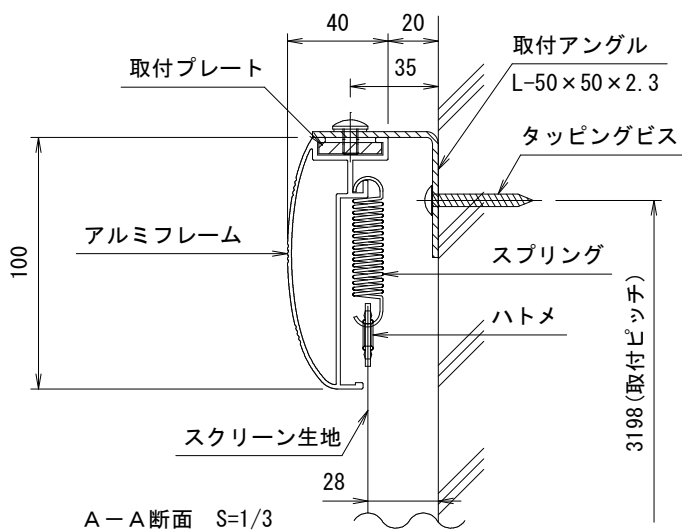

外観図 S=1/40

取付アングル詳細図 S=1/10

A-A断面 S=1/3

B-B断面 S=1/3

製品の仕様及びデザインは改善等のため予告なく変更する場合があります。

生地(防炎品)	ファインホワイト, ワイドビーズ	質量	45.3kg		
フレーム	材質: アルミ合金押出型材 A6063S-T5 アルマイト_艶消しクリアー電着塗装(艶消し黒)	付属品	取付アングル(8ヶ所), タッピングビス 組立工具(本製品は組立式となります。)		
 KIC 株式会社 ケイアイシー	尺度 A4 1/40 1/3	品名	200インチアルミフレーム張込式スクリーン(NTSC4:3サイズ)		
	単位 mm	Rev. Ver. 5.0	型番	KAV-200	No. KAV-200