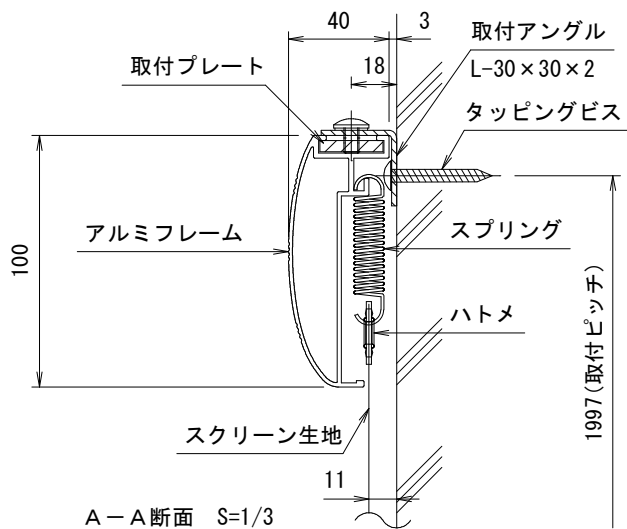

外觀図 S=1/20

取付アングル詳細図S=1/10

製品の仕様及びデザインは改善等のため予告なく変更する場合があります。

生地(防炎品)	ファインホワイト, ワイドビーズ, パール	質量	18.3kg		
フレーム	材質: アルミ合金押出型材 A6063S-T5 アルマイト_艶消しクリアー電着塗装(艶消し黒)	付属品	取付アングル(4ヶ所), タッピングビス 組立工具(本製品は組立式となります。)		
 <b>KIC 株式会社 ケイアイシー</b>	尺度	A4 1/20 1/3	品名	120インチアルミフレーム張込式スクリーン(NTSC4:3サイズ)	
	単位	mm	Rev.	Ver. 5.0	型番
			No.	KAV-120	