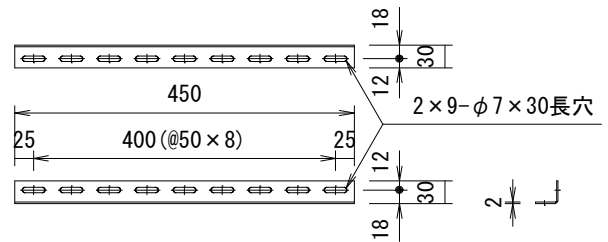

外觀図 S=1/20

取付アングル詳細図S=1/10

製品の仕様及びデザインは改善等のため予告なく変更する場合があります。

生地(防炎品)	ファインホワイト, ワイドビーズ, パール	質量	18.3kg		
フレーム	材質: アルミ合金押出型材 A6063S-T5 アルマイト_艶消しクリアー電着塗装(艶消し黒)	付属品	取付アングル(4ヶ所), タッピングビス 組立工具(本製品は組立式となります。)		
 <b>KIC 株式会社 ケイアイシー</b>	尺度	A4 1/20 1/3	品名	120インチアルミフレーム張込式スクリーン(NTSC4:3サイズ)	
	単位	mm	Rev.	Ver. 5.0	型番
			No.	KAV-120	