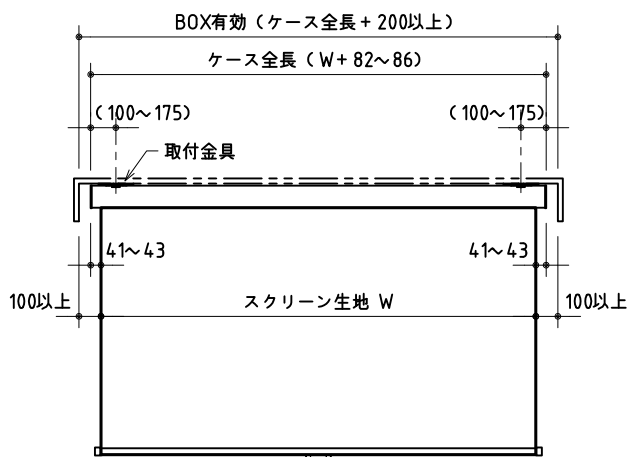

ケース上面詳細

手動スクリーン KMRシリーズ

電動スクリーン HBR(S)シリーズ

株式会社 ケイアイシー

尺度	1/3	品名	HBR/KMRスクリーン 取付詳細図 (1) ボックス取付	
単位	mm	Rev.	2011/11/18	型番
				No.

ケース上面詳細

手動スクリーン KMRシリーズ

電動スクリーン HBR(S)シリーズ

 株式会社 ケイアイシー	尺度	品名 HBR/KMRスクリーン 取付詳細図	
	1/3	(2) ボルト吊り	
単位	mm	Rev.	No.
		2011/11/18	