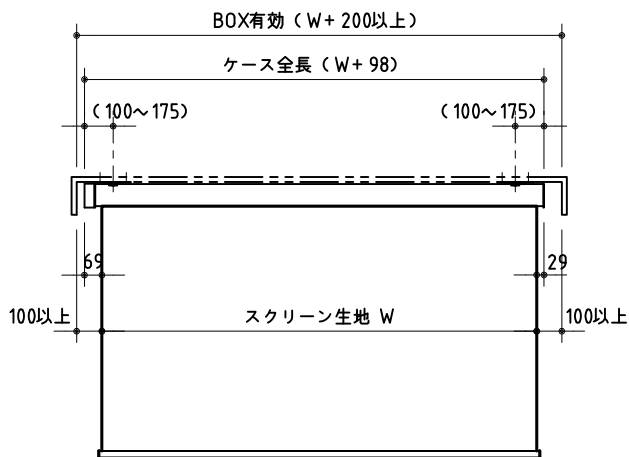

ケース上面詳細

手動スクリーン KMRシリーズ

電動スクリーン HBR(S)シリーズ

株式会社 ケイアイシー

尺度	1/3	品名	HBR/KMRスクリーン 取付詳細図 (1) ボックス取付	
単位	mm	Rev.	2011/11/18	型番
				No.

ケース上面詳細

手動スクリーン KMRシリーズ

電動スクリーン HBR(S)シリーズ

 株式会社 ケイアイシー	尺度	品名 HBR/KMRスクリーン 取付詳細図	
	1/3	(2) ボルト吊り	
単位	mm	Rev.	No.
		2011/11/18	