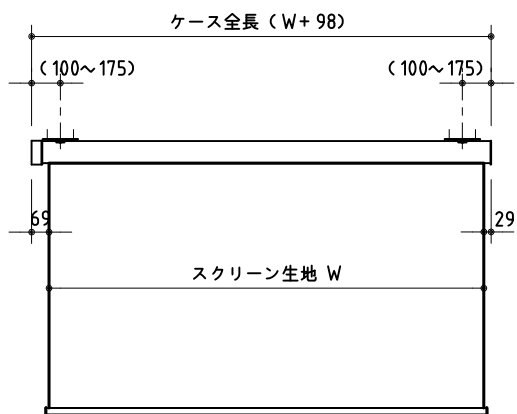

ケース上面詳細

手動スクリーン KMRシリーズ

電動スクリーン HBR(S)シリーズ

株式会社 ケイアイシー

尺度	1/3	品名	HBR/KMRスクリーン 取付詳細図 (1) ボックス取付	
単位	mm	Rev.	2011/11/18	型番
				No.

ケース上面詳細

手動スクリーン KMRシリーズ

電動スクリーン HBR(S)シリーズ

 株式会社 ケイアイシー	尺度	品名 HBR/KMRスクリーン 取付詳細図	
	1/3	(2) ボルト吊り	
単位	mm	Rev.	No.
		2011/11/18	