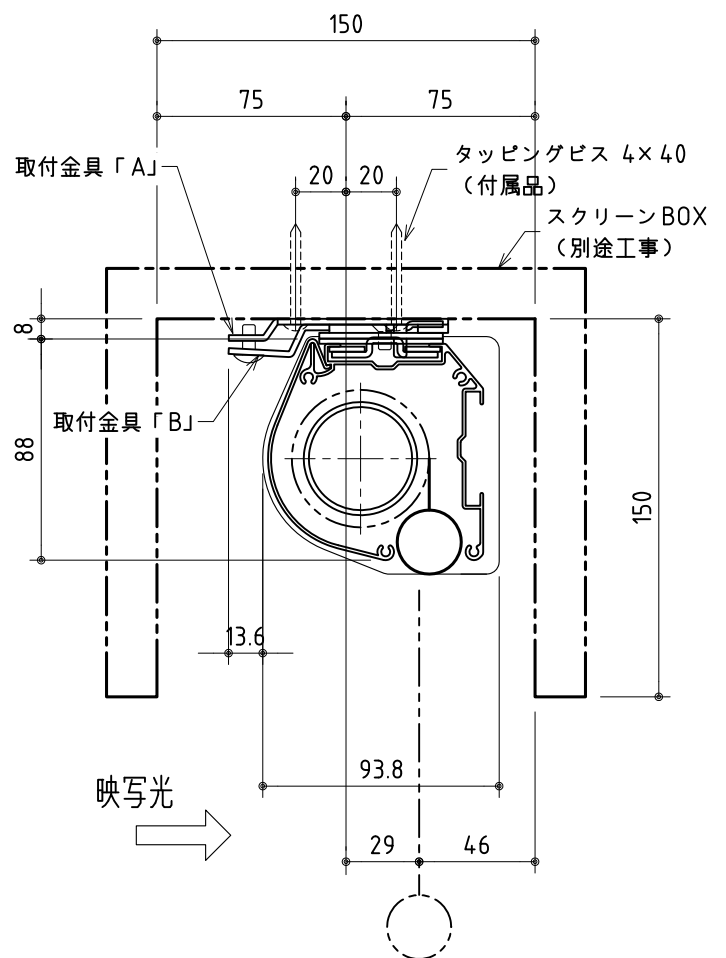

ケース上面詳細

手動スクリーン KMRシリーズ

電動スクリーン HBR(S)シリーズ

株式会社 ケイアイシー

尺度	1/3	品名	HBR/KMRスクリーン 取付詳細図 (1) ボックス取付	
単位	mm	Rev.	2011/11/18	型番
				No.

ケース上面詳細

手動スクリーン KMRシリーズ

電動スクリーン HBR(S)シリーズ

 株式会社 ケイアイシー	尺度	品名 HBR/KMRスクリーン 取付詳細図	
	1/3	(2) ボルト吊り	
単位	mm	Rev.	No.
		2011/11/18	