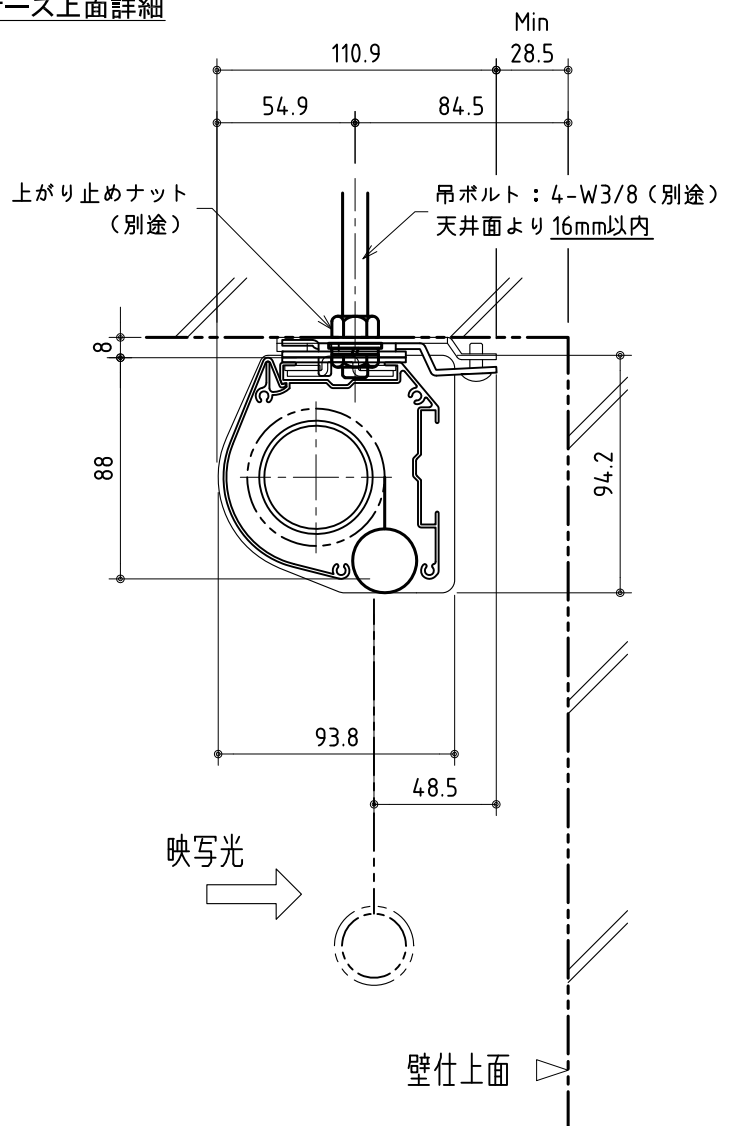

ケース上面詳細

手動スクリーン KMRシリーズ

電動スクリーン HBR(S)シリーズ

株式会社 ケイアイシー

尺度	1/3	品名	HBR/KMRスクリーン 取付詳細図 (1) ボックス取付	
単位	mm	Rev.	2011/11/18	型番
				No.

ケース上面詳細

手動スクリーン KMRシリーズ

電動スクリーン HBR(S)シリーズ

 株式会社 ケイアイシー	尺度	品名 HBR/KMRスクリーン 取付詳細図	
	1/3	(2) ボルト吊り	
単位	mm	Rev.	No.
		2011/11/18	