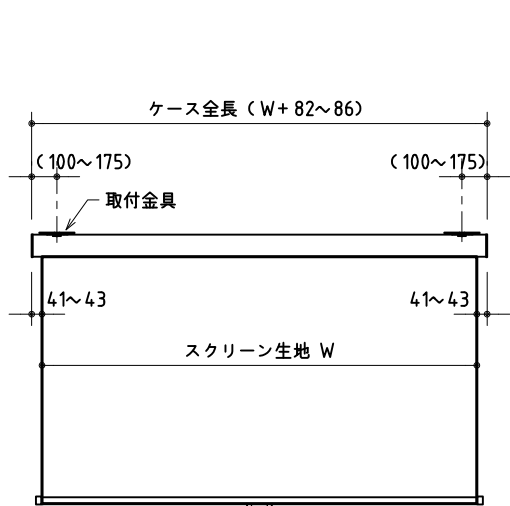

ケース上面詳細

手動スクリーン KMRシリーズ

電動スクリーン HBR(S)シリーズ

株式会社 ケイアイシー

尺度	1/3	品名	HBR/KMRスクリーン 取付詳細図 (1) ボックス取付	
単位	mm	Rev.	2011/11/18	型番
				No.

ケース上面詳細

手動スクリーン KMRシリーズ

電動スクリーン HBR(S)シリーズ

 株式会社 ケイアイシー	尺度	品名 HBR/KMRスクリーン 取付詳細図	
	1/3	(2) ボルト吊り	
単位	mm	Rev.	No.
		2011/11/18	