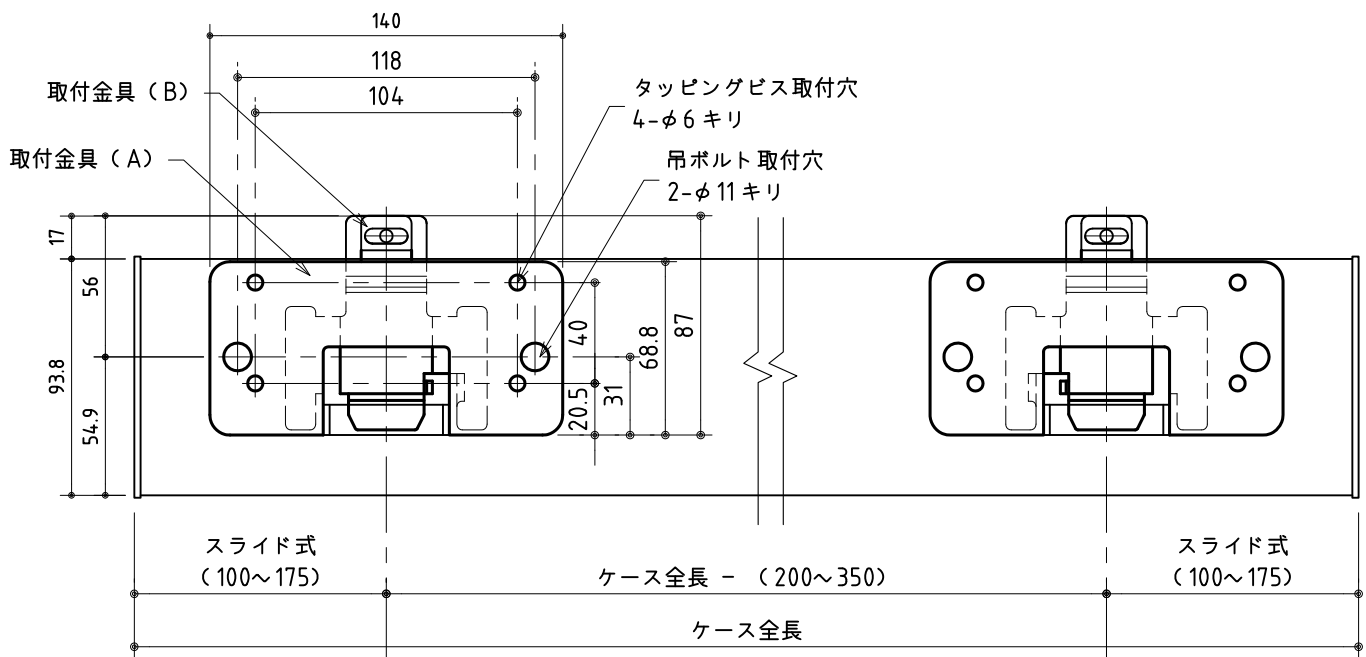

ケース上面詳細

手動スクリーン KMRシリーズ

電動スクリーン HBR(S)シリーズ

株式会社 ケイアイシー

尺度	1/3	品名	HBR/KMRスクリーン 取付詳細図 (1) ボックス取付	
単位	mm	Rev.	2011/11/18	型番
				No.

ケース上面詳細

手動スクリーン KMRシリーズ

電動スクリーン HBR(S)シリーズ

 株式会社 ケイアイシー	尺度	品名 HBR/KMRスクリーン 取付詳細図	
	1/3	(2) ボルト吊り	
単位	mm	Rev.	No.
		2011/11/18	