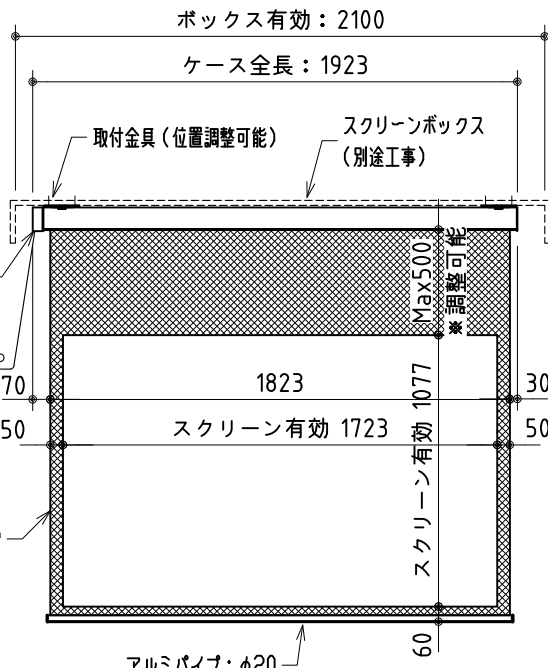

リモコン受光部

ワイヤレスリモコン

壁付スイッチ

中継ボックス

ケース下面
リモコン受光部差込口
電源ケーブル
長さ: 3m

※ 上黒 0~500mmまで調整可能

※ 設置形態により、取付金具の向きに注意

壁面取付詳細

天井直取付詳細

ボックス取付詳細

製品の仕様及びデザインは改善等のため予告無く変更する場合があります。

生地	スーパーホワイトマット 防火品	付属品	取付金具・取付金具用型紙・取付金具ビス一式
ケース	材質: アルミ型材 オフホワイト色 (日塗工: DN-93近似)		取付金具固定用タッピングビス (M4×40 -8本)
モーター	超小型シンクロナスマーター (動作音35dB以下)		ワイヤレスリモコン・リモコン受光部
電源電圧	AC 100V 50/60Hz		壁付スイッチ・壁付スイッチ中継ボックス
消費電力	4W	操作電圧	DC 5V
質量	約 7.3kg	別途工事	電源・壁付スイッチ配線工事/スクリーンボックス

株式会社 ケイアイシー

尺度 1/30 1/5
単位 mm

品名 天吊・壁付けタイプ80型 (16:10) 電動昇降スクリーン (赤外線ワイヤレス・壁付スイッチ兼用型)
Rev. 12/06/18 型番 HBRS-WX80WS No.