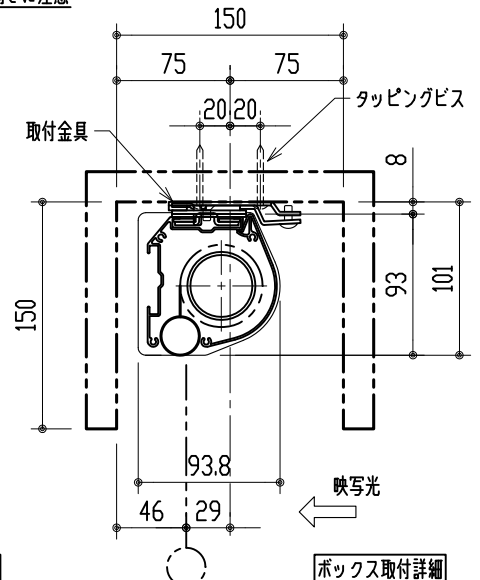

リモコン受光部

ワイヤレスリモコン

壁付スイッチ

中継ボックス

ケース下面
リモコン受光部差込口
電源ケーブル
長さ: 3m

※ 上黒 0~500mmまで調整可能

※ 設置形態により、取付金具の向きに注意

壁面取付詳細

天井直取付詳細

ボックス取付詳細

製品の仕様及びデザインは改善等のため予告無く変更する場合があります。

生地	スーパーホワイトマット 防火品	付属品	取付金具・取付金具用型紙・取付金具ビス一式
ケース	材質: アルミ型材 オフホワイト色 (日塗工: DN-93近似)		取付金具固定用タッピングビス (M4×40 -8本)
モーター	超小型シンクロナスマーター (動作音35dB以下)		ワイヤレスリモコン・リモコン受光部
電源電圧	AC 100V 50/60Hz		壁付スイッチ・壁付スイッチ中継ボックス
消費電力	4W	操作電圧	DC 5V
質量	約 7.3kg	別途工事	電源・壁付スイッチ配線工事/スクリーンボックス

株式会社 ケイアイシー

尺度 1/30 1/5
単位 mm

品名 天吊・壁付けタイプ80型 (16:10) 電動昇降スクリーン (赤外線ワイヤレス・壁付スイッチ兼用型)
Rev. 12/06/18 型番 HBRS-WX80WS No.