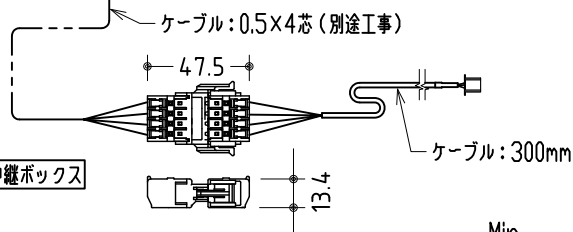

リモコン受光部

ワイヤレスリモコン

壁付スイッチ

中継ボックス

ケース下面
リモコン受光部差込口
電源ケーブル
長さ: 3m

※ 上黒 0~500mmまで調整可能

※ 設置形態により、取付金具の向きに注意

壁面取付詳細

天井直取付詳細

ボックス取付詳細

製品の仕様及びデザインは改善等のため予告無く変更する場合があります。

生地	スーパーホワイトマット 防火品	付属品	取付金具・取付金具用型紙・取付金具ビス一式
ケース	材質: アルミ型材 オフホワイト色 (日塗工: DN-93近似)		取付金具固定用タッピングビス (M4×40 -8本)
モーター	超小型シンクロナスマーター (動作音35dB以下)		ワイヤレスリモコン・リモコン受光部
電源電圧	AC 100V 50/60Hz		壁付スイッチ・壁付スイッチ中継ボックス
消費電力	4W	操作電圧	DC 5V
質量	約 7.3kg	別途工事	電源・壁付スイッチ配線工事/スクリーンボックス

株式会社 ケイアイシー

尺度 1/30 1/5
単位 mm

品名 天吊・壁付けタイプ80型 (16:10) 電動昇降スクリーン (赤外線ワイヤレス・壁付スイッチ兼用型)
Rev. 12/06/18 型番 HBRS-WX80WS No.