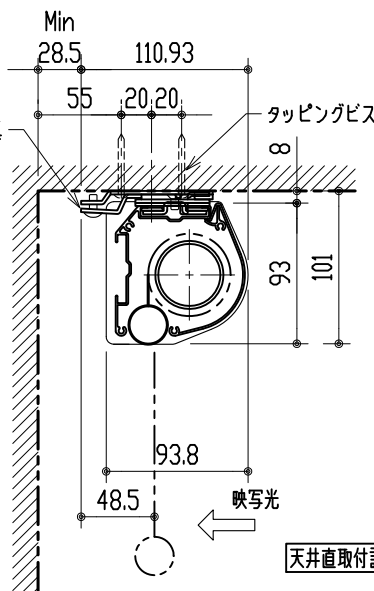

リモコン受光部

ワイヤレスリモコン

壁付スイッチ

中継ボックス

ケース下面
リモコン受光部差込口
電源ケーブル
長さ: 3m

※ 上黒 0~500mmまで調整可能

※ 設置形態により、取付金具の向きに注意

壁面取付詳細

天井直取付詳細

ボックス取付詳細

製品の仕様及びデザインは改善等のため予告無く変更する場合があります。

生地	スーパーホワイトマット 防火品	付属品	取付金具・取付金具用型紙・取付金具ビス一式
ケース	材質: アルミ型材 オフホワイト色 (日塗工: DN-93近似)		取付金具固定用タッピングビス (M4×40 -8本)
モーター	超小型シンクロナスマーター (動作音35dB以下)		ワイヤレスリモコン・リモコン受光部
電源電圧	AC 100V 50/60Hz		壁付スイッチ・壁付スイッチ中継ボックス
消費電力	4W	操作電圧	DC 5V
質量	約 7.3kg	別途工事	電源・壁付スイッチ配線工事/スクリーンボックス

株式会社 ケイアイシー

尺度 1/30 1/5
単位 mm

品名 天吊・壁付けタイプ80型 (16:10) 電動昇降スクリーン (赤外線ワイヤレス・壁付スイッチ兼用型)
Rev. 12/06/18 型番 HBRS-WX80WS No.