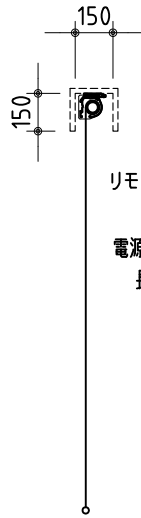

リモコン受光部

ワイヤレスリモコン

壁付スイッチ

中継ボックス

ケース下面
リモコン受光部差込口
電源ケーブル
長さ: 3m

※ 上黒 0~500mmまで調整可能

※ 設置形態により、取付金具の向きに注意

壁面取付詳細

天井直取付詳細

ボックス取付詳細

製品の仕様及びデザインは改善等のため予告無く変更する場合があります。

生地	スーパーホワイトマット 防火品	付属品	取付金具・取付金具用型紙・取付金具ビス一式
ケース	材質: アルミ型材 オフホワイト色 (日塗工: DN-93近似)		取付金具固定用タッピングビス (M4×40 -8本)
モーター	超小型シンクロナスマーター (動作音35dB以下)		ワイヤレスリモコン・リモコン受光部
電源電圧	AC 100V 50/60Hz		壁付スイッチ・壁付スイッチ中継ボックス
消費電力	4W	操作電圧	DC 5V
質量	約 7.3kg	別途工事	電源・壁付スイッチ配線工事/スクリーンボックス

株式会社 ケイアイシー

尺度 1/30 1/5
単位 mm

品名 天吊・壁付けタイプ80型 (16:10) 電動昇降スクリーン (赤外線ワイヤレス・壁付スイッチ兼用型)
Rev. 12/06/18 型番 HBRS-WX80WS No.