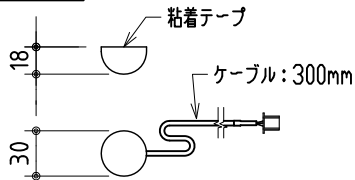

リモコン受光部

ワイヤレスリモコン

壁付スイッチ

中継ボックス

ケース下面
リモコン受光部差込口
電源ケーブル
長さ: 3m

※ 上黒 0~500mmまで調整可能

※ 設置形態により、取付金具の向きに注意

壁面取付詳細

天井直取付詳細

ボックス取付詳細

製品の仕様及びデザインは改善等のため予告無く変更する場合があります。

生地	スーパーホワイトマット 防火品	付属品	取付金具・取付金具用型紙・取付金具ビス一式
ケース	材質: アルミ型材 オフホワイト色 (日塗工: DN-93近似)		取付金具固定用タッピングビス (M4×40 -8本)
モーター	超小型シンクロナスマーター (動作音35dB以下)		ワイヤレスリモコン・リモコン受光部
電源電圧	AC 100V 50/60Hz		壁付スイッチ・壁付スイッチ中継ボックス
消費電力	4W	操作電圧	DC 5V
質量	約 7.3kg	別途工事	電源・壁付スイッチ配線工事/スクリーンボックス

株式会社 ケイアイシー

尺度 1/30 1/5
単位 mm

品名 天吊・壁付けタイプ80型 (16:10) 電動昇降スクリーン (赤外線ワイヤレス・壁付スイッチ兼用型)
Rev. 12/06/18 型番 HBRS-WX80WS No.