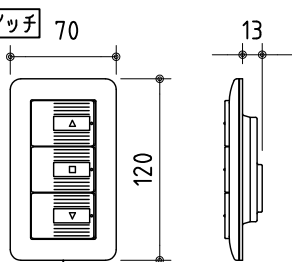

リモコン受光部

ワイヤレスリモコン

壁付スイッチ

中継ボックス

ケース下面
リモコン受光部差込口
電源ケーブル
長さ: 3m

※ 上黒 0~500mmまで調整可能

※ 設置形態により、取付金具の向きに注意

壁面取付詳細

天井直取付詳細

ボックス取付詳細

製品の仕様及びデザインは改善等のため予告無く変更する場合があります。

生地	スーパーホワイトマット 防火品	付属品	取付金具・取付金具用型紙・取付金具ビス一式
ケース	材質: アルミ型材 オフホワイト色 (日塗工: DN-93近似)		取付金具固定用タッピングビス (M4×40 -8本)
モーター	超小型シンクロナスマーター (動作音35dB以下)		ワイヤレスリモコン・リモコン受光部
電源電圧	AC 100V 50/60Hz		壁付スイッチ・壁付スイッチ中継ボックス
消費電力	4W	操作電圧	DC 5V
質量	約 7.3kg	別途工事	電源・壁付スイッチ配線工事/スクリーンボックス

株式会社 ケイアイシー

尺度 1/30 1/5
単位 mm

品名 天吊・壁付けタイプ80型 (16:10) 電動昇降スクリーン (赤外線ワイヤレス・壁付スイッチ兼用型)
Rev. 12/06/18 型番 HBRS-WX80WS No.