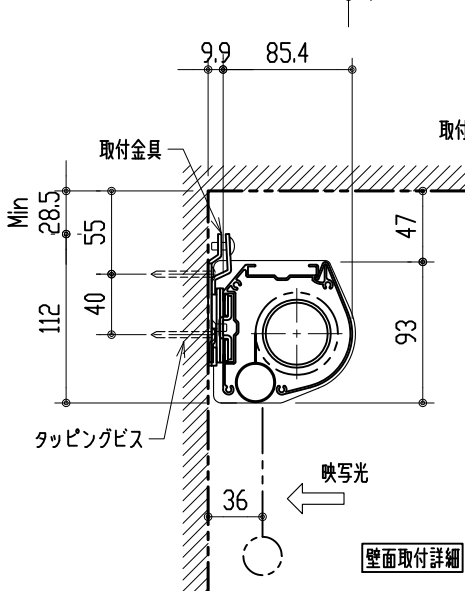

リモコン受光部

ワイヤレスリモコン

壁付スイッチ

中継ボックス

ケース下面
リモコン受光部差込口
電源ケーブル
長さ: 3m

※ 上黒 0~500mmまで調整可能

※ 設置形態により、取付金具の向きに注意

壁面取付詳細

天井直取付詳細

ボックス取付詳細

製品の仕様及びデザインは改善等のため予告無く変更する場合があります。

生地	スーパーホワイトマット 防火品	付属品	取付金具・取付金具用型紙・取付金具ビス一式
ケース	材質: アルミ型材 オフホワイト色 (日塗工: DN-93近似)		取付金具固定用タッピングビス (M4×40 -8本)
モーター	超小型シンクロナスマーター (動作音35dB以下)		ワイヤレスリモコン・リモコン受光部
電源電圧	AC 100V 50/60Hz		壁付スイッチ・壁付スイッチ中継ボックス
消費電力	4W	操作電圧	DC 5V
質量	約 7.3kg	別途工事	電源・壁付スイッチ配線工事/スクリーンボックス

株式会社 ケイアイシー

尺度 1/30 1/5
単位 mm

品名 天吊・壁付けタイプ80型 (16:10) 電動昇降スクリーン (赤外線ワイヤレス・壁付スイッチ兼用型)
Rev. 12/06/18 型番 HBRS-WX80WS No.