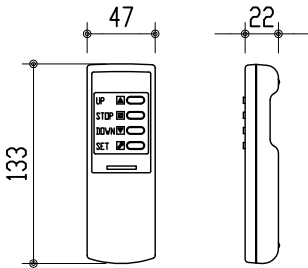

リモコン受光部

ワイヤレスリモコン

壁付スイッチ

中継ボックス

ケース下面
リモコン受光部差込口
電源ケーブル
長さ: 3m

※ 上黒 0~500mmまで調整可能

※ 設置形態により、取付金具の向きに注意

壁面取付詳細

天井直取付詳細

ボックス取付詳細

製品の仕様及びデザインは改善等のため予告無く変更する場合があります。

生地	スーパーホワイトマット 防火品	付属品	取付金具・取付金具用型紙・取付金具ビス一式
ケース	材質: アルミ型材 オフホワイト色 (日塗工: DN-93近似)		取付金具固定用タッピングビス (M4×40 -8本)
モーター	超小型シンクロナスマーター (動作音35dB以下)		ワイヤレスリモコン・リモコン受光部
電源電圧	AC 100V 50/60Hz		壁付スイッチ・壁付スイッチ中継ボックス
消費電力	4W	操作電圧	DC 5V
質量	約 7.3kg	別途工事	電源・壁付スイッチ配線工事/スクリーンボックス

株式会社 ケイアイシー

尺度 1/30 1/5
単位 mm

品名 天吊・壁付けタイプ80型 (16:10) 電動昇降スクリーン (赤外線ワイヤレス・壁付スイッチ兼用型)
Rev. 12/06/18 型番 HBRS-WX80WS No.