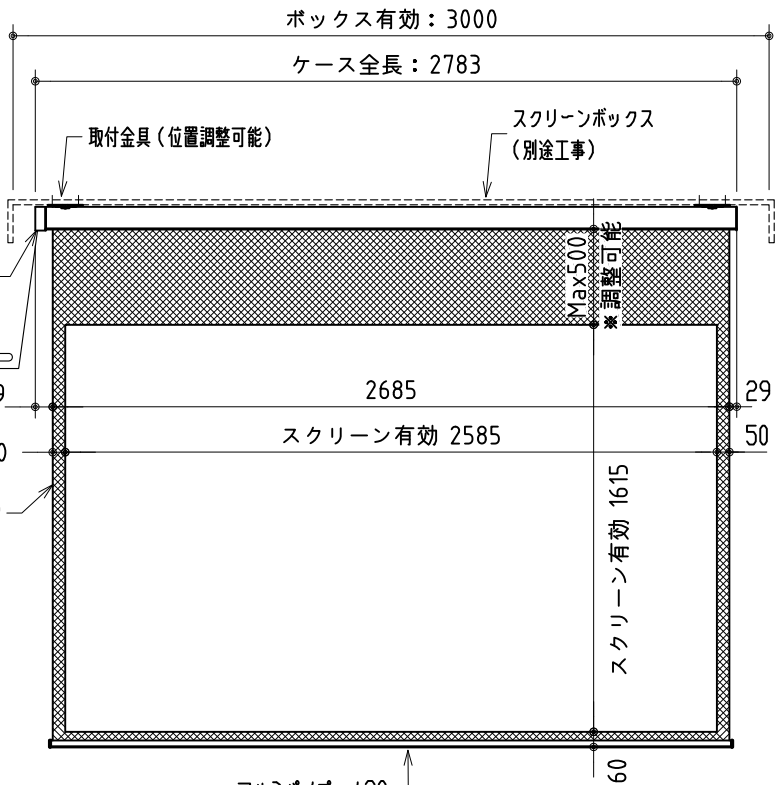

リモコン受光部

ワイヤレスリモコン

壁付スイッチ

ケーブル：0.5×4芯（別途工事）

中継ボックス

壁面取付詳細

天井直取付詳細

ボックス取付詳細

※ 設置形態により、取付金具の向きに注意

※ 上黒 0~500mmまで調整可能

製品の仕様及びデザインは改善等のため予告無く変更する場合があります。

生地	スーパーホワイトマット 防炎品	付属品	取付金具・取付金具用型紙・取付金具ビス一式
ケース	材質：アルミ型材 オフホワイト色（日塗工：DN-93近似）		取付金具固定用タッピングビス（M4×40 -8本）
モーター	超小型シンクロモーター（動作音35dB以下）		ワイヤレスリモコン・リモコン受光部
電源電圧	AC 100V 50/60Hz		壁付スイッチ・壁付スイッチ中継ボックス
消費電力	4W	操作電圧	DC 5V
質量	約 10.7kg	別途工事	電源・壁付スイッチ配線工事/スクリーンボックス

株式会社 ケイアイシー

尺度 1/30 1/5  
単位 mm

品名 天吊・壁付けタイプ120型(16:10) 電動昇降スクリーン (赤外線ワイヤレス・壁付スイッチ兼用型)  
Rev. 12/06/18 型番 HBR5-WX120WS No.