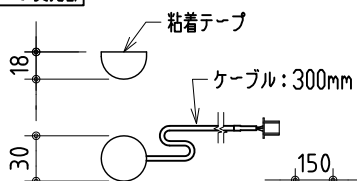

リモコン受光部

ワイヤレスリモコン

壁付スイッチ

ケーブル：0.5×4芯（別途工事）

中継ボックス

壁面取付詳細

天井直取付詳細

ボックス取付詳細

※ 設置形態により、取付金具の向きに注意

※ 上黒 0~500mmまで調整可能

製品の仕様及びデザインは改善等のため予告無く変更する場合があります。

生地	スーパーホワイトマット 防炎品	付属品	取付金具・取付金具用型紙・取付金具ビス一式
ケース	材質：アルミ型材 オフホワイト色（日塗工：DN-93近似）		取付金具固定用タッピングビス（M4×40 -8本）
モーター	超小型シンクロモーター（動作音35dB以下）		ワイヤレスリモコン・リモコン受光部
電源電圧	AC 100V 50/60Hz		壁付スイッチ・壁付スイッチ中継ボックス
消費電力	4W	操作電圧	DC 5V
質量	約 10.7kg	別途工事	電源・壁付スイッチ配線工事/スクリーンボックス

株式会社 ケイアイシー

尺度 1/30 1/5  
単位 mm

品名 天吊・壁付けタイプ120型(16:10) 電動昇降スクリーン (赤外線ワイヤレス・壁付スイッチ兼用型)  
Rev. 12/06/18 型番 HBR5-WX120WS No.