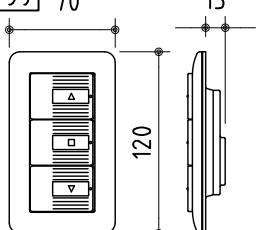

リモコン受光部

ワイヤレスリモコン

壁付スイッチ

ケーブル：0.5×4芯（別途工事）

中継ボックス

壁面取付詳細

天井直取付詳細

ボックス取付詳細

※ 設置形態により、取付金具の向きに注意

※ 上黒 0~500mmまで調整可能

製品の仕様及びデザインは改善等のため予告無く変更する場合があります。

生地	スーパーホワイトマット 防炎品	付属品	取付金具・取付金具用型紙・取付金具ビス一式
ケース	材質：アルミ型材 オフホワイト色（日塗工：DN-93近似）		取付金具固定用タッピングビス（M4×40 -8本）
モーター	超小型シンクロモーター（動作音35dB以下）		ワイヤレスリモコン・リモコン受光部
電源電圧	AC 100V 50/60Hz		壁付スイッチ・壁付スイッチ中継ボックス
消費電力	4W	操作電圧	DC 5V
質量	約 10.7kg	別途工事	電源・壁付スイッチ配線工事/スクリーンボックス

株式会社 ケイアイシー

尺度 1/30 1/5  
単位 mm

品名 天吊・壁付けタイプ120型(16:10) 電動昇降スクリーン (赤外線ワイヤレス・壁付スイッチ兼用型)  
Rev. 12/06/18 型番 HBR5-WX120WS No.