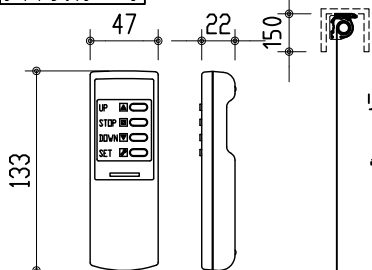

リモコン受光部

ワイヤレスリモコン

壁付スイッチ

ケーブル：0.5×4芯（別途工事）

中継ボックス

壁面取付詳細

天井直取付詳細

ボックス取付詳細

※ 設置形態により、取付金具の向きに注意

※ 上黒 0~500mmまで調整可能

製品の仕様及びデザインは改善等のため予告無く変更する場合があります。

生地	スーパーホワイトマット 防炎品	付属品	取付金具・取付金具用型紙・取付金具ビス一式
ケース	材質：アルミ型材 オフホワイト色（日塗工：DN-93近似）		取付金具固定用タッピングビス（M4×40 -8本）
モーター	超小型シンクロモーター（動作音35dB以下）		ワイヤレスリモコン・リモコン受光部
電源電圧	AC 100V 50/60Hz		壁付スイッチ・壁付スイッチ中継ボックス
消費電力	4W	操作電圧	DC 5V
質量	約 10.7kg	別途工事	電源・壁付スイッチ配線工事/スクリーンボックス

株式会社 ケイアイシー

尺度 1/30 1/5  
単位 mm

品名 天吊・壁付けタイプ120型(16:10) 電動昇降スクリーン (赤外線ワイヤレス・壁付スイッチ兼用型)  
Rev. 12/06/18 型番 HBR5-WX120WS No.