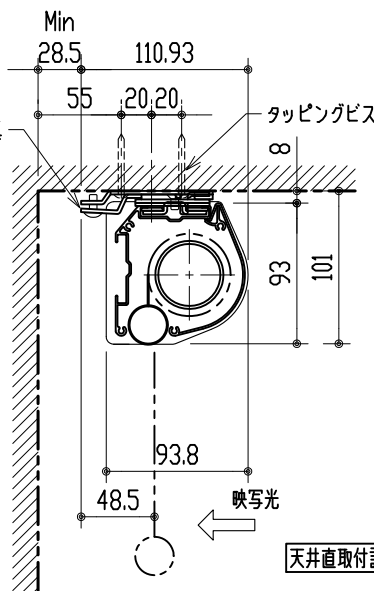

リモコン受光部

ワイヤレスリモコン

壁付スイッチ

ケーブル：0.5×4芯（別途工事）

中継ボックス

壁面取付詳細

天井直取付詳細

ボックス取付詳細

※ 設置形態により、取付金具の向きに注意

※ 上黒 0~500mmまで調整可能

製品の仕様及びデザインは改善等のため予告無く変更する場合があります。

生地	スーパーホワイトマット 防炎品	付属品	取付金具・取付金具用型紙・取付金具ビス一式
ケース	材質：アルミ型材 オフホワイト色（日塗工：DN-93近似）		取付金具固定用タッピングビス（M4×40 -8本）
モーター	超小型シンクロモーター（動作音35dB以下）		ワイヤレスリモコン・リモコン受光部
電源電圧	AC 100V 50/60Hz		壁付スイッチ・壁付スイッチ中継ボックス
消費電力	4W	操作電圧	DC 5V
質量	約 10.7kg	別途工事	電源・壁付スイッチ配線工事/スクリーンボックス

株式会社 ケイアイシー

尺度 1/30 1/5  
単位 mm

品名 天吊・壁付けタイプ120型(16:10) 電動昇降スクリーン (赤外線ワイヤレス・壁付スイッチ兼用型)  
Rev. 12/06/18 型番 HBR5-WX120WS No.