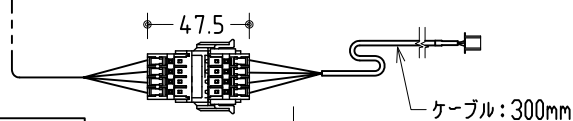

リモコン受光部

ワイヤレスリモコン

壁付スイッチ

ケーブル：0.5×4芯（別途工事）

中継ボックス

壁面取付詳細

天井直取付詳細

ボックス取付詳細

※ 設置形態により、取付金具の向きに注意

※ 上黒 0~500mmまで調整可能

製品の仕様及びデザインは改善等のため予告無く変更する場合があります。

生地	スーパーホワイトマット 防炎品	付属品	取付金具・取付金具用型紙・取付金具ビス一式
ケース	材質：アルミ型材 オフホワイト色（日塗工：DN-93近似）		取付金具固定用タッピングビス（M4×40 -8本）
モーター	超小型シンクロモーター（動作音35dB以下）		ワイヤレスリモコン・リモコン受光部
電源電圧	AC 100V 50/60Hz		壁付スイッチ・壁付スイッチ中継ボックス
消費電力	4W	操作電圧	DC 5V
質量	約 10.7kg	別途工事	電源・壁付スイッチ配線工事/スクリーンボックス