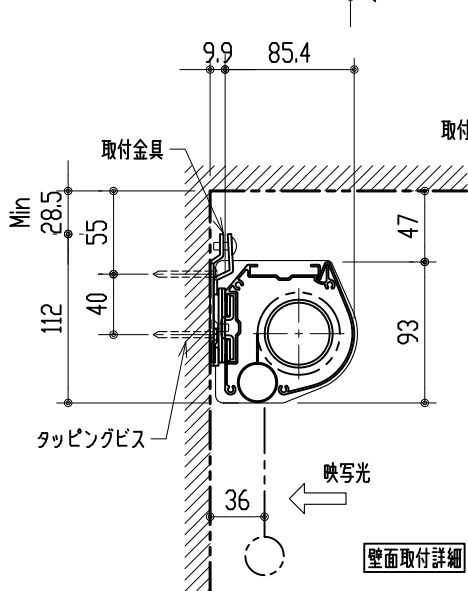

リモコン受光部

ワイヤレスリモコン

壁付スイッチ

ケーブル：0.5×4芯（別途工事）

中継ボックス

壁面取付詳細

天井直取付詳細

ボックス取付詳細

※ 設置形態により、取付金具の向きに注意

※ 上黒 0~500mmまで調整可能

製品の仕様及びデザインは改善等のため予告無く変更する場合があります。

生地	スーパーホワイトマット 防炎品	付属品	取付金具・取付金具用型紙・取付金具ビス一式
ケース	材質：アルミ型材 オフホワイト色（日塗工：DN-93近似）		取付金具固定用タッピングビス（M4×40 -8本）
モーター	超小型シンクロモーター（動作音35dB以下）		ワイヤレスリモコン・リモコン受光部
電源電圧	AC 100V 50/60Hz		壁付スイッチ・壁付スイッチ中継ボックス
消費電力	4W	操作電圧	DC 5V
質量	約 10.7kg	別途工事	電源・壁付スイッチ配線工事/スクリーンボックス

株式会社 ケイアイシー

尺度 1/30 1/5  
単位 mm

品名 天吊・壁付けタイプ120型(16:10) 電動昇降スクリーン (赤外線ワイヤレス・壁付スイッチ兼用型)  
Rev. 12/06/18 型番 HBR5-WX120WS No.