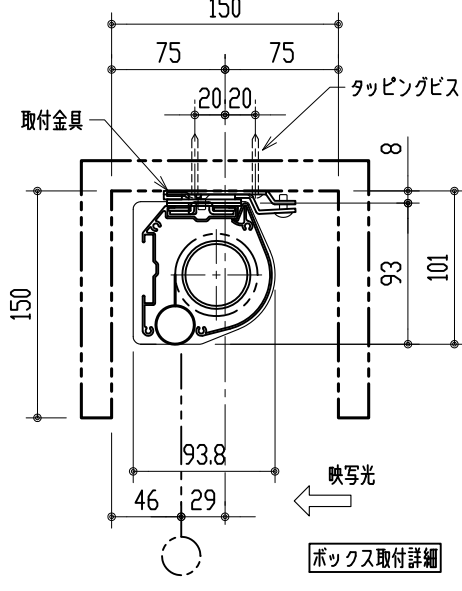

リモコン受光部

ワイヤレスリモコン

壁付スイッチ

ケーブル：0.5×4芯（別途工事）

中継ボックス

壁面取付詳細

天井直取付詳細

ボックス取付詳細

※ 設置形態により、取付金具の向きに注意

※ 上黒 0~500mmまで調整可能

製品の仕様及びデザインは改善等のため予告無く変更する場合があります。

生地	スーパーホワイトマット 防炎品	付属品	取付金具・取付金具用型紙・取付金具ビス一式
ケース	材質：アルミ型材 オフホワイト色（日塗工：DN-93近似）		取付金具固定用タッピングビス（M4×40 -8本）
モーター	超小型シンクロモーター（動作音35dB以下）		ワイヤレスリモコン・リモコン受光部
電源電圧	AC 100V 50/60Hz		壁付スイッチ・壁付スイッチ中継ボックス
消費電力	4W	操作電圧	DC 5V
質量	約 10.7kg	別途工事	電源・壁付スイッチ配線工事/スクリーンボックス

株式会社 ケイアイシー

尺度 1/30 1/5  
単位 mm

品名 天吊・壁付けタイプ120型(16:10) 電動昇降スクリーン (赤外線ワイヤレス・壁付スイッチ兼用型)  
Rev. 12/06/18 型番 HBR5-WX120WS No.