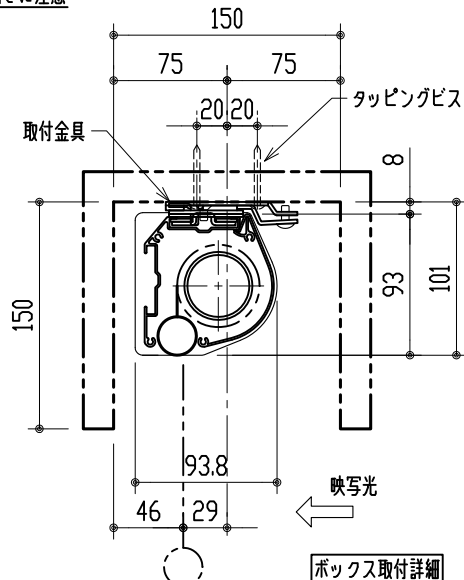

リモコン受光部

ワイヤレスリモコン

壁付スイッチ

中継ボックス

※ 上黒 0~500mmまで調整可能

※ 設置形態により、取付金具の向きに注意

壁面取付詳細

天井直取付詳細

ボックス取付詳細

製品の仕様及びデザインは改善等のため予告無く変更する場合があります。

生地	スーパーホワイトマット 防災品	付属品	取付金具・取付金具用型紙・取付金具ビス一式
ケース	材質：アルミ型材 オフホワイト色（日塗工：DN-93近似）		取付金具固定用タッピングビス（M4×40 -8本）
モーター	超小型シンクロンモーター（動作音35dB以下）		ワイヤレスリモコン・リモコン受光部
電源電圧	AC 100V 50/60Hz		壁付スイッチ・壁付スイッチ中継ボックス
消費電力	4W	操作電圧	DC 5V
質量	約 7.4kg	別途工事	電源・壁付スイッチ配線工事/スクリーンボックス

株式会社 ケイアイシー

尺度 1/30 1/5

単位 mm

品名 天吊・壁付けタイプ80型(16:9) 電動昇降スクリーン (赤外線ワイヤレス・壁付スイッチ兼用型)

Rev. 12/06/18

型番 HBRS-HD80WS

No.