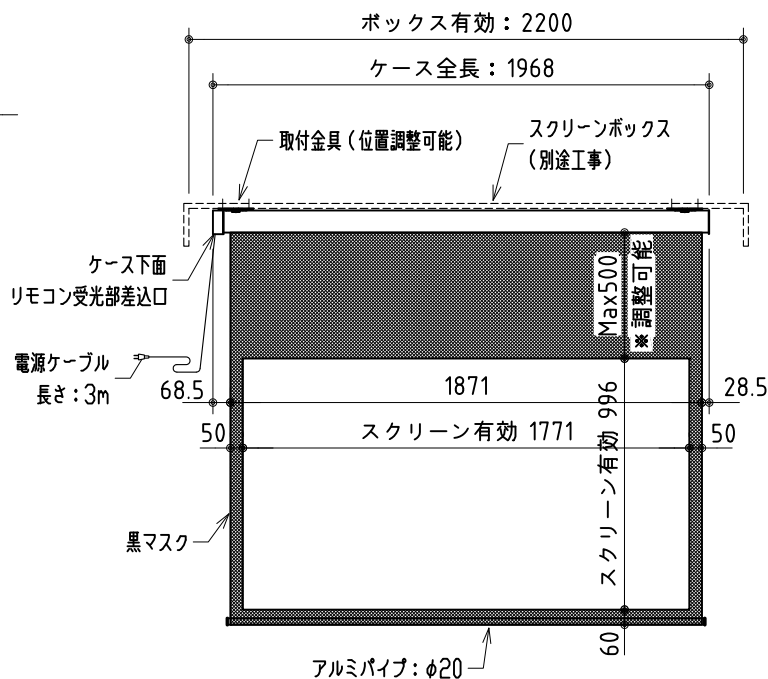

リモコン受光部

ワイヤレスリモコン

壁付スイッチ

中継ボックス

※ 上黒 0~500mmまで調整可能

※ 設置形態により、取付金具の向きに注意

壁面取付詳細

天井直取付詳細

ボックス取付詳細

製品の仕様及びデザインは改善等のため予告無く変更する場合があります。

生地	スーパーホワイトマット 防災品	付属品	取付金具・取付金具用型紙・取付金具ビス一式
ケース	材質：アルミ型材 オフホワイト色（日塗工：DN-93近似）		取付金具固定用タッピングビス（M4×40 -8本）
モーター	超小型シンクロンモーター（動作音35dB以下）		ワイヤレスリモコン・リモコン受光部
電源電圧	AC 100V 50/60Hz		壁付スイッチ・壁付スイッチ中継ボックス
消費電力	4W	操作電圧	DC 5V
質量	約 7.4kg	別途工事	電源・壁付スイッチ配線工事/スクリーンボックス

株式会社 ケイアイシー

尺度 1/30 1/5

単位 mm

品名 天吊・壁付けタイプ80型(16:9) 電動昇降スクリーン (赤外線ワイヤレス・壁付スイッチ兼用型)

Rev. 12/06/18

型番 HBRS-HD80WS

No.