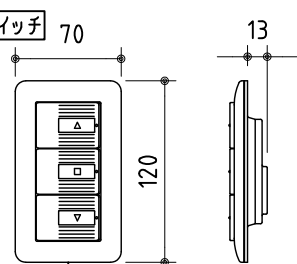

リモコン受光部

ワイヤレスリモコン

壁付スイッチ

中継ボックス

※ 上黒 0~500mmまで調整可能

※ 設置形態により、取付金具の向きに注意

壁面取付詳細

天井直取付詳細

ボックス取付詳細

製品の仕様及びデザインは改善等のため予告無く変更する場合があります。

生地	スーパーホワイトマット 防災品	付属品	取付金具・取付金具用型紙・取付金具ビス一式
ケース	材質：アルミ型材 オフホワイト色（日塗工：DN-93近似）		取付金具固定用タッピングビス（M4×40 -8本）
モーター	超小型シンクロンモーター（動作音35dB以下）		ワイヤレスリモコン・リモコン受光部
電源電圧	AC 100V 50/60Hz		壁付スイッチ・壁付スイッチ中継ボックス
消費電力	4W	操作電圧	DC 5V
質量	約 7.4kg	別途工事	電源・壁付スイッチ配線工事/スクリーンボックス

株式会社 ケイアイシー

尺度 1/30 1/5

単位 mm

品名 天吊・壁付けタイプ80型(16:9) 電動昇降スクリーン (赤外線ワイヤレス・壁付スイッチ兼用型)

Rev. 12/06/18

型番 HBRS-HD80WS

No.