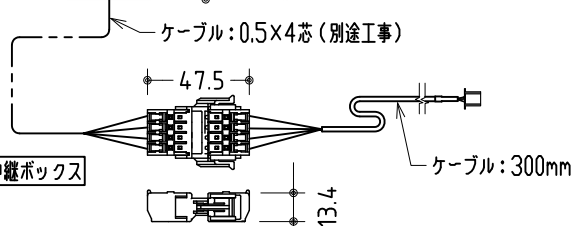

リモコン受光部

ワイヤレスリモコン

壁付スイッチ

中継ボックス

※ 上黒 0~500mmまで調整可能

※ 設置形態により、取付金具の向きに注意

壁面取付詳細

天井直取付詳細

ボックス取付詳細

製品の仕様及びデザインは改善等のため予告無く変更する場合があります。

生地	スーパーホワイトマット 防災品	付属品	取付金具・取付金具用型紙・取付金具ビス一式
ケース	材質：アルミ型材 オフホワイト色（日塗工：DN-93近似）		取付金具固定用タッピングビス（M4×40 -8本）
モーター	超小型シンクロンモーター（動作音35dB以下）		ワイヤレスリモコン・リモコン受光部
電源電圧	AC 100V 50/60Hz		壁付スイッチ・壁付スイッチ中継ボックス
消費電力	4W	操作電圧	DC 5V
質量	約 7.4kg	別途工事	電源・壁付スイッチ配線工事/スクリーンボックス

株式会社 ケイアイシー

尺度 1/30 1/5

単位 mm

品名 天吊・壁付けタイプ80型(16:9) 電動昇降スクリーン (赤外線ワイヤレス・壁付スイッチ兼用型)

Rev. 12/06/18

型番 HBRS-HD80WS

No.