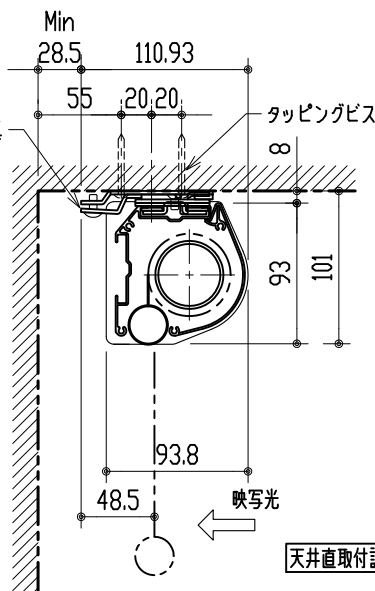

リモコン受光部

ワイヤレスリモコン

壁付スイッチ

中継ボックス

※ 上黒 0~500mmまで調整可能

※ 設置形態により、取付金具の向きに注意

壁面取付詳細

天井直取付詳細

ボックス取付詳細

製品の仕様及びデザインは改善等のため予告無く変更する場合があります。

生地	スーパーホワイトマット 防災品	付属品	取付金具・取付金具用型紙・取付金具ビス一式
ケース	材質：アルミ型材 オフホワイト色（日塗工：DN-93近似）		取付金具固定用タッピングビス（M4×40 -8本）
モーター	超小型シンクロンモーター（動作音35dB以下）		ワイヤレスリモコン・リモコン受光部
電源電圧	AC 100V 50/60Hz		壁付スイッチ・壁付スイッチ中継ボックス
消費電力	4W	操作電圧	DC 5V
質量	約 7.4kg	別途工事	電源・壁付スイッチ配線工事/スクリーンボックス

株式会社 ケイアイシー

尺度 1/30 1/5

単位 mm

品名 天吊・壁付けタイプ80型(16:9) 電動昇降スクリーン (赤外線ワイヤレス・壁付スイッチ兼用型)

Rev. 12/06/18

型番 HBRS-HD80WS

No.