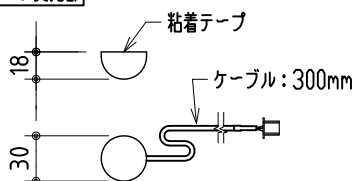

リモコン受光部

ワイヤレスリモコン

壁付スイッチ

中継ボックス

※ 上黒 0~500mmまで調整可能

※ 設置形態により、取付金具の向きに注意

壁面取付詳細

天井直取付詳細

ボックス取付詳細

製品の仕様及びデザインは改善等のため予告無く変更する場合があります。

生地	スーパーホワイトマット 防災品	付属品	取付金具・取付金具用型紙・取付金具ビス一式
ケース	材質：アルミ型材 オフホワイト色（日塗工：DN-93近似）		取付金具固定用タッピングビス（M4×40 -8本）
モーター	超小型シンクロンモーター（動作音35dB以下）		ワイヤレスリモコン・リモコン受光部
電源電圧	AC 100V 50/60Hz		壁付スイッチ・壁付スイッチ中継ボックス
消費電力	4W	操作電圧	DC 5V
質量	約 7.4kg	別途工事	電源・壁付スイッチ配線工事/スクリーンボックス

株式会社 ケイアイシー

尺度 1/30 1/5

単位 mm

品名 天吊・壁付けタイプ80型(16:9) 電動昇降スクリーン (赤外線ワイヤレス・壁付スイッチ兼用型)

Rev. 12/06/18

型番 HBRS-HD80WS

No.