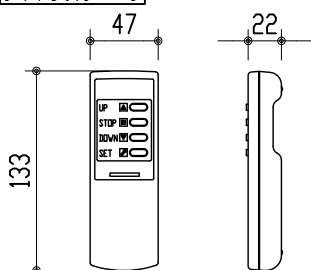

リモコン受光部

ワイヤレスリモコン

壁付スイッチ

中継ボックス

※ 上黒 0~500mmまで調整可能

※ 設置形態により、取付金具の向きに注意

壁面取付詳細

天井直取付詳細

ボックス取付詳細

製品の仕様及びデザインは改善等のため予告無く変更する場合があります。

生地	スーパーホワイトマット 防災品	付属品	取付金具・取付金具用型紙・取付金具ビス一式
ケース	材質：アルミ型材 オフホワイト色（日塗工：DN-93近似）		取付金具固定用タッピングビス（M4×40 -8本）
モーター	超小型シンクロンモーター（動作音35dB以下）		ワイヤレスリモコン・リモコン受光部
電源電圧	AC 100V 50/60Hz		壁付スイッチ・壁付スイッチ中継ボックス
消費電力	4W	操作電圧	DC 5V
質量	約 7.4kg	別途工事	電源・壁付スイッチ配線工事/スクリーンボックス

株式会社 ケイアイシー

尺度 1/30 1/5

単位 mm

品名 天吊・壁付けタイプ80型(16:9) 電動昇降スクリーン (赤外線ワイヤレス・壁付スイッチ兼用型)

Rev. 12/06/18

型番 HBRS-HD80WS

No.