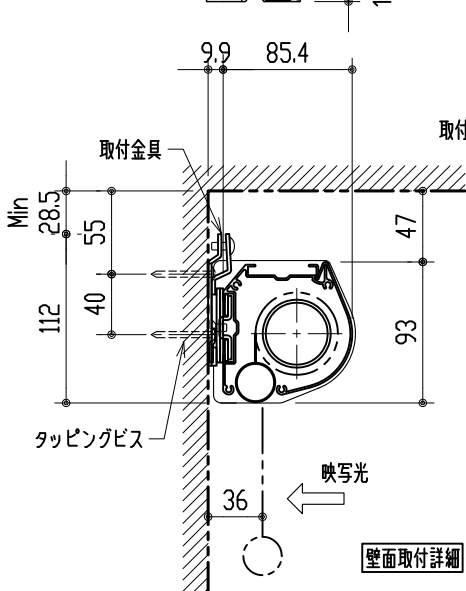

リモコン受光部

ワイヤレスリモコン

壁付スイッチ

中継ボックス

※ 上黒 0~500mmまで調整可能

※ 設置形態により、取付金具の向きに注意

壁面取付詳細

天井直取付詳細

ボックス取付詳細

製品の仕様及びデザインは改善等のため予告無く変更する場合があります。

生地	スーパーホワイトマット 防災品	付属品	取付金具・取付金具用型紙・取付金具ビス一式
ケース	材質：アルミ型材 オフホワイト色（日塗工：DN-93近似）		取付金具固定用タッピングビス（M4×40 -8本）
モーター	超小型シンクロンモーター（動作音35dB以下）		ワイヤレスリモコン・リモコン受光部
電源電圧	AC 100V 50/60Hz		壁付スイッチ・壁付スイッチ中継ボックス
消費電力	4W	操作電圧	DC 5V
質量	約 7.4kg	別途工事	電源・壁付スイッチ配線工事/スクリーンボックス

株式会社 ケイアイシー

尺度 1/30 1/5

単位 mm

品名 天吊・壁付けタイプ80型(16:9) 電動昇降スクリーン (赤外線ワイヤレス・壁付スイッチ兼用型)

Rev. 12/06/18

型番 HBRS-HD80WS

No.