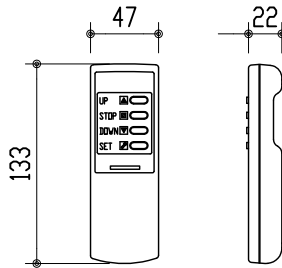

リモコン受光部

ワイヤレスリモコン

壁付スイッチ

中継ボックス

※ 上黒 0~500mmまで調整可能

※ 設置形態により、取付金具の向きに注意

壁面取付詳細

天井直取付詳細

ボックス取付詳細

製品の仕様及びデザインは改善等のため予告無く変更する場合があります。

生地	スーパーホワイトマット 防火品	付属品	取付金具・取付金具用型紙・取付金具ビス一式
ケース	材質：アルミ型材 オフホワイト色（日塗工：DN-93近似）		取付金具固定用タッピングビス（M4×40 -8本）
モーター	超小型シンクロナスマーター（動作音35dB以下）		ワイヤレスリモコン・リモコン受光部
電源電圧	AC 100V 50/60Hz		壁付スイッチ・壁付スイッチ中継ボックス
消費電力	4W	操作電圧	DC 5V
質量	約10.9kg	別途工事	電源・壁付スイッチ配線工事/スクリーンボックス

株式会社 ケイアイシー

尺度 1/30 1/5

単位 mm

品名 天吊・壁付けタイプ120型(16:9) 電動昇降スクリーン (赤外線ワイヤレス・壁付スイッチ兼用型)

Rev. 10/05/11

型番 HBRs-HD120WS

No.