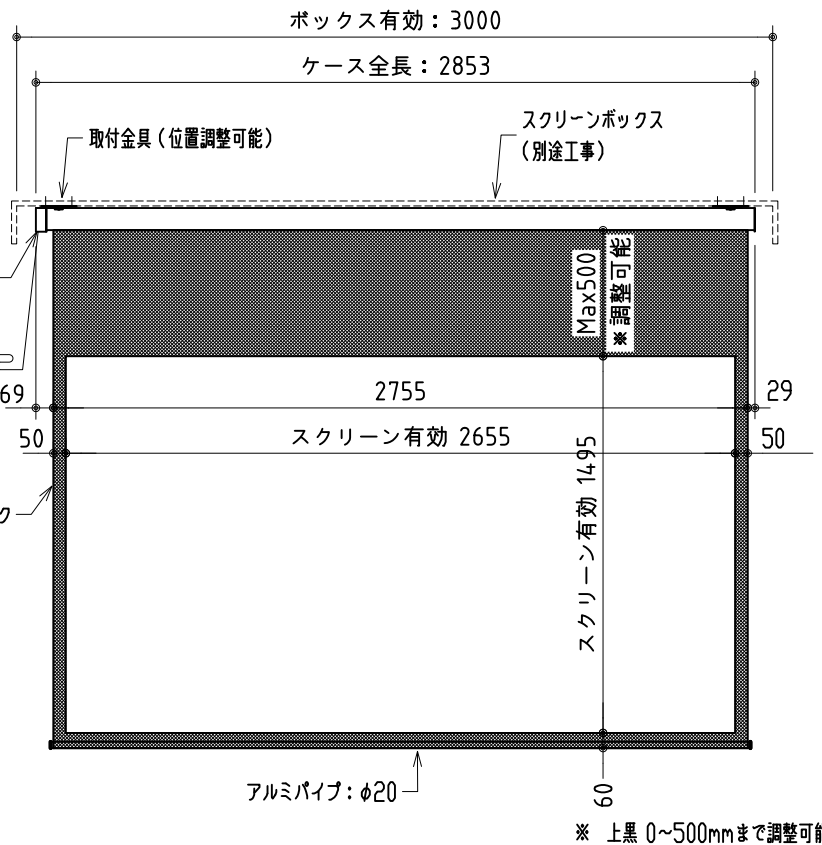

リモコン受光部

ワイヤレスリモコン

壁付スイッチ

中継ボックス

※ 上黒 0~500mmまで調整可能

※ 設置形態により、取付金具の向きに注意

壁面取付詳細

天井直取付詳細

ボックス取付詳細

製品の仕様及びデザインは改善等のため予告無く変更する場合があります。

生地	スーパーホワイトマット 防火品	付属品	取付金具・取付金具用型紙・取付金具ビス一式
ケース	材質：アルミ型材 オフホワイト色（日塗工：DN-93近似）		取付金具固定用タッピングビス（M4×40 -8本）
モーター	超小型シンクロナスマーター（動作音35dB以下）		ワイヤレスリモコン・リモコン受光部
電源電圧	AC 100V 50/60Hz		壁付スイッチ・壁付スイッチ中継ボックス
消費電力	4W	操作電圧	DC 5V
質量	約10.9kg	別途工事	電源・壁付スイッチ配線工事/スクリーンボックス

株式会社 ケイアイシー

尺度 1/30 1/5

単位 mm

品名 天吊・壁付けタイプ120型(16:9) 電動昇降スクリーン (赤外線ワイヤレス・壁付スイッチ兼用型)

Rev. 10/05/11

型番 HBRs-HD120WS

No.