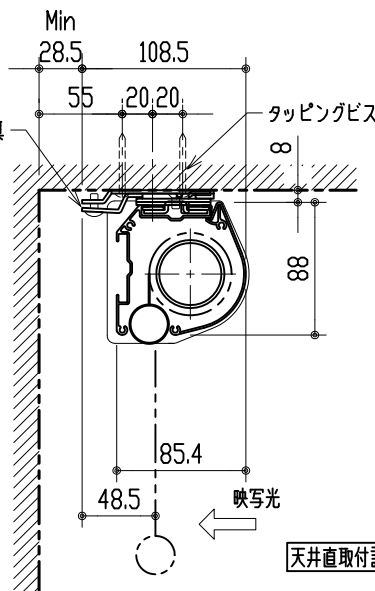

リモコン受光部

ワイヤレスリモコン

壁付スイッチ

中継ボックス

※ 上黒 0~500mmまで調整可能

※ 設置形態により、取付金具の向きに注意

壁面取付詳細

天井直取付詳細

ボックス取付詳細

製品の仕様及びデザインは改善等のため予告無く変更する場合があります。

生地	スーパーホワイトマット 防火品	付属品	取付金具・取付金具用型紙・取付金具ビス一式
ケース	材質：アルミ型材 オフホワイト色（日塗工：DN-93近似）		取付金具固定用タッピングビス（M4×40 -8本）
モーター	超小型シンクロナスマーター（動作音35dB以下）		ワイヤレスリモコン・リモコン受光部
電源電圧	AC 100V 50/60Hz		壁付スイッチ・壁付スイッチ中継ボックス
消費電力	4W	操作電圧	DC 5V
質量	約10.9kg	別途工事	電源・壁付スイッチ配線工事/スクリーンボックス

株式会社 ケイアイシー

尺度 1/30 1/5

単位 mm

品名 天吊・壁付けタイプ120型(16:9) 電動昇降スクリーン (赤外線ワイヤレス・壁付スイッチ兼用型)

Rev. 10/05/11

型番 HBRs-HD120WS

No.