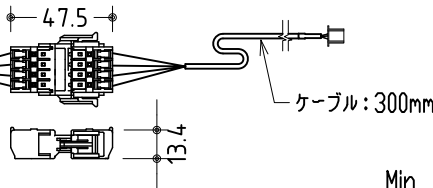

リモコン受光部

ワイヤレスリモコン

壁付スイッチ

中継ボックス

※ 上黒 0~500mmまで調整可能

※ 設置形態により、取付金具の向きに注意

壁面取付詳細

天井直取付詳細

ボックス取付詳細

製品の仕様及びデザインは改善等のため予告無く変更する場合があります。

生地	スーパーホワイトマット 防火品	付属品	取付金具・取付金具用型紙・取付金具ビス一式
ケース	材質：アルミ型材 オフホワイト色（日塗工：DN-93近似）		取付金具固定用タッピングビス（M4×40 -8本）
モーター	超小型シンクロナスマーター（動作音35dB以下）		ワイヤレスリモコン・リモコン受光部
電源電圧	AC 100V 50/60Hz		壁付スイッチ・壁付スイッチ中継ボックス
消費電力	4W	操作電圧	DC 5V
質量	約10.9kg	別途工事	電源・壁付スイッチ配線工事/スクリーンボックス

株式会社 ケイアイシー

尺度 1/30 1/5

単位 mm

品名 天吊・壁付けタイプ120型(16:9) 電動昇降スクリーン (赤外線ワイヤレス・壁付スイッチ兼用型)

Rev. 10/05/11

型番 HBRs-HD120WS

No.