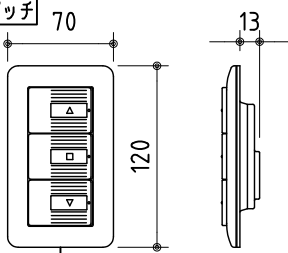

リモコン受光部

ワイヤレスリモコン

壁付スイッチ

中継ボックス

※ 上黒 0~500mmまで調整可能

※ 設置形態により、取付金具の向きに注意

壁面取付詳細

天井直取付詳細

ボックス取付詳細

製品の仕様及びデザインは改善等のため予告無く変更する場合があります。

生地	スーパーホワイトマット 防火品	付属品	取付金具・取付金具用型紙・取付金具ビス一式
ケース	材質：アルミ型材 オフホワイト色（日塗工：DN-93近似）		取付金具固定用タッピングビス（M4×40 -8本）
モーター	超小型シンクロナスマーター（動作音35dB以下）		ワイヤレスリモコン・リモコン受光部
電源電圧	AC 100V 50/60Hz		壁付スイッチ・壁付スイッチ中継ボックス
消費電力	4W	操作電圧	DC 5V
質量	約10.9kg	別途工事	電源・壁付スイッチ配線工事/スクリーンボックス

株式会社 ケイアイシー

尺度 1/30 1/5

単位 mm

品名 天吊・壁付けタイプ120型(16:9) 電動昇降スクリーン (赤外線ワイヤレス・壁付スイッチ兼用型)

Rev. 10/05/11

型番 HBRs-HD120WS

No.