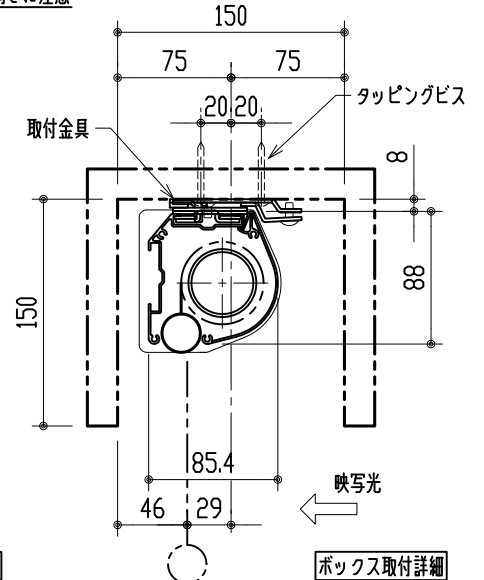

リモコン受光部

ワイヤレスリモコン

壁付スイッチ

中継ボックス

※ 上黒 0~500mmまで調整可能

※ 設置形態により、取付金具の向きに注意

壁面取付詳細

天井直取付詳細

ボックス取付詳細

製品の仕様及びデザインは改善等のため予告無く変更する場合があります。

生地	スーパーホワイトマット 防火品	付属品	取付金具・取付金具用型紙・取付金具ビス一式
ケース	材質：アルミ型材 オフホワイト色（日塗工：DN-93近似）		取付金具固定用タッピングビス（M4×40 -8本）
モーター	超小型シンクロナスマーター（動作音35dB以下）		ワイヤレスリモコン・リモコン受光部
電源電圧	AC 100V 50/60Hz		壁付スイッチ・壁付スイッチ中継ボックス
消費電力	4W	操作電圧	DC 5V
質量	約10.9kg	別途工事	電源・壁付スイッチ配線工事/スクリーンボックス

株式会社 ケイアイシー

尺度 1/30 1/5

単位 mm

品名 天吊・壁付けタイプ120型(16:9) 電動昇降スクリーン (赤外線ワイヤレス・壁付スイッチ兼用型)

Rev. 10/05/11

型番 HBRs-HD120WS

No.