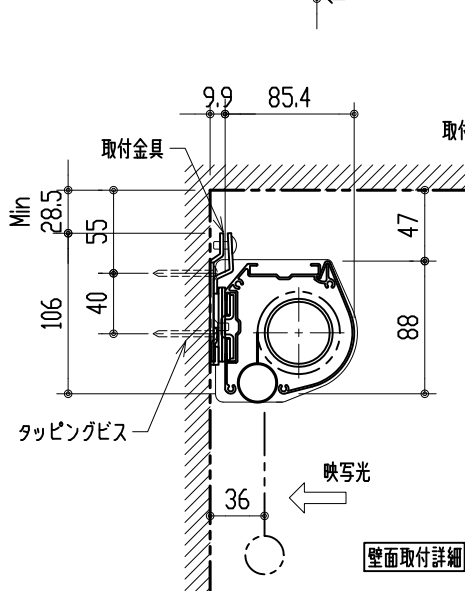

リモコン受光部

ワイヤレスリモコン

壁付スイッチ

中継ボックス

※ 上黒 0~500mmまで調整可能

※ 設置形態により、取付金具の向きに注意

壁面取付詳細

天井直取付詳細

ボックス取付詳細

製品の仕様及びデザインは改善等のため予告無く変更する場合があります。

生地	スーパーホワイトマット 防火品	付属品	取付金具・取付金具用型紙・取付金具ビス一式
ケース	材質：アルミ型材 オフホワイト色（日塗工：DN-93近似）		取付金具固定用タッピングビス（M4×40 -8本）
モーター	超小型シンクロナスマーター（動作音35dB以下）		ワイヤレスリモコン・リモコン受光部
電源電圧	AC 100V 50/60Hz		壁付スイッチ・壁付スイッチ中継ボックス
消費電力	4W	操作電圧	DC 5V
質量	約10.9kg	別途工事	電源・壁付スイッチ配線工事/スクリーンボックス

株式会社 ケイアイシー

尺度 1/30 1/5

単位 mm

品名 天吊・壁付けタイプ120型(16:9) 電動昇降スクリーン (赤外線ワイヤレス・壁付スイッチ兼用型)

Rev. 10/05/11

型番 HBRs-HD120WS

No.