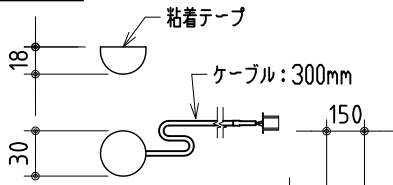

リモコン受光部

ワイヤレスリモコン

壁付スイッチ

中継ボックス

※ 上黒 0~500mmまで調整可能

※ 設置形態により、取付金具の向きに注意

壁面取付詳細

天井直取付詳細

ボックス取付詳細

製品の仕様及びデザインは改善等のため予告無く変更する場合があります。

生地	スーパーホワイトマット 防火品	付属品	取付金具・取付金具用型紙・取付金具ビス一式
ケース	材質：アルミ型材 オフホワイト色（日塗工：DN-93近似）		取付金具固定用タッピングビス（M4×40 -8本）
モーター	超小型シンクロナスマーター（動作音35dB以下）		ワイヤレスリモコン・リモコン受光部
電源電圧	AC 100V 50/60Hz		壁付スイッチ・壁付スイッチ中継ボックス
消費電力	4W	操作電圧	DC 5V
質量	約10.9kg	別途工事	電源・壁付スイッチ配線工事/スクリーンボックス

株式会社 ケイアイシー

尺度 1/30 1/5

単位 mm

品名 天吊・壁付けタイプ120型(16:9) 電動昇降スクリーン (赤外線ワイヤレス・壁付スイッチ兼用型)

Rev. 10/05/11

型番 HBRs-HD120WS

No.