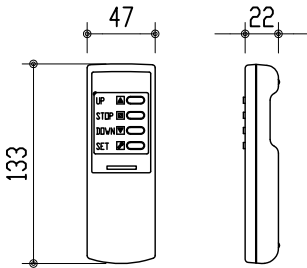

リモコン受光部

ワイヤレスリモコン

壁付スイッチ

中継ボックス

※ 上黒 0~400mmまで調整可能

※ 設置形態により、取付金具の向きに注意

壁面取付詳細

天井直取付詳細

ボックス取付詳細

製品の仕様及びデザインは改善等のため予告無く変更する場合があります。

| | | | |
|------|-------------------------------|-------|----------------------------|
| 生地 | スーパーホワイトマット 防炎品 | 付属品 | 取付金具・取付金具用型紙・取付金具ビス一式 |
| ケース | 材質：アルミ型材 オフホワイト色（日塗工：DN-93近似） | | 取付金具固定用タッピングビス（M4×40 -8本） |
| モーター | 超小型シンクロナスマーター（動作音35dB以下） | | ワイヤレスリモコン・リモコン受光部 |
| 電源電圧 | AC 100V 50/60Hz | | 壁付スイッチ・壁付スイッチ中継ボックス |
| 消費電力 | 4W | 操作電圧 | DC 5V |
| 質量 | 約 7.0 kg | オプション | スクリーンボックス：（150×150×2000以上） |
| | | 別途工事 | 電源・壁付スイッチ配線工事/スクリーンボックス |

株式会社 ケイアイシー

尺度 1/30 1/5

単位 mm

品名 天吊・壁付けタイプ80型 電動昇降スクリーン
（赤外線ワイヤレス・壁付スイッチ兼用型）

Rev. 12/06/18

型番 HBRS-80WS

No.