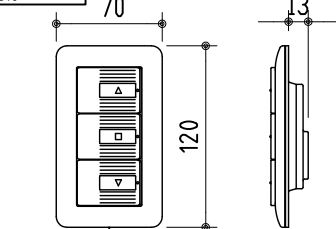

リモコン受光部

ワイヤレスリモコン

壁付スイッチ

中継ボックス

※ 上黒 0~400mmまで調整可能

※ 設置形態により、取付金具の向きに注意

壁面取付詳細

天井直取付詳細

ボックス取付詳細

製品の仕様及びデザインは改善等のため予告無く変更する場合があります。

| | | | |
|------|-------------------------------|-------|----------------------------|
| 生地 | スーパーホワイトマット 防炎品 | 付属品 | 取付金具・取付金具用型紙・取付金具ビス一式 |
| ケース | 材質：アルミ型材 オフホワイト色（日塗工：DN-93近似） | | 取付金具固定用タッピングビス（M4×40 -8本） |
| モーター | 超小型シンクロナスマーター（動作音35dB以下） | | ワイヤレスリモコン・リモコン受光部 |
| 電源電圧 | AC 100V 50/60Hz | | 壁付スイッチ・壁付スイッチ中継ボックス |
| 消費電力 | 4W | 操作電圧 | DC 5V |
| 質量 | 約 7.0 kg | オプション | スクリーンボックス：（150×150×2000以上） |
| | | 別途工事 | 電源・壁付スイッチ配線工事/スクリーンボックス |

株式会社 ケイアイシー

尺度 1/30 1/5

単位 mm

品名 天吊・壁付けタイプ80型 電動昇降スクリーン
（赤外線ワイヤレス・壁付スイッチ兼用型）

Rev. 12/06/18

型番 HBRS-80WS

No.