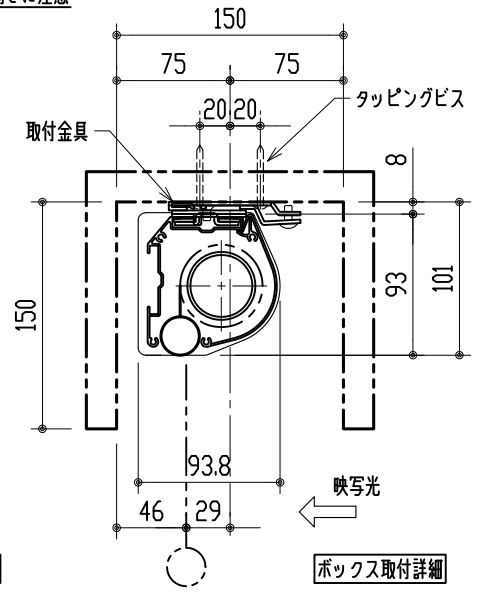

リモコン受光部

ワイヤレスリモコン

壁付スイッチ

中継ボックス

※ 上黒 0~400mmまで調整可能

※ 設置形態により、取付金具の向きに注意

壁面取付詳細

天井直取付詳細

ボックス取付詳細

製品の仕様及びデザインは改善等のため予告無く変更する場合があります。

| | | | |
|------|-------------------------------|-------|----------------------------|
| 生地 | スーパーホワイトマット 防炎品 | 付属品 | 取付金具・取付金具用型紙・取付金具ビス一式 |
| ケース | 材質：アルミ型材 オフホワイト色（日塗工：DN-93近似） | | 取付金具固定用タッピングビス（M4×40 -8本） |
| モーター | 超小型シンクロナスマーター（動作音35dB以下） | | ワイヤレスリモコン・リモコン受光部 |
| 電源電圧 | AC 100V 50/60Hz | | 壁付スイッチ・壁付スイッチ中継ボックス |
| 消費電力 | 4W | 操作電圧 | DC 5V |
| 質量 | 約 7.0 kg | オプション | スクリーンボックス：（150×150×2000以上） |
| | | 別途工事 | 電源・壁付スイッチ配線工事/スクリーンボックス |

株式会社 ケイアイシー

尺度 1/30 1/5

単位 mm

品名 天吊・壁付けタイプ80型 電動昇降スクリーン
（赤外線ワイヤレス・壁付スイッチ兼用型）

Rev. 12/06/18

型番 HBRS-80WS

No.