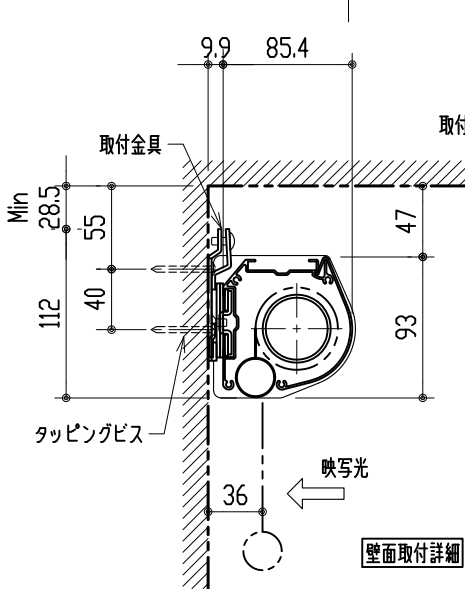

リモコン受光部

ワイヤレスリモコン

壁付スイッチ

中継ボックス

※ 上黒 0~400mmまで調整可能

※ 設置形態により、取付金具の向きに注意

壁面取付詳細

天井直取付詳細

ボックス取付詳細

製品の仕様及びデザインは改善等のため予告無く変更する場合があります。

| | | | |
|------|-------------------------------|-------|----------------------------|
| 生地 | スーパーホワイトマット 防炎品 | 付属品 | 取付金具・取付金具用型紙・取付金具ビス一式 |
| ケース | 材質：アルミ型材 オフホワイト色（日塗工：DN-93近似） | | 取付金具固定用タッピングビス（M4×40 -8本） |
| モーター | 超小型シンクロナスマーター（動作音35dB以下） | | ワイヤレスリモコン・リモコン受光部 |
| 電源電圧 | AC 100V 50/60Hz | | 壁付スイッチ・壁付スイッチ中継ボックス |
| 消費電力 | 4W | 操作電圧 | DC 5V |
| 質量 | 約 7.0 kg | オプション | スクリーンボックス：（150×150×2000以上） |
| | | 別途工事 | 電源・壁付スイッチ配線工事/スクリーンボックス |

株式会社 ケイアイシー

尺度 1/30 1/5

単位 mm

品名 天吊・壁付けタイプ80型 電動昇降スクリーン
（赤外線ワイヤレス・壁付スイッチ兼用型）

Rev. 12/06/18

型番 HBRS-80WS

No.