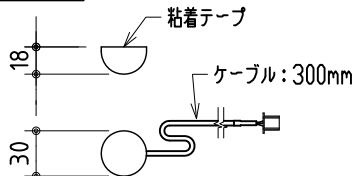

リモコン受光部

ワイヤレスリモコン

壁付スイッチ

中継ボックス

※ 上黒 0~400mmまで調整可能

※ 設置形態により、取付金具の向きに注意

壁面取付詳細

天井直取付詳細

ボックス取付詳細

製品の仕様及びデザインは改善等のため予告無く変更する場合があります。

| | | | |
|------|-------------------------------|-------|----------------------------|
| 生地 | スーパーホワイトマット 防炎品 | 付属品 | 取付金具・取付金具用型紙・取付金具ビス一式 |
| ケース | 材質：アルミ型材 オフホワイト色（日塗工：DN-93近似） | | 取付金具固定用タッピングビス（M4×40 -8本） |
| モーター | 超小型シンクロナスマーター（動作音35dB以下） | | ワイヤレスリモコン・リモコン受光部 |
| 電源電圧 | AC 100V 50/60Hz | | 壁付スイッチ・壁付スイッチ中継ボックス |
| 消費電力 | 4W | 操作電圧 | DC 5V |
| 質量 | 約 7.0 kg | オプション | スクリーンボックス：（150×150×2000以上） |
| | | 別途工事 | 電源・壁付スイッチ配線工事/スクリーンボックス |

株式会社 ケイアイシー

尺度 1/30 1/5

単位 mm

品名 天吊・壁付けタイプ80型 電動昇降スクリーン
（赤外線ワイヤレス・壁付スイッチ兼用型）

Rev. 12/06/18

型番 HBRS-80WS

No.