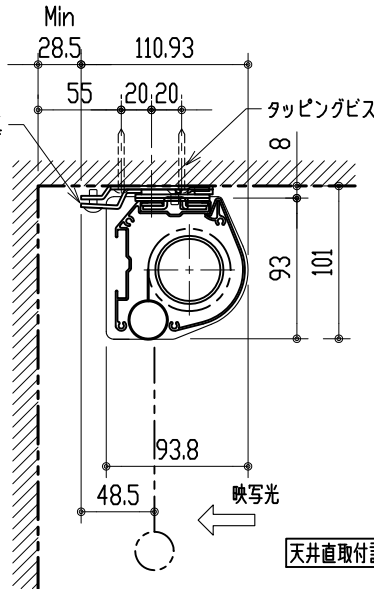

リモコン受光部

ワイヤレスリモコン

壁付スイッチ

中継ボックス

※ 上黒 0~400mmまで調整可能

※ 設置形態により、取付金具の向きに注意

壁面取付詳細

天井直取付詳細

ボックス取付詳細

製品の仕様及びデザインは改善等のため予告無く変更する場合があります。

| | | | |
|------|-------------------------------|-------|----------------------------|
| 生地 | スーパーホワイトマット 防炎品 | 付属品 | 取付金具・取付金具用型紙・取付金具ビス一式 |
| ケース | 材質：アルミ型材 オフホワイト色（日塗工：DN-93近似） | | 取付金具固定用タッピングビス（M4×40 -8本） |
| モーター | 超小型シンクロナスマーター（動作音35dB以下） | | ワイヤレスリモコン・リモコン受光部 |
| 電源電圧 | AC 100V 50/60Hz | | 壁付スイッチ・壁付スイッチ中継ボックス |
| 消費電力 | 4W | 操作電圧 | DC 5V |
| 質量 | 約 7.0 kg | オプション | スクリーンボックス：（150×150×2000以上） |
| | | 別途工事 | 電源・壁付スイッチ配線工事/スクリーンボックス |

株式会社 ケイアイシー

尺度 1/30 1/5

単位 mm

品名 天吊・壁付けタイプ80型 電動昇降スクリーン
（赤外線ワイヤレス・壁付スイッチ兼用型）

Rev. 12/06/18

型番 HBRS-80WS

No.