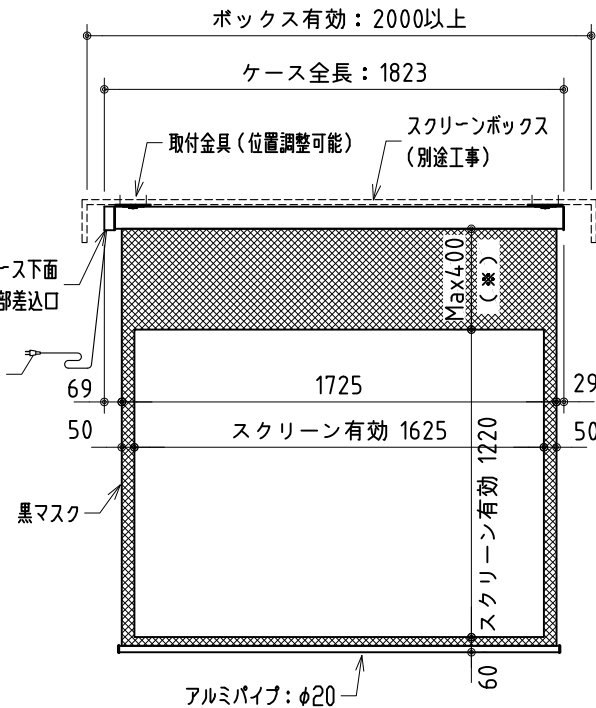

リモコン受光部

ワイヤレスリモコン

壁付スイッチ

中継ボックス

※ 上黒 0~400mmまで調整可能

※ 設置形態により、取付金具の向きに注意

壁面取付詳細

天井直取付詳細

ボックス取付詳細

製品の仕様及びデザインは改善等のため予告無く変更する場合があります。

| | | | |
|------|-------------------------------|-------|----------------------------|
| 生地 | スーパーホワイトマット 防炎品 | 付属品 | 取付金具・取付金具用型紙・取付金具ビス一式 |
| ケース | 材質：アルミ型材 オフホワイト色（日塗工：DN-93近似） | | 取付金具固定用タッピングビス（M4×40 -8本） |
| モーター | 超小型シンクロナスマーター（動作音35dB以下） | | ワイヤレスリモコン・リモコン受光部 |
| 電源電圧 | AC 100V 50/60Hz | | 壁付スイッチ・壁付スイッチ中継ボックス |
| 消費電力 | 4W | 操作電圧 | DC 5V |
| 質量 | 約 7.0 kg | オプション | スクリーンボックス：（150×150×2000以上） |
| | | 別途工事 | 電源・壁付スイッチ配線工事/スクリーンボックス |

株式会社 ケイアイシー

尺度 1/30 1/5

単位 mm

品名 天吊・壁付けタイプ80型 電動昇降スクリーン
（赤外線ワイヤレス・壁付スイッチ兼用型）

Rev. 12/06/18

型番 HBRS-80WS

No.