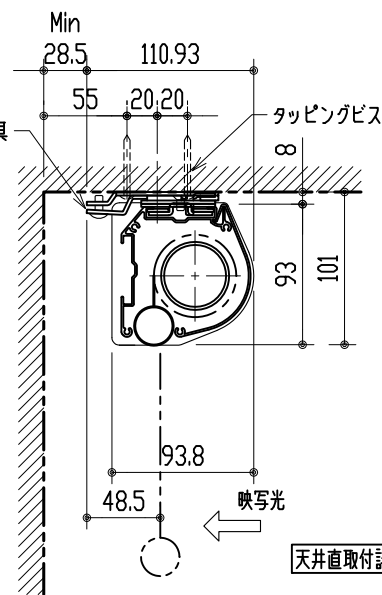

リモコン受光部

ワイヤレスリモコン

壁付スイッチ

中継ボックス

※ 設置形態により、取付金具の向きに注意

製品の仕様及びデザインは改善等のため予告無く変更する場合があります。

生地	スーパーホワイトマット 防炎品	付属品	取付金具・取付金具用型紙・取付金具ビス一式
ケース	材質：アルミ型材 オフホワイト色（日塗工：DN-93近似）		取付金具固定用タッピングビス（M4×40 -8本）
モーター	超小型シンクロナスマーター（動作音35dB以下）		ワイヤレスリモコン・リモコン受光部
電源電圧	AC 100V 50/60Hz		壁付スイッチ・壁付スイッチ中継ボックス
消費電力	4W	オプション	スクリーンボックス：（150×150×2000以上）
質量	約 7.0 kg	別途工事	電源・壁付スイッチ配線工事/スクリーンボックス

株式会社 ケイアイシー

尺度 1/30 1/5

単位 mm

品名 アスペクトフリー/オールホワイトタイプ
80型電動巻上スクリーン（赤外線ワイヤレス・壁付スイッチ兼用型）

Rev.

12/06/19

型番

HBR8-80AW