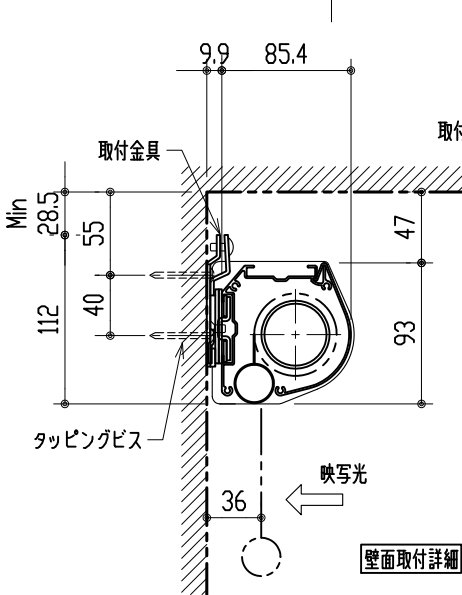

リモコン受光部

ワイヤレスリモコン

壁付スイッチ

中継ボックス

※ 設置形態により、取付金具の向きに注意

製品の仕様及びデザインは改善等のため予告無く変更する場合があります。

生地	スーパーホワイトマット 防炎品	付属品	取付金具・取付金具用型紙・取付金具ビス一式
ケース	材質：アルミ型材 オフホワイト色（日塗工：DN-93近似）		取付金具固定用タッピングビス（M4×40 -8本）
モーター	超小型シンクロナスマーター（動作音35dB以下）		ワイヤレスリモコン・リモコン受光部
電源電圧	AC 100V 50/60Hz		壁付スイッチ・壁付スイッチ中継ボックス
消費電力	4W	オプション	スクリーンボックス：（150×150×2000以上）
質量	約 7.0 kg	別途工事	電源・壁付スイッチ配線工事/スクリーンボックス

株式会社 ケイアイシー

尺度 1/30 1/5

単位 mm

品名 アスペクトフリー/オールホワイトタイプ
80型電動巻上スクリーン（赤外線ワイヤレス・壁付スイッチ兼用型）

Rev.

12/06/19

型番

HBR8-80AW