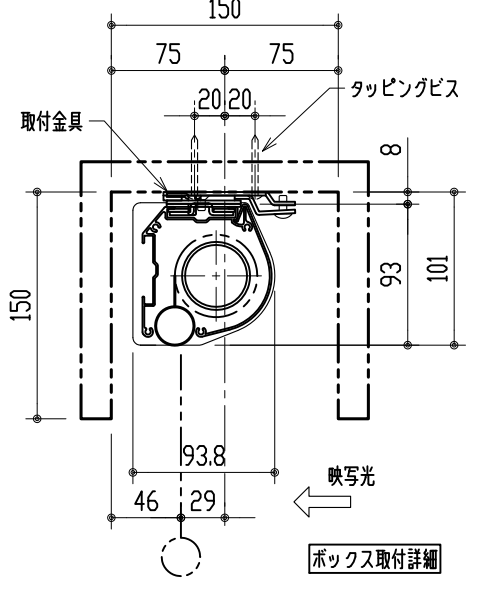

リモコン受光部

ワイヤレスリモコン

壁付スイッチ

中継ボックス

※ 設置形態により、取付金具の向きに注意

製品の仕様及びデザインは改善等のため予告無く変更する場合があります。

生地	スーパーホワイトマット 防炎品	付属品	取付金具・取付金具用型紙・取付金具ビス一式
ケース	材質：アルミ型材 オフホワイト色（日塗工：DN-93近似）		取付金具固定用タッピングビス（M4×40 -8本）
モーター	超小型シンクロナスマーター（動作音35dB以下）		ワイヤレスリモコン・リモコン受光部
電源電圧	AC 100V 50/60Hz		壁付スイッチ・壁付スイッチ中継ボックス
消費電力	4W	オプション	スクリーンボックス：（150×150×2000以上）
質量	約 7.0 kg	別途工事	電源・壁付スイッチ配線工事/スクリーンボックス

株式会社 ケイアイシー

尺度 1/30 1/5

単位 mm

品名 アスペクトフリー/オールホワイトタイプ
80型電動巻上スクリーン（赤外線ワイヤレス・壁付スイッチ兼用型）

Rev.

12/06/19

型番

HBR8-80AW