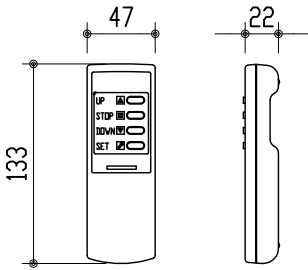

リモコン受光部

ワイヤレスリモコン

壁付スイッチ

中継ボックス

※ 設置形態により、取付金具の向きに注意

製品の仕様及びデザインは改善等のため予告無く変更する場合があります。

生地	スーパーホワイトマット 防炎品	付属品	取付金具・取付金具用型紙・取付金具ビス一式
ケース	材質：アルミ型材 オフホワイト色（日塗工：DN-93近似）		取付金具固定用タッピングビス（M4×40 -8本）
モーター	超小型シンクロナスマーター（動作音35dB以下）		ワイヤレスリモコン・リモコン受光部
電源電圧	AC 100V 50/60Hz		壁付スイッチ・壁付スイッチ中継ボックス
消費電力	4W	オプション	スクリーンボックス：（150×150×2000以上）
質量	約 7.0 kg	別途工事	電源・壁付スイッチ配線工事/スクリーンボックス

株式会社 ケイアイシー

尺度 1/30 1/5

単位 mm

品名 アスペクトフリー/オールホワイトタイプ
80型電動巻上スクリーン（赤外線ワイヤレス・壁付スイッチ兼用型）

Rev.

12/06/19

型番

HBR8-80AW