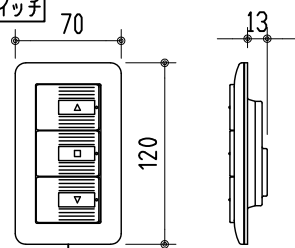

リモコン受光部

ワイヤレスリモコン

壁付スイッチ

中継ボックス

※ 設置形態により、取付金具の向きに注意

製品の仕様及びデザインは改善等のため予告無く変更する場合があります。

生地	スーパーホワイトマット 防炎品	付属品	取付金具・取付金具用型紙・取付金具ビス一式
ケース	材質：アルミ型材 オフホワイト色（日塗工：DN-93近似）		取付金具固定用タッピングビス（M4×40 -8本）
モーター	超小型シンクロナスマーター（動作音35dB以下）		ワイヤレスリモコン・リモコン受光部
電源電圧	AC 100V 50/60Hz		壁付スイッチ・壁付スイッチ中継ボックス
消費電力	4W	オプション	スクリーンボックス：（150×150×2000以上）
質量	約 7.0 kg	別途工事	電源・壁付スイッチ配線工事/スクリーンボックス

株式会社 ケイアイシー

尺度 1/30 1/5

単位 mm

品名 アスペクトフリー/オールホワイトタイプ
80型電動巻上スクリーン（赤外線ワイヤレス・壁付スイッチ兼用型）

Rev.

12/06/19

型番

HBR8-80AW