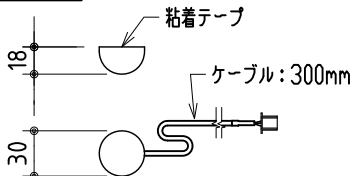

リモコン受光部

ワイヤレスリモコン

壁付スイッチ

中継ボックス

※ 設置形態により、取付金具の向きに注意

製品の仕様及びデザインは改善等のため予告無く変更する場合があります。

生地	スーパーホワイトマット 防炎品	付属品	取付金具・取付金具用型紙・取付金具ビス一式
ケース	材質：アルミ型材 オフホワイト色（日塗工：DN-93近似）		取付金具固定用タッピングビス（M4×40 -8本）
モーター	超小型シンクロナスマーター（動作音35dB以下）		ワイヤレスリモコン・リモコン受光部
電源電圧	AC 100V 50/60Hz		壁付スイッチ・壁付スイッチ中継ボックス
消費電力	4W	オプション	スクリーンボックス：（150×150×2000以上）
質量	約 7.0 kg	別途工事	電源・壁付スイッチ配線工事/スクリーンボックス

株式会社 ケイアイシー

尺度 1/30 1/5

単位 mm

品名 アスペクトフリー/オールホワイトタイプ
80型電動巻上スクリーン（赤外線ワイヤレス・壁付スイッチ兼用型）

Rev.

12/06/19

型番

HBR8-80AW