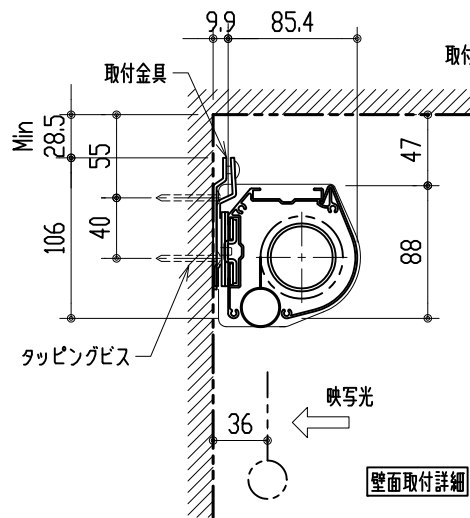

リモコン受光部

ワイヤレスリモコン

壁付スイッチ

中継ボックス

ケース下面
リモコン受光部差込口
電源ケーブル
長さ: 3m

※ 上黒 0~400mmまで調整可能

※ 設置形態により、取付金具の向きに注意

壁面取付詳細

天井直取付詳細

ボックス取付詳細

製品の仕様及びデザインは改善等のため予告無く変更する場合があります。

生地	スーパーホワイトマット 防炎品	付属品	取付金具・取付金具用型紙・取付金具ビス一式
ケース	材質: アルミ型材 オフホワイト色(日塗工: DN-93近似)		取付金具固定用タッピングビス (M4×40 -8本)
モーター	超小型シンクロンモーター (動作音35dB以下)		ワイヤレスリモコン・リモコン受光部
電源電圧	AC 100V 50/60Hz		壁付スイッチ・壁付スイッチ中継ボックス
消費電力	4 W	操作電圧	DC 5V
質量	約 10.5 kg	オプション	スクリーンボックス(150×150×2800以上)
		別途工事	電源・壁付スイッチ配線工事/スクリーンボックス

株式会社 ケイアイシー

尺度 1/30 1/5

単位 mm

品名 天吊・壁付けタイプ120型 電動昇降スクリーン (赤外線ワイヤレス・壁付スイッチ兼用型)

Rev. 10/05/11

型番 HBR5-120WS

No.