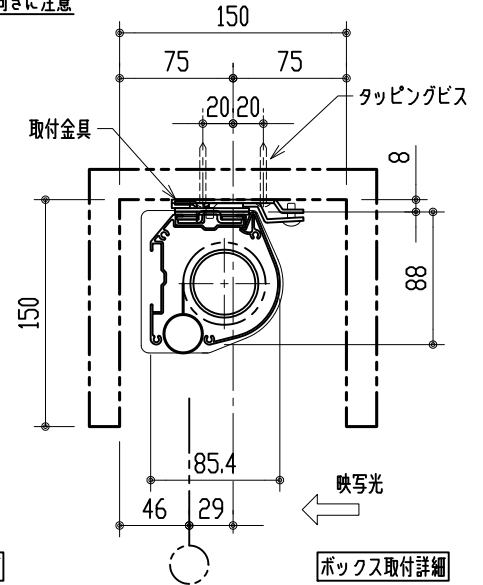

リモコン受光部

ワイヤレスリモコン

壁付スイッチ

中継ボックス

ケース下面
リモコン受光部差込口
電源ケーブル
長さ: 3m

※ 上黒 0~400mmまで調整可能

※ 設置形態により、取付金具の向きに注意

壁面取付詳細

天井直取付詳細

ボックス取付詳細

製品の仕様及びデザインは改善等のため予告無く変更する場合があります。

生地	スーパーホワイトマット 防炎品	付属品	取付金具・取付金具用型紙・取付金具ビス一式
ケース	材質: アルミ型材 オフホワイト色(日塗工: DN-93近似)		取付金具固定用タッピングビス (M4×40 -8本)
モーター	超小型シンクロンモーター (動作音35dB以下)		ワイヤレスリモコン・リモコン受光部
電源電圧	AC 100V 50/60Hz		壁付スイッチ・壁付スイッチ中継ボックス
消費電力	4 W	操作電圧	DC 5V
質量	約 10.5 kg	オプション	スクリーンボックス(150×150×2800以上)
		別途工事	電源・壁付スイッチ配線工事/スクリーンボックス

株式会社 ケイアイシー

尺度 1/30 1/5

単位 mm

品名 天吊・壁付けタイプ120型 電動昇降スクリーン (赤外線ワイヤレス・壁付スイッチ兼用型)

Rev. 10/05/11

型番 HBR5-120WS

No.