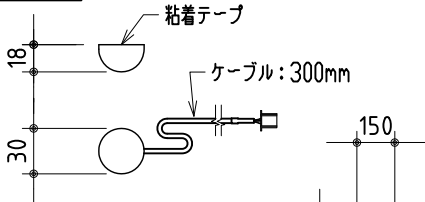

リモコン受光部

ワイヤレスリモコン

壁付スイッチ

中継ボックス

※ 上黒 0~400mmまで調整可能

※ 設置形態により、取付金具の向きに注意

壁面取付詳細

天井直取付詳細

ボックス取付詳細

製品の仕様及びデザインは改善等のため予告無く変更する場合があります。

| | | | |
|------|-------------------------------|-------|----------------------------|
| 生地 | スーパーホワイトマット 防炎品 | 付属品 | 取付金具・取付金具用型紙・取付金具ビス一式 |
| ケース | 材質：アルミ型材 オフホワイト色(日塗工：DN-93近似) | | 取付金具固定用タッピングビス (M4×40 -8本) |
| モーター | 超小型シンクロンモーター (動作音35dB以下) | | ワイヤレスリモコン・リモコン受光部 |
| 電源電圧 | AC 100V 50/60Hz | | 壁付スイッチ・壁付スイッチ中継ボックス |
| 消費電力 | 4 W | 操作電圧 | DC 5V |
| 質量 | 約 10.5 kg | オプション | スクリーンボックス(150×150×2800以上) |
| | | 別途工事 | 電源・壁付スイッチ配線工事/スクリーンボックス |

| | | | | |
|----|----------|------|---|-------------------|
| 尺度 | 1/30 1/5 | 品名 | 天吊・壁付けタイプ120型 電動昇降スクリーン (赤外線ワイヤレス・壁付スイッチ兼用型) | |
| 単位 | mm | Rev. | 12/06/18 | 型番 HBR5-120WS No. |