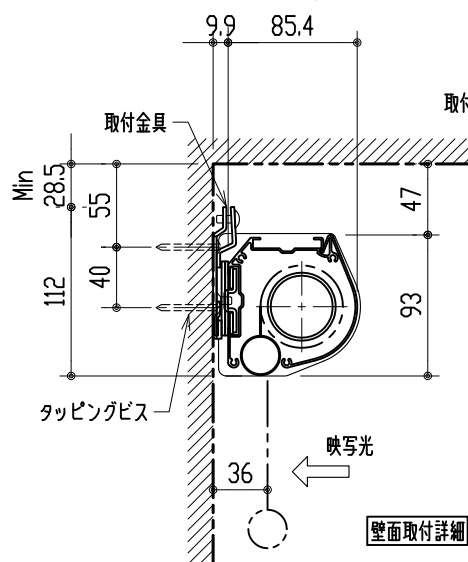

リモコン受光部

ワイヤレスリモコン

壁付スイッチ

中継ボックス

※ 上黒 0~400mmまで調整可能

※ 設置形態により、取付金具の向きに注意

壁面取付詳細

天井直取付詳細

ボックス取付詳細

製品の仕様及びデザインは改善等のため予告無く変更する場合があります。

| | | | |
|------|-------------------------------|-------|----------------------------|
| 生地 | スーパーホワイトマット 防炎品 | 付属品 | 取付金具・取付金具用型紙・取付金具ビス一式 |
| ケース | 材質：アルミ型材 オフホワイト色(日塗工：DN-93近似) | | 取付金具固定用タッピングビス (M4×40 -8本) |
| モーター | 超小型シンクロンモーター (動作音35dB以下) | | ワイヤレスリモコン・リモコン受光部 |
| 電源電圧 | AC 100V 50/60Hz | | 壁付スイッチ・壁付スイッチ中継ボックス |
| 消費電力 | 4 W | 操作電圧 | DC 5V |
| 質量 | 約 10.5 kg | オプション | スクリーンボックス(150×150×2800以上) |
| | | 別途工事 | 電源・壁付スイッチ配線工事/スクリーンボックス |

| | | | | |
|----|----------|------|---|-------------------|
| 尺度 | 1/30 1/5 | 品名 | 天吊・壁付けタイプ120型 電動昇降スクリーン (赤外線ワイヤレス・壁付スイッチ兼用型) | |
| 単位 | mm | Rev. | 12/06/18 | 型番 HBR5-120WS No. |