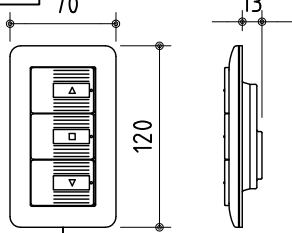

リモコン受光部

ワイヤレスリモコン

壁付スイッチ

中継ボックス

※ 上黒 0~400mmまで調整可能

※ 設置形態により、取付金具の向きに注意

壁面取付詳細

天井直取付詳細

ボックス取付詳細

製品の仕様及びデザインは改善等のため予告無く変更する場合があります。

| | | | |
|------|-------------------------------|-------|----------------------------|
| 生地 | スーパーホワイトマット 防炎品 | 付属品 | 取付金具・取付金具用型紙・取付金具ビス一式 |
| ケース | 材質：アルミ型材 オフホワイト色(日塗工：DN-93近似) | | 取付金具固定用タッピングビス (M4×40 -8本) |
| モーター | 超小型シンクロンモーター (動作音35dB以下) | | ワイヤレスリモコン・リモコン受光部 |
| 電源電圧 | AC 100V 50/60Hz | | 壁付スイッチ・壁付スイッチ中継ボックス |
| 消費電力 | 4 W | 操作電圧 | DC 5V |
| 質量 | 約 10.5 kg | オプション | スクリーンボックス(150×150×2800以上) |
| | | 別途工事 | 電源・壁付スイッチ配線工事/スクリーンボックス |

| | | | | |
|----|----------|------|---|-------------------|
| 尺度 | 1/30 1/5 | 品名 | 天吊・壁付けタイプ120型 電動昇降スクリーン (赤外線ワイヤレス・壁付スイッチ兼用型) | |
| 単位 | mm | Rev. | 12/06/18 | 型番 HBR5-120WS No. |