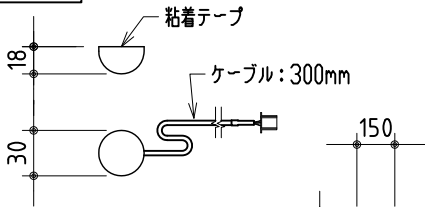

リモコン受光部

ワイヤレスリモコン

壁付スイッチ

中継ボックス

ケース下面
リモコン受光部差込口
電源ケーブル
長さ: 3m

※ 上黒 0~400mmまで調整可能

※ 設置形態により、取付金具の向きに注意

壁面取付詳細

天井直取付詳細

ボックス取付詳細

製品の仕様及びデザインは改善等のため予告無く変更する場合があります。

生地	スーパーホワイトマット 防炎品	付属品	取付金具・取付金具用型紙・取付金具ビス一式
ケース	材質: アルミ型材 オフホワイト色(日塗工: DN-93近似)		取付金具固定用タッピングビス (M4×40 -8本)
モーター	超小型シンクロンモーター (動作音35dB以下)		ワイヤレスリモコン・リモコン受光部
電源電圧	AC 100V 50/60Hz		壁付スイッチ・壁付スイッチ中継ボックス
消費電力	4 W	操作電圧	DC 5V
質量	約 10.5 kg	オプション	スクリーンボックス(150×150×2800以上)
		別途工事	電源・壁付スイッチ配線工事/スクリーンボックス

株式会社 ケイアイシー

尺度 1/30 1/5

単位 mm

品名 天吊・壁付けタイプ120型 電動昇降スクリーン (赤外線ワイヤレス・壁付スイッチ兼用型)

Rev. 10/05/11

型番 HBR5-120WS

No.