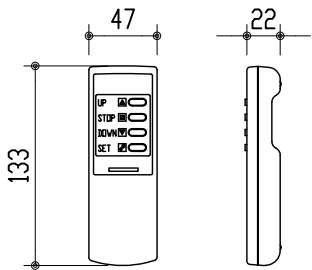

リモコン受光部

ワイヤレスリモコン

壁付スイッチ

中継ボックス

ケース下面
リモコン受光部差込口
電源ケーブル
長さ: 3m

※ 上黒 0~400mmまで調整可能

※ 設置形態により、取付金具の向きに注意

壁面取付詳細

天井直取付詳細

ボックス取付詳細

製品の仕様及びデザインは改善等のため予告無く変更する場合があります。

生地	スーパーホワイトマット 防炎品	付属品	取付金具・取付金具用型紙・取付金具ビス一式
ケース	材質: アルミ型材 オフホワイト色(日塗工: DN-93近似)		取付金具固定用タッピングビス (M4×40 -8本)
モーター	超小型シンクロンモーター (動作音35dB以下)		ワイヤレスリモコン・リモコン受光部
電源電圧	AC 100V 50/60Hz		壁付スイッチ・壁付スイッチ中継ボックス
消費電力	4 W	操作電圧	DC 5V
質量	約 10.5 kg	オプション	スクリーンボックス(150×150×2800以上)
		別途工事	電源・壁付スイッチ配線工事/スクリーンボックス

株式会社 ケイアイシー

尺度 1/30 1/5

単位 mm

品名 天吊・壁付けタイプ120型 電動昇降スクリーン (赤外線ワイヤレス・壁付スイッチ兼用型)

Rev. 10/05/11

型番 HBR5-120WS

No.