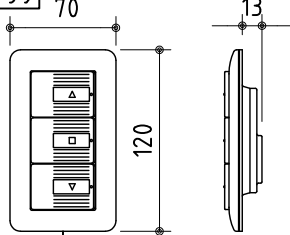

リモコン受光部

ワイヤレスリモコン

壁付スイッチ

中継ボックス

ケース下面
リモコン受光部差込口
電源ケーブル
長さ: 3m

※ 上黒 0~400mmまで調整可能

※ 設置形態により、取付金具の向きに注意

壁面取付詳細

天井直取付詳細

ボックス取付詳細

製品の仕様及びデザインは改善等のため予告無く変更する場合があります。

生地	スーパーホワイトマット 防炎品	付属品	取付金具・取付金具用型紙・取付金具ビス一式
ケース	材質: アルミ型材 オフホワイト色(日塗工: DN-93近似)		取付金具固定用タッピングビス (M4×40 -8本)
モーター	超小型シンクロンモーター (動作音35dB以下)		ワイヤレスリモコン・リモコン受光部
電源電圧	AC 100V 50/60Hz		壁付スイッチ・壁付スイッチ中継ボックス
消費電力	4 W	操作電圧	DC 5V
質量	約 10.5 kg	オプション	スクリーンボックス(150×150×2800以上)
		別途工事	電源・壁付スイッチ配線工事/スクリーンボックス

株式会社 ケイアイシー

尺度 1/30 1/5

単位 mm

品名 天吊・壁付けタイプ120型 電動昇降スクリーン (赤外線ワイヤレス・壁付スイッチ兼用型)

Rev. 10/05/11

型番 HBR5-120WS

No.