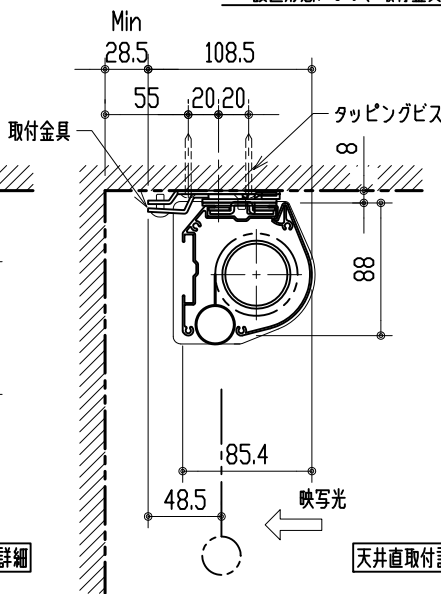

リモコン受光部

ワイヤレスリモコン

壁付スイッチ

中継ボックス

ケース下面
リモコン受光部差込口
電源ケーブル
長さ: 3m

※ 上黒 0~400mmまで調整可能

※ 設置形態により、取付金具の向きに注意

壁面取付詳細

天井直取付詳細

ボックス取付詳細

製品の仕様及びデザインは改善等のため予告無く変更する場合があります。

生地	スーパーホワイトマット 防炎品	付属品	取付金具・取付金具用型紙・取付金具ビス一式
ケース	材質: アルミ型材 オフホワイト色(日塗工: DN-93近似)		取付金具固定用タッピングビス (M4×40 -8本)
モーター	超小型シンクロンモーター (動作音35dB以下)		ワイヤレスリモコン・リモコン受光部
電源電圧	AC 100V 50/60Hz		壁付スイッチ・壁付スイッチ中継ボックス
消費電力	4 W	操作電圧	DC 5V
質量	約 10.5 kg	オプション	スクリーンボックス(150×150×2800以上)
		別途工事	電源・壁付スイッチ配線工事/スクリーンボックス

株式会社 ケイアイシー

尺度 1/30 1/5

単位 mm

品名 天吊・壁付けタイプ120型 電動昇降スクリーン (赤外線ワイヤレス・壁付スイッチ兼用型)

Rev. 10/05/11

型番 HBR5-120WS

No.