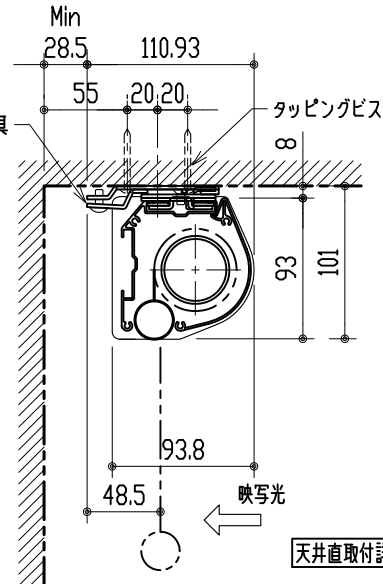

リモコン受光部

ワイヤレスリモコン

壁付スイッチ

中継ボックス

※ 上黒 0~400mmまで調整可能

※ 設置形態により、取付金具の向きに注意

壁面取付詳細

天井直取付詳細

ボックス取付詳細

製品の仕様及びデザインは改善等のため予告無く変更する場合があります。

| | | | |
|------|-------------------------------|-------|----------------------------|
| 生地 | スーパーホワイトマット 防炎品 | 付属品 | 取付金具・取付金具用型紙・取付金具ビス一式 |
| ケース | 材質：アルミ型材 オフホワイト色(日塗工：DN-93近似) | | 取付金具固定用タッピングビス (M4×40 -8本) |
| モーター | 超小型シンクロンモーター (動作音35dB以下) | | ワイヤレスリモコン・リモコン受光部 |
| 電源電圧 | AC 100V 50/60Hz | | 壁付スイッチ・壁付スイッチ中継ボックス |
| 消費電力 | 4 W | 操作電圧 | DC 5V |
| 質量 | 約 10.5 kg | オプション | スクリーンボックス(150×150×2800以上) |
| | | 別途工事 | 電源・壁付スイッチ配線工事/スクリーンボックス |

| | | | | |
|----|----------|------|---|-------------------|
| 尺度 | 1/30 1/5 | 品名 | 天吊・壁付けタイプ120型 電動昇降スクリーン (赤外線ワイヤレス・壁付スイッチ兼用型) | |
| 単位 | mm | Rev. | 12/06/18 | 型番 HBR5-120WS No. |