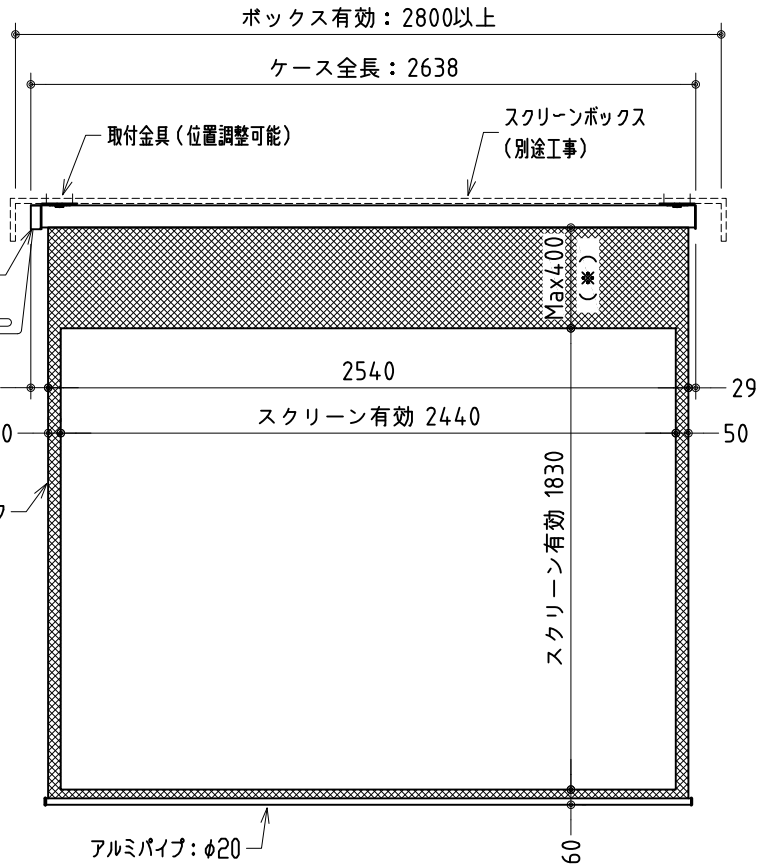

リモコン受光部

ワイヤレスリモコン

壁付スイッチ

中継ボックス

ケース下面
リモコン受光部差込口
電源ケーブル
長さ: 3m

※ 上黒 0~400mmまで調整可能

※ 設置形態により、取付金具の向きに注意

壁面取付詳細

天井直取付詳細

ボックス取付詳細

製品の仕様及びデザインは改善等のため予告無く変更する場合があります。

生地	スーパーホワイトマット 防炎品	付属品	取付金具・取付金具用型紙・取付金具ビス一式
ケース	材質: アルミ型材 オフホワイト色(日塗工: DN-93近似)		取付金具固定用タッピングビス (M4×40 -8本)
モーター	超小型シンクロンモーター (動作音35dB以下)		ワイヤレスリモコン・リモコン受光部
電源電圧	AC 100V 50/60Hz		壁付スイッチ・壁付スイッチ中継ボックス
消費電力	4 W	操作電圧	DC 5V
質量	約 10.5 kg	オプション	スクリーンボックス(150×150×2800以上)
		別途工事	電源・壁付スイッチ配線工事/スクリーンボックス

株式会社 ケイアイシー

尺度 1/30 1/5

単位 mm

品名 天吊・壁付けタイプ120型 電動昇降スクリーン (赤外線ワイヤレス・壁付スイッチ兼用型)

Rev. 10/05/11

型番 HBR5-120WS

No.