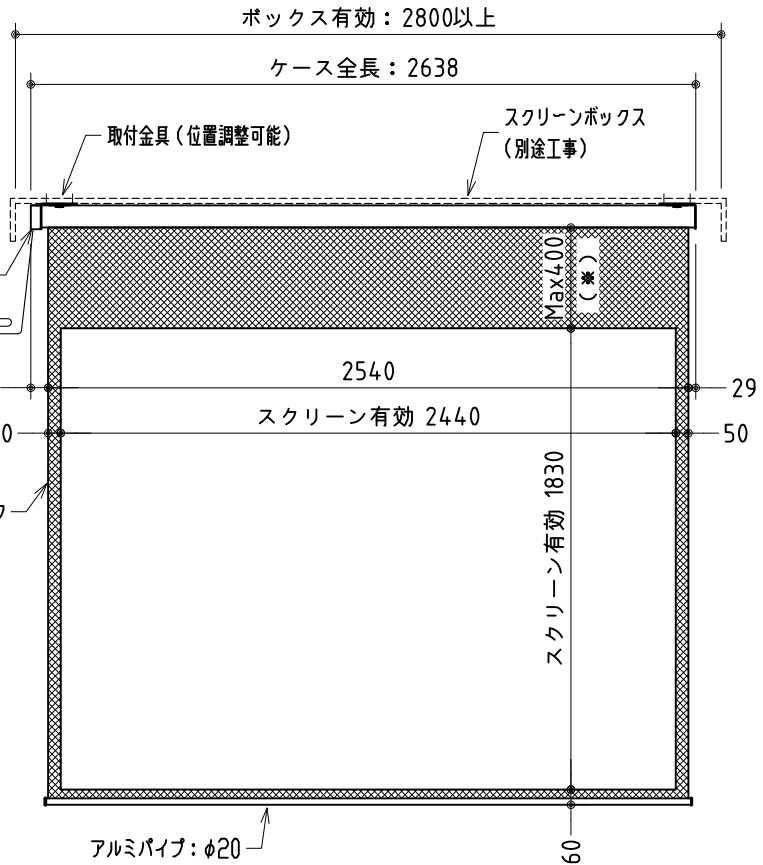

リモコン受光部

ワイヤレスリモコン

壁付スイッチ

中継ボックス

※ 上黒 0~400mmまで調整可能

※ 設置形態により、取付金具の向きに注意

壁面取付詳細

天井直取付詳細

ボックス取付詳細

製品の仕様及びデザインは改善等のため予告無く変更する場合があります。

| | | | |
|------|-------------------------------|-------|----------------------------|
| 生地 | スーパーホワイトマット 防炎品 | 付属品 | 取付金具・取付金具用型紙・取付金具ビス一式 |
| ケース | 材質：アルミ型材 オフホワイト色(日塗工：DN-93近似) | | 取付金具固定用タッピングビス (M4×40 -8本) |
| モーター | 超小型シンクロンモーター (動作音35dB以下) | | ワイヤレスリモコン・リモコン受光部 |
| 電源電圧 | AC 100V 50/60Hz | | 壁付スイッチ・壁付スイッチ中継ボックス |
| 消費電力 | 4 W | 操作電圧 | DC 5V |
| 質量 | 約 10.5 kg | オプション | スクリーンボックス(150×150×2800以上) |
| | | 別途工事 | 電源・壁付スイッチ配線工事/スクリーンボックス |

| | | | | |
|----|----------|------|---|-------------------|
| 尺度 | 1/30 1/5 | 品名 | 天吊・壁付けタイプ120型 電動昇降スクリーン (赤外線ワイヤレス・壁付スイッチ兼用型) | |
| 単位 | mm | Rev. | 12/06/18 | 型番 HBR5-120WS No. |