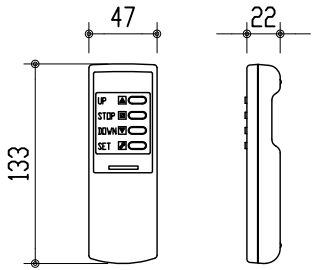

リモコン受光部

ワイヤレスリモコン

壁付スイッチ

中継ボックス

※ 上黒 0~400mmまで調整可能

※ 設置形態により、取付金具の向きに注意

壁面取付詳細

天井直取付詳細

ボックス取付詳細

製品の仕様及びデザインは改善等のため予告無く変更する場合があります。

| | | | |
|------|-------------------------------|-------|----------------------------|
| 生地 | スーパーホワイトマット 防炎品 | 付属品 | 取付金具・取付金具用型紙・取付金具ビス一式 |
| ケース | 材質：アルミ型材 オフホワイト色(日塗工：DN-93近似) | | 取付金具固定用タッピングビス (M4×40 -8本) |
| モーター | 超小型シンクロンモーター (動作音35dB以下) | | ワイヤレスリモコン・リモコン受光部 |
| 電源電圧 | AC 100V 50/60Hz | | 壁付スイッチ・壁付スイッチ中継ボックス |
| 消費電力 | 4 W | 操作電圧 | DC 5V |
| 質量 | 約 10.5 kg | オプション | スクリーンボックス(150×150×2800以上) |
| | | 別途工事 | 電源・壁付スイッチ配線工事/スクリーンボックス |

| | | | | |
|----|----------|------|---|-------------------|
| 尺度 | 1/30 1/5 | 品名 | 天吊・壁付けタイプ120型 電動昇降スクリーン (赤外線ワイヤレス・壁付スイッチ兼用型) | |
| 単位 | mm | Rev. | 12/06/18 | 型番 HBR5-120WS No. |