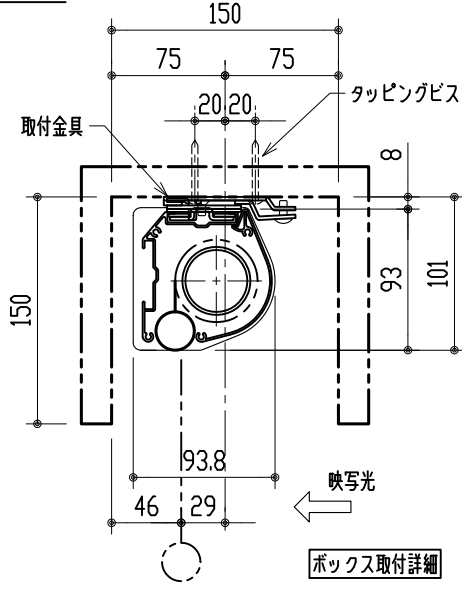

リモコン受光部

ワイヤレスリモコン

壁付スイッチ

中継ボックス

※ 上黒 0~400mmまで調整可能

※ 設置形態により、取付金具の向きに注意

壁面取付詳細

天井直取付詳細

ボックス取付詳細

製品の仕様及びデザインは改善等のため予告無く変更する場合があります。

| | | | |
|------|-------------------------------|-------|----------------------------|
| 生地 | スーパーホワイトマット 防炎品 | 付属品 | 取付金具・取付金具用型紙・取付金具ビス一式 |
| ケース | 材質：アルミ型材 オフホワイト色(日塗工：DN-93近似) | | 取付金具固定用タッピングビス (M4×40 -8本) |
| モーター | 超小型シンクロンモーター (動作音35dB以下) | | ワイヤレスリモコン・リモコン受光部 |
| 電源電圧 | AC 100V 50/60Hz | | 壁付スイッチ・壁付スイッチ中継ボックス |
| 消費電力 | 4 W | 操作電圧 | DC 5V |
| 質量 | 約 10.5 kg | オプション | スクリーンボックス(150×150×2800以上) |
| | | 別途工事 | 電源・壁付スイッチ配線工事/スクリーンボックス |

| | | | | |
|----|----------|------|---|-------------------|
| 尺度 | 1/30 1/5 | 品名 | 天吊・壁付けタイプ120型 電動昇降スクリーン (赤外線ワイヤレス・壁付スイッチ兼用型) | |
| 単位 | mm | Rev. | 12/06/18 | 型番 HBR5-120WS No. |