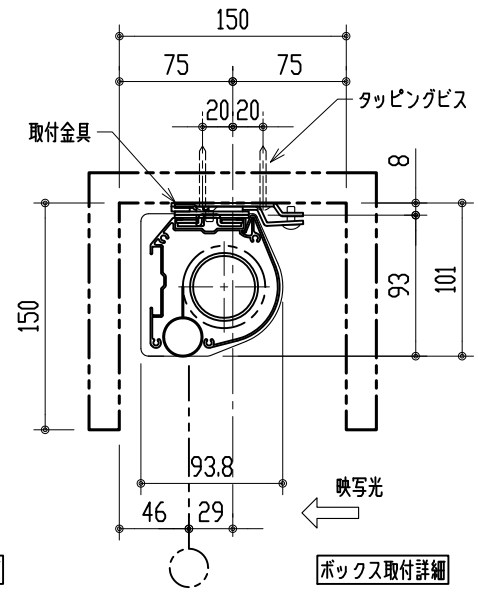

リモコン受光部

ワイヤレスリモコン

壁付スイッチ

中継ボックス

\*設置形態により、取付金具の向きに注意

壁面取付詳細

天井直取付詳細

ボックス取付詳細

製品の仕様及びデザインは改善等のため予告無く変更する場合があります。

生地	スーパーホワイトマット 防炎品	付属品	取付金具・取付金具用型紙・取付金具ビス一式
ケース	材質：アルミ型材 オフホワイト色（日塗工：DN-93近似）		取付金具固定用タッピングビス（M4×4.0-8本）
モーター	超小型シンクロモーター（動作音35dB以下）		ワイヤレスリモコン・リモコン受光部
電源電圧	AC 100V 50/60Hz		壁付スイッチ・壁付スイッチ中継ボックス
消費電力	4 W	操作電圧	DC 5V
質量	約 10.5 kg	別途工事	電源・壁付スイッチ配線工事/スクリーンボックス

株式会社 ケイアイシー

尺度 1/30 1/5

単位 mm

品名 アスペクトフリー/オールホワイトタイプ  
120型電動巻上スクリーン（赤外線ワイヤレス・壁付スイッチ兼用型）

Rev. 12/06/19

型番 HBRS-120AW

No.