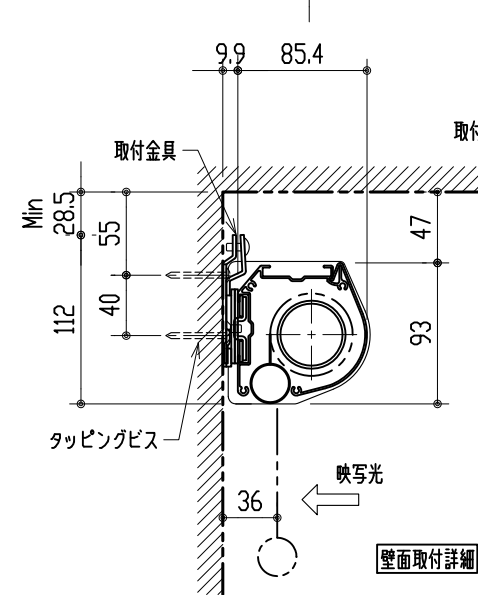

リモコン受光部

ワイヤレスリモコン

壁付スイッチ

中継ボックス

\*設置形態により、取付金具の向きに注意

壁面取付詳細

天井直取付詳細

ボックス取付詳細

製品の仕様及びデザインは改善等のため予告無く変更する場合があります。

生地	スーパーホワイトマット 防炎品	付属品	取付金具・取付金具用型紙・取付金具ビス一式
ケース	材質：アルミ型材 オフホワイト色（日塗工：DN-93近似）		取付金具固定用タッピングビス（M4×4.0-8本）
モーター	超小型シンクロモーター（動作音35dB以下）		ワイヤレスリモコン・リモコン受光部
電源電圧	AC 100V 50/60Hz		壁付スイッチ・壁付スイッチ中継ボックス
消費電力	4 W	操作電圧	DC 5V
質量	約 10.5 kg	別途工事	電源・壁付スイッチ配線工事/スクリーンボックス

株式会社 ケイアイシー

尺度 1/30 1/5

単位 mm

品名 アスペクトフリー/オールホワイトタイプ  
120型電動巻上スクリーン（赤外線ワイヤレス・壁付スイッチ兼用型）

Rev. 12/06/19

型番 HBRS-120AW

No.