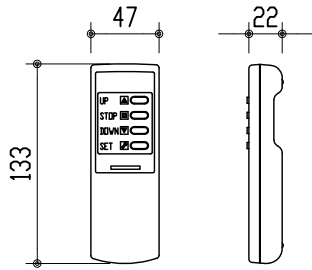

リモコン受光部

ワイヤレスリモコン

壁付スイッチ

中継ボックス

\*設置形態により、取付金具の向きに注意

壁面取付詳細

天井直取付詳細

ボックス取付詳細

製品の仕様及びデザインは改善等のため予告無く変更する場合があります。

生地	スーパーホワイトマット 防炎品	付属品	取付金具・取付金具用型紙・取付金具ビス一式
ケース	材質：アルミ型材 オフホワイト色（日塗工：DN-93近似）		取付金具固定用タッピングビス（M4×4.0-8本）
モーター	超小型シンクロモーター（動作音35dB以下）		ワイヤレスリモコン・リモコン受光部
電源電圧	AC 100V 50/60Hz		壁付スイッチ・壁付スイッチ中継ボックス
消費電力	4 W	操作電圧	DC 5V
質量	約 10.5 kg	別途工事	電源・壁付スイッチ配線工事/スクリーンボックス

株式会社 ケイアイシー

尺度 1/30 1/5

単位 mm

品名 アスペクトフリー/オールホワイトタイプ  
120型電動巻上スクリーン（赤外線ワイヤレス・壁付スイッチ兼用型）

Rev. 12/06/19

型番 HBRS-120AW

No.