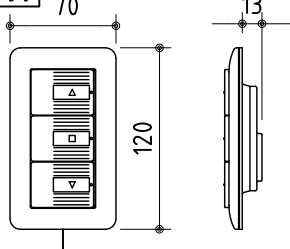

リモコン受光部

ワイヤレスリモコン

壁付スイッチ

中継ボックス

\*設置形態により、取付金具の向きに注意

壁面取付詳細

天井直取付詳細

ボックス取付詳細

製品の仕様及びデザインは改善等のため予告無く変更する場合があります。

生地	スーパーホワイトマット 防炎品	付属品	取付金具・取付金具用型紙・取付金具ビス一式
ケース	材質：アルミ型材 オフホワイト色（日塗工：DN-93近似）		取付金具固定用タッピングビス（M4×4.0-8本）
モーター	超小型シンクロモーター（動作音35dB以下）		ワイヤレスリモコン・リモコン受光部
電源電圧	AC 100V 50/60Hz		壁付スイッチ・壁付スイッチ中継ボックス
消費電力	4 W	操作電圧	DC 5V
質量	約 10.5 kg	別途工事	電源・壁付スイッチ配線工事/スクリーンボックス

株式会社 ケイアイシー

尺度 1/30 1/5

単位 mm

品名 アスペクトフリー/オールホワイトタイプ  
120型電動巻上スクリーン（赤外線ワイヤレス・壁付スイッチ兼用型）

Rev. 12/06/19

型番 HBRS-120AW

No.