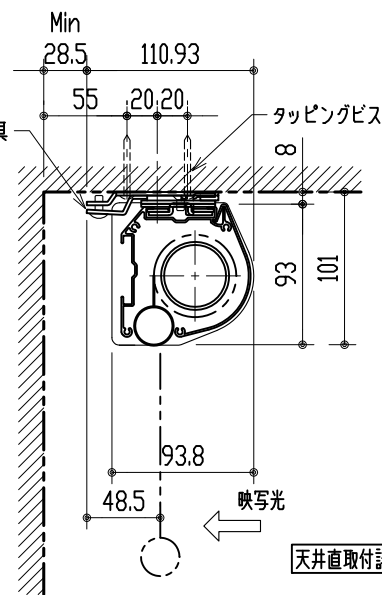

リモコン受光部

ワイヤレスリモコン

壁付スイッチ

中継ボックス

\*設置形態により、取付金具の向きに注意

壁面取付詳細

天井直取付詳細

ボックス取付詳細

製品の仕様及びデザインは改善等のため予告無く変更する場合があります。

生地	スーパーホワイトマット 防炎品	付属品	取付金具・取付金具用型紙・取付金具ビス一式
ケース	材質：アルミ型材 オフホワイト色（日塗工：DN-93近似）		取付金具固定用タッピングビス（M4×4.0-8本）
モーター	超小型シンクロモーター（動作音35dB以下）		ワイヤレスリモコン・リモコン受光部
電源電圧	AC 100V 50/60Hz		壁付スイッチ・壁付スイッチ中継ボックス
消費電力	4 W	操作電圧	DC 5V
質量	約 10.5 kg	別途工事	電源・壁付スイッチ配線工事/スクリーンボックス

株式会社 ケイアイシー

尺度 1/30 1/5

単位 mm

品名 アスペクトフリー/オールホワイトタイプ  
120型電動巻上スクリーン（赤外線ワイヤレス・壁付スイッチ兼用型）

Rev. 12/06/19

型番 HBRS-120AW

No.