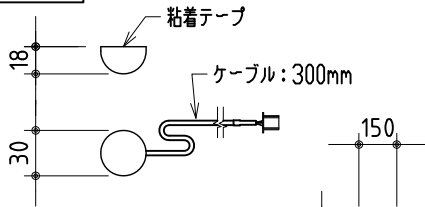

リモコン受光部

ワイヤレスリモコン

壁付スイッチ

中継ボックス

\*設置形態により、取付金具の向きに注意

壁面取付詳細

天井直取付詳細

ボックス取付詳細

製品の仕様及びデザインは改善等のため予告無く変更する場合があります。

生地	スーパーホワイトマット 防炎品	付属品	取付金具・取付金具用型紙・取付金具ビス一式
ケース	材質：アルミ型材 オフホワイト色（日塗工：DN-93近似）		取付金具固定用タッピングビス（M4×4.0-8本）
モーター	超小型シンクロモーター（動作音35dB以下）		ワイヤレスリモコン・リモコン受光部
電源電圧	AC 100V 50/60Hz		壁付スイッチ・壁付スイッチ中継ボックス
消費電力	4 W	操作電圧	DC 5V
質量	約 10.5 kg	別途工事	電源・壁付スイッチ配線工事/スクリーンボックス

株式会社 ケイアイシー

尺度 1/30 1/5

単位 mm

品名 アスペクトフリー/オールホワイトタイプ  
120型電動巻上スクリーン（赤外線ワイヤレス・壁付スイッチ兼用型）

Rev. 12/06/19

型番 HBRS-120AW

No.