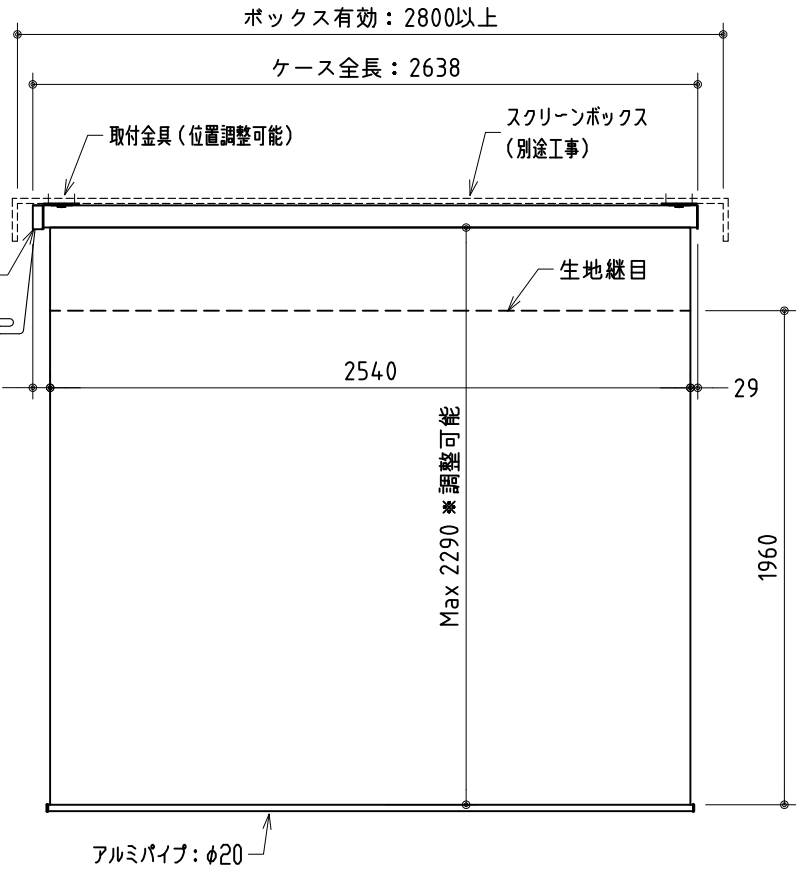

リモコン受光部

ワイヤレスリモコン

壁付スイッチ

中継ボックス

\*設置形態により、取付金具の向きに注意

壁面取付詳細

天井直取付詳細

ボックス取付詳細

製品の仕様及びデザインは改善等のため予告無く変更する場合があります。

生地	スーパーホワイトマット 防炎品	付属品	取付金具・取付金具用型紙・取付金具ビス一式
ケース	材質：アルミ型材 オフホワイト色（日塗工：DN-93近似）		取付金具固定用タッピングビス（M4×4.0-8本）
モーター	超小型シンクロモーター（動作音35dB以下）		ワイヤレスリモコン・リモコン受光部
電源電圧	AC 100V 50/60Hz		壁付スイッチ・壁付スイッチ中継ボックス
消費電力	4 W	操作電圧	DC 5V
質量	約 10.5 kg	別途工事	電源・壁付スイッチ配線工事/スクリーンボックス

株式会社 ケイアイシー

尺度 1/30 1/5

単位 mm

品名 アスペクトフリー/オールホワイトタイプ  
120型電動巻上スクリーン（赤外線ワイヤレス・壁付スイッチ兼用型）

Rev. 12/06/19

型番 HBRS-120AW

No.