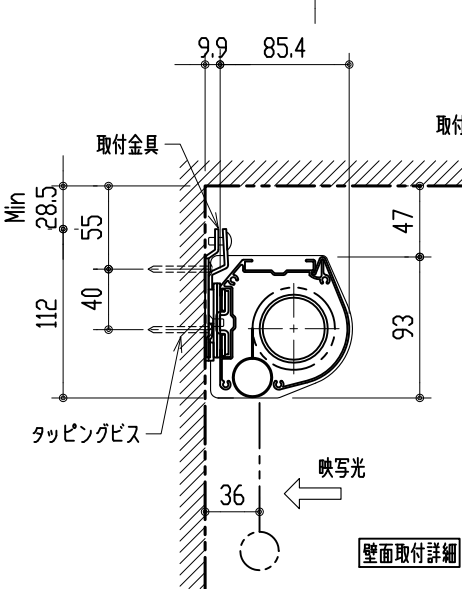

リモコン受光部

ワイヤレスリモコン

壁付スイッチ

ケーブル：0.5×4芯（別途工事）

中継ボックス

ボックス有効：2400以上

ケース全長：2228

※ 上黒 0~400mmまで調整可能

※ 設置形態により、取付金具の向きに注意

壁面取付詳細

天井直取付詳細

ボックス取付詳細

製品の仕様及びデザインは改善等のため予告無く変更する場合があります。

生地	スーパーホワイト または エクストラビーズ（防炎品）	付属品	取付金具・取付金具用型紙・取付金具ビス一式
ケース	材質：アルミ型材 オフホワイト色（日塗工：DN-93近似）		取付金具固定用タッピングビス（M4×40 -8本）
モーター	超小型シンクロナスマーター（動作音35dB以下）		ワイヤレスリモコン・リモコン受光部
電源電圧	AC 100V 50/60Hz		壁付スイッチ・壁付スイッチ中継ボックス
消費電力	4 W	操作電圧	DC 5V
質量	約 8.6 kg	別途工事	電源・壁付スイッチ配線工事/スクリーンボックス

株式会社 ケイアイシー

尺度 1/30 1/5

単位 mm

品名 天吊・壁付けタイプ100型 電動昇降スクリーン
（赤外線ワイヤレス・壁付スイッチ兼用型）

Rev. 12/06/18

型番 HBRS-100WS

No.