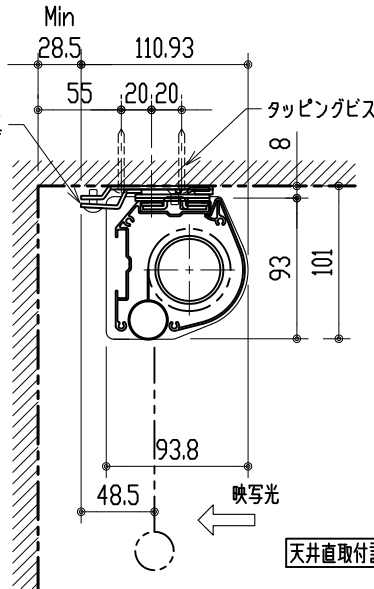

リモコン受光部

ワイヤレスリモコン

壁付スイッチ

ケーブル：0.5×4芯（別途工事）

中継ボックス

ボックス有効：2400以上

ケース全長：2228

※ 上黒 0~400mmまで調整可能

※ 設置形態により、取付金具の向きに注意

壁面取付詳細

天井直取付詳細

ボックス取付詳細

製品の仕様及びデザインは改善等のため予告無く変更する場合があります。

生地	スーパーホワイト または エクストラビーズ（防炎品）	付属品	取付金具・取付金具用型紙・取付金具ビス一式
ケース	材質：アルミ型材 オフホワイト色（日塗工：DN-93近似）		取付金具固定用タッピングビス（M4×40 -8本）
モーター	超小型シンクロナスマーター（動作音35dB以下）		ワイヤレスリモコン・リモコン受光部
電源電圧	AC 100V 50/60Hz		壁付スイッチ・壁付スイッチ中継ボックス
消費電力	4 W	操作電圧	DC 5V
質量	約 8.6 kg	別途工事	電源・壁付スイッチ配線工事/スクリーンボックス

株式会社 ケイアイシー

尺度 1/30 1/5

単位 mm

品名 天吊・壁付けタイプ100型 電動昇降スクリーン
（赤外線ワイヤレス・壁付スイッチ兼用型）

Rev. 12/06/18

型番 HBRS-100WS

No.