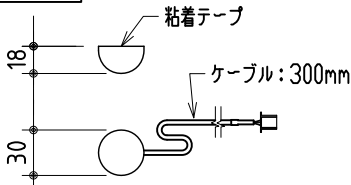

リモコン受光部

ワイヤレスリモコン

壁付スイッチ

ケーブル：0.5×4芯（別途工事）

中継ボックス

ボックス有効：2400以上

ケース全長：2228

※ 上黒 0~400mmまで調整可能

※ 設置形態により、取付金具の向きに注意

壁面取付詳細

天井直取付詳細

ボックス取付詳細

製品の仕様及びデザインは改善等のため予告無く変更する場合があります。

生地	スーパーホワイト または エクストラビーズ（防炎品）	付属品	取付金具・取付金具用型紙・取付金具ビス一式
ケース	材質：アルミ型材 オフホワイト色（日塗工：DN-93近似）		取付金具固定用タッピングビス（M4×40 -8本）
モーター	超小型シンクロナスマーター（動作音35dB以下）		ワイヤレスリモコン・リモコン受光部
電源電圧	AC 100V 50/60Hz		壁付スイッチ・壁付スイッチ中継ボックス
消費電力	4 W	操作電圧	DC 5V
質量	約 8.6 kg	別途工事	電源・壁付スイッチ配線工事/スクリーンボックス

株式会社 ケイアイシー

尺度 1/30 1/5

単位 mm

品名 天吊・壁付けタイプ100型 電動昇降スクリーン
（赤外線ワイヤレス・壁付スイッチ兼用型）

Rev. 12/06/18

型番 HBRS-100WS

No.