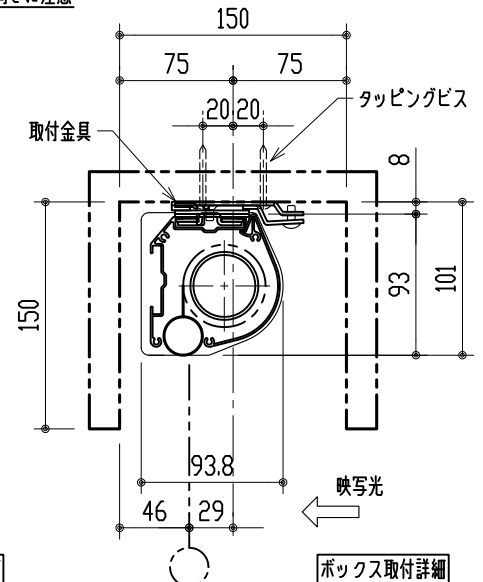

リモコン受光部

ワイヤレスリモコン

壁付スイッチ

ケーブル：0.5×4芯（別途工事）

中継ボックス

ボックス有効：2400以上

ケース全長：2228

※ 上黒 0~400mmまで調整可能

※ 設置形態により、取付金具の向きに注意

壁面取付詳細

天井直取付詳細

ボックス取付詳細

製品の仕様及びデザインは改善等のため予告無く変更する場合があります。

生地	スーパーホワイト または エクストラビーズ（防炎品）	付属品	取付金具・取付金具用型紙・取付金具ビス一式
ケース	材質：アルミ型材 オフホワイト色（日塗工：DN-93近似）		取付金具固定用タッピングビス（M4×40 -8本）
モーター	超小型シンクロナスマーター（動作音35dB以下）		ワイヤレスリモコン・リモコン受光部
電源電圧	AC 100V 50/60Hz		壁付スイッチ・壁付スイッチ中継ボックス
消費電力	4 W	操作電圧	DC 5V
質量	約 8.6 kg	別途工事	電源・壁付スイッチ配線工事/スクリーンボックス

株式会社 ケイアイシー

尺度 1/30 1/5

単位 mm

品名 天吊・壁付けタイプ100型 電動昇降スクリーン
（赤外線ワイヤレス・壁付スイッチ兼用型）

Rev. 12/06/18

型番 HBRS-100WS

No.