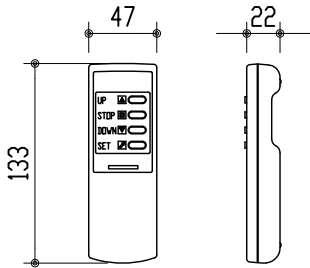

リモコン受光部

ワイヤレスリモコン

壁付スイッチ

ケーブル：0.5×4芯（別途工事）

中継ボックス

ボックス有効：2400以上

ケース全長：2228

※ 上黒 0~400mmまで調整可能

※ 設置形態により、取付金具の向きに注意

壁面取付詳細

天井直取付詳細

ボックス取付詳細

製品の仕様及びデザインは改善等のため予告無く変更する場合があります。

生地	スーパーホワイト または エクストラビーズ（防炎品）	付属品	取付金具・取付金具用型紙・取付金具ビス一式
ケース	材質：アルミ型材 オフホワイト色（日塗工：DN-93近似）		取付金具固定用タッピングビス（M4×40 -8本）
モーター	超小型シンクロナスマーター（動作音35dB以下）		ワイヤレスリモコン・リモコン受光部
電源電圧	AC 100V 50/60Hz		壁付スイッチ・壁付スイッチ中継ボックス
消費電力	4 W	操作電圧	DC 5V
質量	約 8.6 kg	別途工事	電源・壁付スイッチ配線工事/スクリーンボックス

株式会社 ケイアイシー

尺度 1/30 1/5

単位 mm

品名 天吊・壁付けタイプ100型 電動昇降スクリーン
（赤外線ワイヤレス・壁付スイッチ兼用型）

Rev. 12/06/18

型番 HBRS-100WS

No.