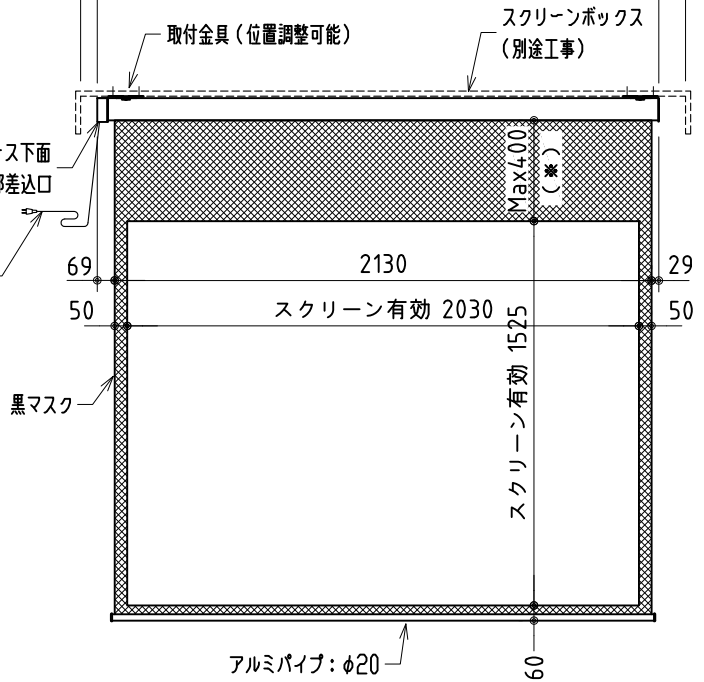

リモコン受光部

ワイヤレスリモコン

壁付スイッチ

ケーブル：0.5×4芯（別途工事）

中継ボックス

ボックス有効：2400以上

ケース全長：2228

※ 上黒 0~400mmまで調整可能

※ 設置形態により、取付金具の向きに注意

壁面取付詳細

天井直取付詳細

ボックス取付詳細

製品の仕様及びデザインは改善等のため予告無く変更する場合があります。

生地	スーパーホワイト または エクストラビーズ（防炎品）	付属品	取付金具・取付金具用型紙・取付金具ビス一式
ケース	材質：アルミ型材 オフホワイト色（日塗工：DN-93近似）		取付金具固定用タッピングビス（M4×40 -8本）
モーター	超小型シンクロナスマーター（動作音35dB以下）		ワイヤレスリモコン・リモコン受光部
電源電圧	AC 100V 50/60Hz		壁付スイッチ・壁付スイッチ中継ボックス
消費電力	4 W	操作電圧	DC 5V
質量	約 8.6 kg	別途工事	電源・壁付スイッチ配線工事/スクリーンボックス

株式会社 ケイアイシー

尺度 1/30 1/5

単位 mm

品名 天吊・壁付けタイプ100型 電動昇降スクリーン
（赤外線ワイヤレス・壁付スイッチ兼用型）

Rev. 12/06/18

型番 HBRS-100WS

No.