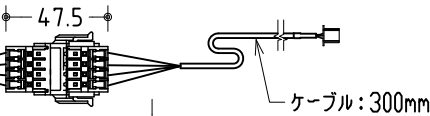

リモコン受光部

ワイヤレスリモコン

壁付スイッチ

ケーブル：0.5×4芯（別途工事）

中継ボックス

ボックス有効：2400以上

ケース全長：2228

※ 上黒 0~400mmまで調整可能

※ 設置形態により、取付金具の向きに注意

壁面取付詳細

天井直取付詳細

ボックス取付詳細

製品の仕様及びデザインは改善等のため予告無く変更する場合があります。

生地	スーパーホワイト または エクストラビーズ（防炎品）	付属品	取付金具・取付金具用型紙・取付金具ビス一式
ケース	材質：アルミ型材 オフホワイト色（日塗工：DN-93近似）		取付金具固定用タッピングビス（M4×40 -8本）
モーター	超小型シンクロナスマーター（動作音35dB以下）		ワイヤレスリモコン・リモコン受光部
電源電圧	AC 100V 50/60Hz		壁付スイッチ・壁付スイッチ中継ボックス
消費電力	4 W	操作電圧	DC 5V
質量	約 8.6 kg	別途工事	電源・壁付スイッチ配線工事/スクリーンボックス