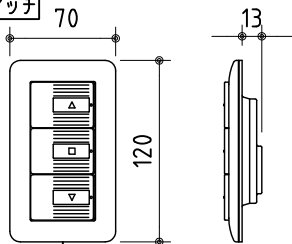

リモコン受光部

ワイヤレスリモコン

壁付スイッチ

ケーブル：0.5×4芯（別途工事）

中継ボックス

ボックス有効：2400以上

ケース全長：2228

※ 上黒 0~400mmまで調整可能

※ 設置形態により、取付金具の向きに注意

壁面取付詳細

天井直取付詳細

ボックス取付詳細

製品の仕様及びデザインは改善等のため予告無く変更する場合があります。

生地	スーパーホワイト または エクストラビーズ（防炎品）	付属品	取付金具・取付金具用型紙・取付金具ビス一式
ケース	材質：アルミ型材 オフホワイト色（日塗工：DN-93近似）		取付金具固定用タッピングビス（M4×40 -8本）
モーター	超小型シンクロナスマーター（動作音35dB以下）		ワイヤレスリモコン・リモコン受光部
電源電圧	AC 100V 50/60Hz		壁付スイッチ・壁付スイッチ中継ボックス
消費電力	4 W	操作電圧	DC 5V
質量	約 8.6 kg	別途工事	電源・壁付スイッチ配線工事/スクリーンボックス

株式会社 ケイアイシー

尺度 1/30 1/5

単位 mm

品名 天吊・壁付けタイプ100型 電動昇降スクリーン
（赤外線ワイヤレス・壁付スイッチ兼用型）

Rev. 12/06/18

型番 HBRS-100WS

No.