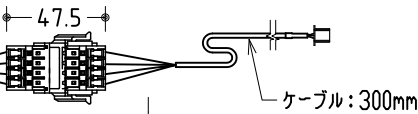

リモコン受光部

ワイヤレスリモコン

壁付スイッチ

ケーブル: 0.5×4芯 (別途工事)

中継ボックス

\*設置形態により、取付金具の向きに注意

製品の仕様及びデザインは改善等のため予告無く変更する場合があります。

|      |                                  |       |                             |
|------|----------------------------------|-------|-----------------------------|
| 生地   | スーパーホワイト または エクストラピース (防炎品)      | 付属品   | 取付金具・取付金具用型紙・取付金具ビス一式       |
| ケース  | 材質: アルミ型材 オフホワイト色 (日塗工: DN-93近似) |       | 取付金具固定用タッピングビス (M4×40 -8本)  |
| モーター | 超小型シンクロナスモーター (動作音35dB以下)        |       | ワイヤレスリモコン・リモコン受光部           |
| 電源電圧 | AC 100V 50/60Hz                  |       | 壁付スイッチ・壁付スイッチ中継ボックス         |
| 消費電力 | 4 W                              | 操作電圧  | DC 5V                       |
| 質量   | 約 8.6 kg                         | オプション | スクリーンボックス: (150×150×2400以上) |
|      |                                  | 別途工事  | 電源・壁付スイッチ配線工事/スクリーンボックス     |

株式会社 ケイアイシー

尺度 1/30 1/5  
単位 mm

品名 アスペクトフリー/オールホワイトタイプ  
100型電動巻上スクリーン (赤外線ワイヤレス・壁付スイッチ兼用型)  
Rev. 12/06/19 型番 HBRS-100AW No.