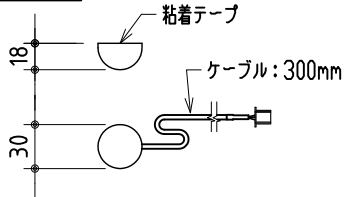

リモコン受光部

ワイヤレスリモコン

壁付スイッチ

ケーブル: 0.5×4芯 (別途工事)

中継ボックス

\*設置形態により、取付金具の向きに注意

製品の仕様及びデザインは改善等のため予告無く変更する場合があります。

|      |                                  |       |                             |
|------|----------------------------------|-------|-----------------------------|
| 生地   | スーパーホワイト または エクストラピース (防炎品)      | 付属品   | 取付金具・取付金具用型紙・取付金具ビス一式       |
| ケース  | 材質: アルミ型材 オフホワイト色 (日塗工: DN-93近似) |       | 取付金具固定用タッピングビス (M4×40 -8本)  |
| モーター | 超小型シンクロナスモーター (動作音35dB以下)        |       | ワイヤレスリモコン・リモコン受光部           |
| 電源電圧 | AC 100V 50/60Hz                  |       | 壁付スイッチ・壁付スイッチ中継ボックス         |
| 消費電力 | 4 W                              | 操作電圧  | DC 5V                       |
| 質量   | 約 8.6 kg                         | オプション | スクリーンボックス: (150×150×2400以上) |
|      |                                  | 別途工事  | 電源・壁付スイッチ配線工事/スクリーンボックス     |

株式会社 ケイアイシー

尺度 1/30 1/5  
単位 mm

品名 アスペクトフリー/オールホワイトタイプ  
100型電動巻上スクリーン (赤外線ワイヤレス・壁付スイッチ兼用型)  
Rev. 12/06/19 型番 HBRS-100AW No.