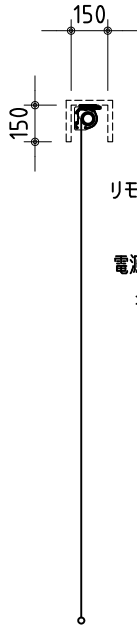

リモコン受光部

ワイヤレスリモコン

壁付スイッチ

ケーブル: 0.5×4芯 (別途工事)

中継ボックス

\*設置形態により、取付金具の向きに注意

製品の仕様及びデザインは改善等のため予告無く変更する場合があります。

|      |                                  |       |                             |
|------|----------------------------------|-------|-----------------------------|
| 生地   | スーパーホワイト または エクストラピース (防炎品)      | 付属品   | 取付金具・取付金具用型紙・取付金具ビス一式       |
| ケース  | 材質: アルミ型材 オフホワイト色 (日塗工: DN-93近似) |       | 取付金具固定用タッピングビス (M4×40 -8本)  |
| モーター | 超小型シンクロナスモーター (動作音35dB以下)        |       | ワイヤレスリモコン・リモコン受光部           |
| 電源電圧 | AC 100V 50/60Hz                  |       | 壁付スイッチ・壁付スイッチ中継ボックス         |
| 消費電力 | 4 W                              | 操作電圧  | DC 5V                       |
| 質量   | 約 8.6 kg                         | オプション | スクリーンボックス: (150×150×2400以上) |
|      |                                  | 別途工事  | 電源・壁付スイッチ配線工事/スクリーンボックス     |

株式会社 ケイアイシー

尺度 1/30 1/5  
単位 mm

品名 アスペクトフリー/オールホワイトタイプ  
100型電動巻上スクリーン (赤外線ワイヤレス・壁付スイッチ兼用型)  
Rev. 12/06/19 型番 HBRS-100AW No.