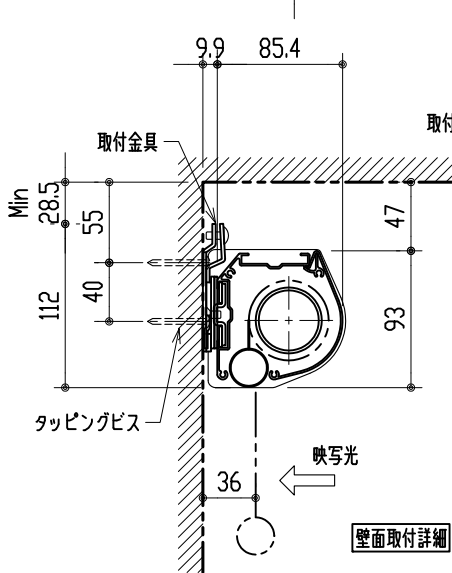

リモコン受光部

ワイヤレスリモコン

壁付スイッチ

ケーブル: 0.5×4芯 (別途工事)

中継ボックス

\*設置形態により、取付金具の向きに注意

製品の仕様及びデザインは改善等のため予告無く変更する場合があります。

|      |                                  |       |                             |
|------|----------------------------------|-------|-----------------------------|
| 生地   | スーパーホワイト または エクストラピース (防炎品)      | 付属品   | 取付金具・取付金具用型紙・取付金具ビス一式       |
| ケース  | 材質: アルミ型材 オフホワイト色 (日塗工: DN-93近似) |       | 取付金具固定用タッピングビス (M4×40 -8本)  |
| モーター | 超小型シンクロナスモーター (動作音35dB以下)        |       | ワイヤレスリモコン・リモコン受光部           |
| 電源電圧 | AC 100V 50/60Hz                  |       | 壁付スイッチ・壁付スイッチ中継ボックス         |
| 消費電力 | 4 W                              | 操作電圧  | DC 5V                       |
| 質量   | 約 8.6 kg                         | オプション | スクリーンボックス: (150×150×2400以上) |
|      |                                  | 別途工事  | 電源・壁付スイッチ配線工事/スクリーンボックス     |

株式会社 ケイアイシー

尺度 1/30 1/5  
単位 mm

品名 アスペクトフリー/オールホワイトタイプ  
100型電動巻上スクリーン (赤外線ワイヤレス・壁付スイッチ兼用型)  
Rev. 12/06/19 型番 HBRS-100AW No.