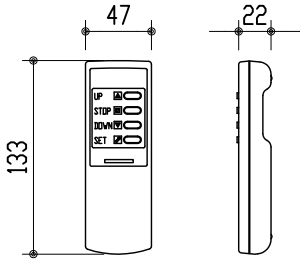

リモコン受光部

ワイヤレスリモコン

壁付スイッチ

ケーブル: 0.5×4芯 (別途工事)

中継ボックス

\*設置形態により、取付金具の向きに注意

製品の仕様及びデザインは改善等のため予告無く変更する場合があります。

|      |                                  |       |                             |
|------|----------------------------------|-------|-----------------------------|
| 生地   | スーパーホワイト または エクストラピース (防炎品)      | 付属品   | 取付金具・取付金具用型紙・取付金具ビス一式       |
| ケース  | 材質: アルミ型材 オフホワイト色 (日塗工: DN-93近似) |       | 取付金具固定用タッピングビス (M4×40 -8本)  |
| モーター | 超小型シンクロナスモーター (動作音35dB以下)        |       | ワイヤレスリモコン・リモコン受光部           |
| 電源電圧 | AC 100V 50/60Hz                  |       | 壁付スイッチ・壁付スイッチ中継ボックス         |
| 消費電力 | 4 W                              | 操作電圧  | DC 5V                       |
| 質量   | 約 8.6 kg                         | オプション | スクリーンボックス: (150×150×2400以上) |
|      |                                  | 別途工事  | 電源・壁付スイッチ配線工事/スクリーンボックス     |

株式会社 ケイアイシー

尺度 1/30 1/5  
単位 mm

品名 アスペクトフリー/オールホワイトタイプ  
100型電動巻上スクリーン (赤外線ワイヤレス・壁付スイッチ兼用型)  
Rev. 12/06/19 型番 HBRS-100AW No.