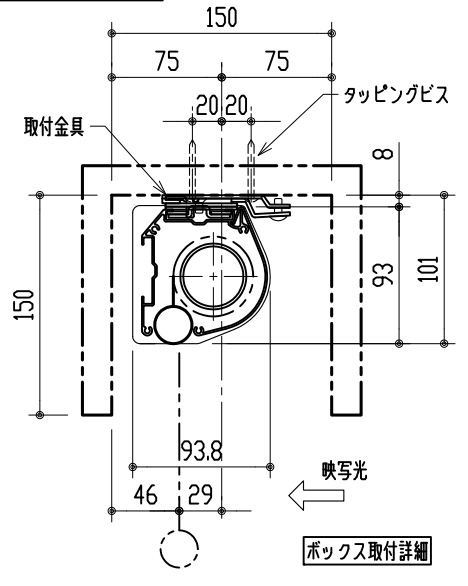

リモコン受光部

ワイヤレスリモコン

壁付スイッチ

ケーブル: 0.5×4芯 (別途工事)

中継ボックス

\*設置形態により、取付金具の向きに注意

製品の仕様及びデザインは改善等のため予告無く変更する場合があります。

|      |                                  |       |                             |
|------|----------------------------------|-------|-----------------------------|
| 生地   | スーパーホワイト または エクストラピース (防炎品)      | 付属品   | 取付金具・取付金具用型紙・取付金具ビス一式       |
| ケース  | 材質: アルミ型材 オフホワイト色 (日塗工: DN-93近似) |       | 取付金具固定用タッピングビス (M4×40 -8本)  |
| モーター | 超小型シンクロナスモーター (動作音35dB以下)        |       | ワイヤレスリモコン・リモコン受光部           |
| 電源電圧 | AC 100V 50/60Hz                  |       | 壁付スイッチ・壁付スイッチ中継ボックス         |
| 消費電力 | 4 W                              | 操作電圧  | DC 5V                       |
| 質量   | 約 8.6 kg                         | オプション | スクリーンボックス: (150×150×2400以上) |
|      |                                  | 別途工事  | 電源・壁付スイッチ配線工事/スクリーンボックス     |

株式会社 ケイアイシー

尺度 1/30 1/5  
単位 mm

品名 アスペクトフリー/オールホワイトタイプ  
100型電動巻上スクリーン (赤外線ワイヤレス・壁付スイッチ兼用型)  
Rev. 12/06/19 型番 HBRS-100AW No.