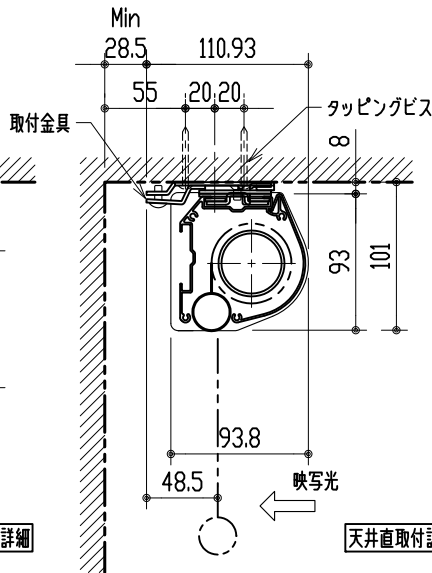

リモコン受光部

ワイヤレスリモコン

壁付スイッチ

ケーブル: 0.5×4芯 (別途工事)

中継ボックス

\*設置形態により、取付金具の向きに注意

製品の仕様及びデザインは改善等のため予告無く変更する場合があります。

|      |                                  |       |                             |
|------|----------------------------------|-------|-----------------------------|
| 生地   | スーパーホワイト または エクストラピース (防炎品)      | 付属品   | 取付金具・取付金具用型紙・取付金具ビス一式       |
| ケース  | 材質: アルミ型材 オフホワイト色 (日塗工: DN-93近似) |       | 取付金具固定用タッピングビス (M4×40 -8本)  |
| モーター | 超小型シンクロナスモーター (動作音35dB以下)        |       | ワイヤレスリモコン・リモコン受光部           |
| 電源電圧 | AC 100V 50/60Hz                  |       | 壁付スイッチ・壁付スイッチ中継ボックス         |
| 消費電力 | 4 W                              | 操作電圧  | DC 5V                       |
| 質量   | 約 8.6 kg                         | オプション | スクリーンボックス: (150×150×2400以上) |
|      |                                  | 別途工事  | 電源・壁付スイッチ配線工事/スクリーンボックス     |

株式会社 ケイアイシー

尺度 1/30 1/5  
単位 mm

品名 アスペクトフリー/オールホワイトタイプ  
100型電動巻上スクリーン (赤外線ワイヤレス・壁付スイッチ兼用型)  
Rev. 12/06/19 型番 HBRS-100AW No.