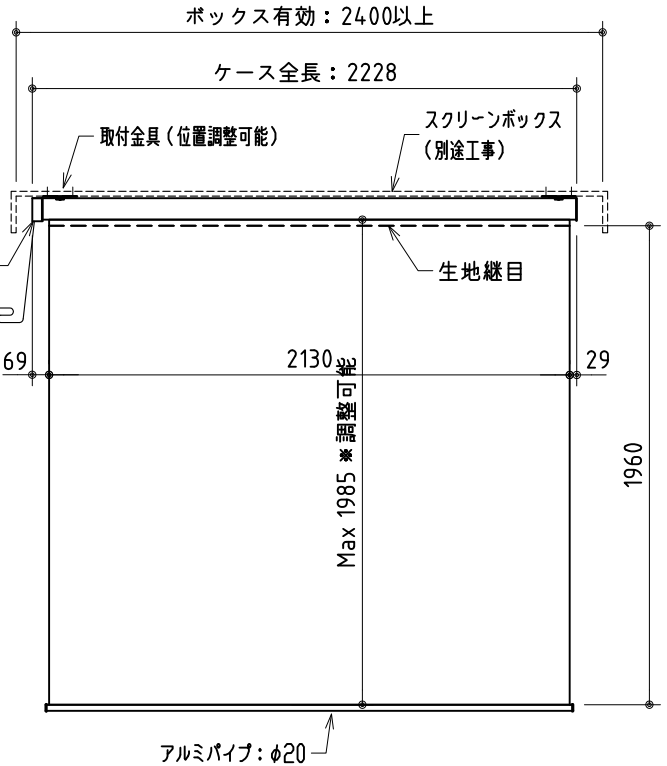

リモコン受光部

ワイヤレスリモコン

壁付スイッチ

ケーブル: 0.5×4芯 (別途工事)

中継ボックス

\*設置形態により、取付金具の向きに注意

製品の仕様及びデザインは改善等のため予告無く変更する場合があります。

|      |                                  |       |                             |
|------|----------------------------------|-------|-----------------------------|
| 生地   | スーパーホワイト または エクストラピース (防炎品)      | 付属品   | 取付金具・取付金具用型紙・取付金具ビス一式       |
| ケース  | 材質: アルミ型材 オフホワイト色 (日塗工: DN-93近似) |       | 取付金具固定用タッピングビス (M4×40 -8本)  |
| モーター | 超小型シンクロナスモーター (動作音35dB以下)        |       | ワイヤレスリモコン・リモコン受光部           |
| 電源電圧 | AC 100V 50/60Hz                  |       | 壁付スイッチ・壁付スイッチ中継ボックス         |
| 消費電力 | 4 W                              | 操作電圧  | DC 5V                       |
| 質量   | 約 8.6 kg                         | オプション | スクリーンボックス: (150×150×2400以上) |
|      |                                  | 別途工事  | 電源・壁付スイッチ配線工事/スクリーンボックス     |

株式会社 ケイアイシー

尺度 1/30 1/5  
単位 mm

品名 アスペクトフリー/オールホワイトタイプ  
100型電動巻上スクリーン (赤外線ワイヤレス・壁付スイッチ兼用型)  
Rev. 12/06/19 型番 HBRS-100AW No.