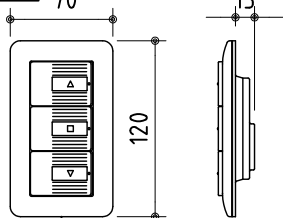

リモコン受光部

ワイヤレスリモコン

壁付スイッチ

ケーブル: 0.5×4芯 (別途工事)

中継ボックス

\*設置形態により、取付金具の向きに注意

製品の仕様及びデザインは改善等のため予告無く変更する場合があります。

|      |                                  |       |                             |
|------|----------------------------------|-------|-----------------------------|
| 生地   | スーパーホワイト または エクストラピース (防炎品)      | 付属品   | 取付金具・取付金具用型紙・取付金具ビス一式       |
| ケース  | 材質: アルミ型材 オフホワイト色 (日塗工: DN-93近似) |       | 取付金具固定用タッピングビス (M4×40 -8本)  |
| モーター | 超小型シンクロナスモーター (動作音35dB以下)        |       | ワイヤレスリモコン・リモコン受光部           |
| 電源電圧 | AC 100V 50/60Hz                  |       | 壁付スイッチ・壁付スイッチ中継ボックス         |
| 消費電力 | 4 W                              | 操作電圧  | DC 5V                       |
| 質量   | 約 8.6 kg                         | オプション | スクリーンボックス: (150×150×2400以上) |
|      |                                  | 別途工事  | 電源・壁付スイッチ配線工事/スクリーンボックス     |

株式会社 ケイアイシー

尺度 1/30 1/5  
単位 mm

品名 アスペクトフリー/オールホワイトタイプ  
100型電動巻上スクリーン (赤外線ワイヤレス・壁付スイッチ兼用型)  
Rev. 12/06/19 型番 HBRS-100AW No.