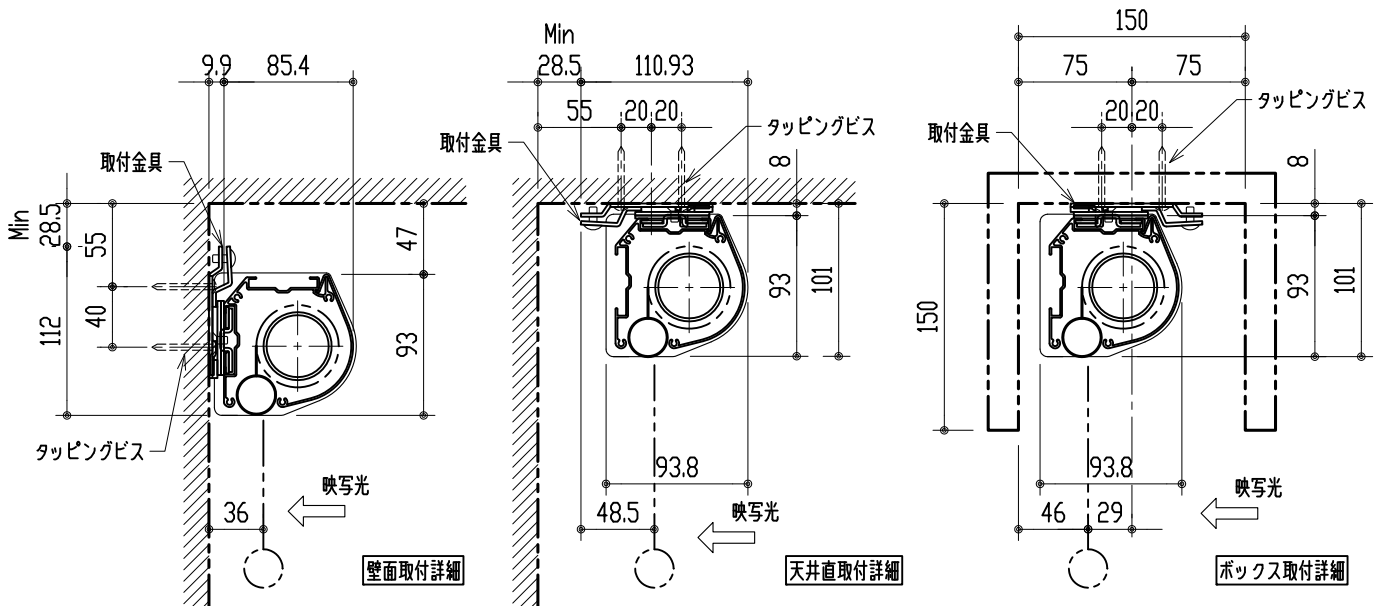

リモコン受光部

ワイヤレスリモコン

※ 上黒 0~500mmまで調整可能

※ 設置形態により、取付金具の方向違いに注意

製品の仕様及びデザインは改善等のため予告無く変更する場合があります。

生地	スーパーホワイトマット 防災品	付属品	取付金具・取付金具用型紙・取付金具ビス一式
ケース	材質：アルミ型材 オフホワイト色		取付金具固定用タッピングビス（M4×40 -8本）
モーター	超小型シンクロナスモーター（動作音35dB以下）		ワイヤレスリモコン・リモコン受光部
電源電圧	AC 100V 50/60Hz	オプション	ワイヤードスイッチ
消費電力	4W	別途工事	電源・壁付スイッチ配線工事
質量	約 7.3kg		スクリーンボックス（150×150×2100以上）

株式会社 ケイアイシー

尺度 1/30 1/5

単位 mm

品名 天吊・壁付けタイプ80型（16:10）電動昇降スクリーン（赤外線ワイヤレス操作型）

Rev. 12/06/18

型番 HBR-WX80WS

No.