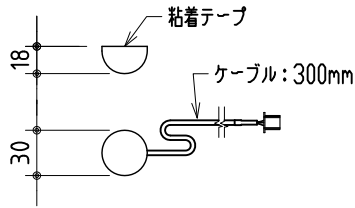

リモコン受光部

ワイヤレスリモコン

※ 上黒 0~500mmまで調整可能

※ 設置形態により、取付金具の方向違いに注意

製品の仕様及びデザインは改善等のため予告無く変更する場合があります。

生地	スーパーホワイトマット 防災品	付属品	取付金具・取付金具用型紙・取付金具ビス一式
ケース	材質：アルミ型材 オフホワイト色		取付金具固定用タッピングビス（M4×40 -8本）
モーター	超小型シンクロナスモーター（動作音35dB以下）		ワイヤレスリモコン・リモコン受光部
電源電圧	AC 100V 50/60Hz	オプション	ワイヤードスイッチ
消費電力	4W	別途工事	電源・壁付スイッチ配線工事
質量	約 7.3kg		スクリーンボックス（150×150×2100以上）

株式会社 ケイアイシー

尺度 1/30 1/5

単位 mm

品名 天吊・壁付けタイプ80型（16:10）電動昇降スクリーン（赤外線ワイヤレス操作型）

Rev. 12/06/18

型番 HBR-WX80WS

No.