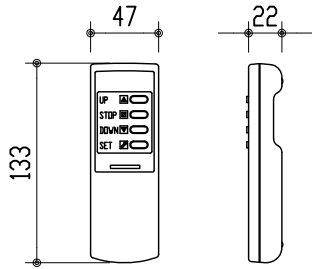

リモコン受光部

ワイヤレスリモコン

※ 上黒 0~500mmまで調整可能

※ 設置形態により、取付金具の方向違いに注意

製品の仕様及びデザインは改善等のため予告無く変更する場合があります。

生地	スーパーホワイトマット 防災品	付属品	取付金具・取付金具用型紙・取付金具ビス一式
ケース	材質：アルミ型材 オフホワイト色		取付金具固定用タッピングビス（M4×40 -8本）
モーター	超小型シンクロナスモーター（動作音35dB以下）		ワイヤレスリモコン・リモコン受光部
電源電圧	AC 100V 50/60Hz	オプション	ワイヤードスイッチ
消費電力	4W	別途工事	電源・壁付スイッチ配線工事
質量	約 7.3kg		スクリーンボックス（150×150×2100以上）

株式会社 ケイアイシー

尺度 1/30 1/5

単位 mm

品名 天吊・壁付けタイプ80型（16:10）電動昇降スクリーン（赤外線ワイヤレス操作型）

Rev. 12/06/18

型番 HBR-WX80WS

No.