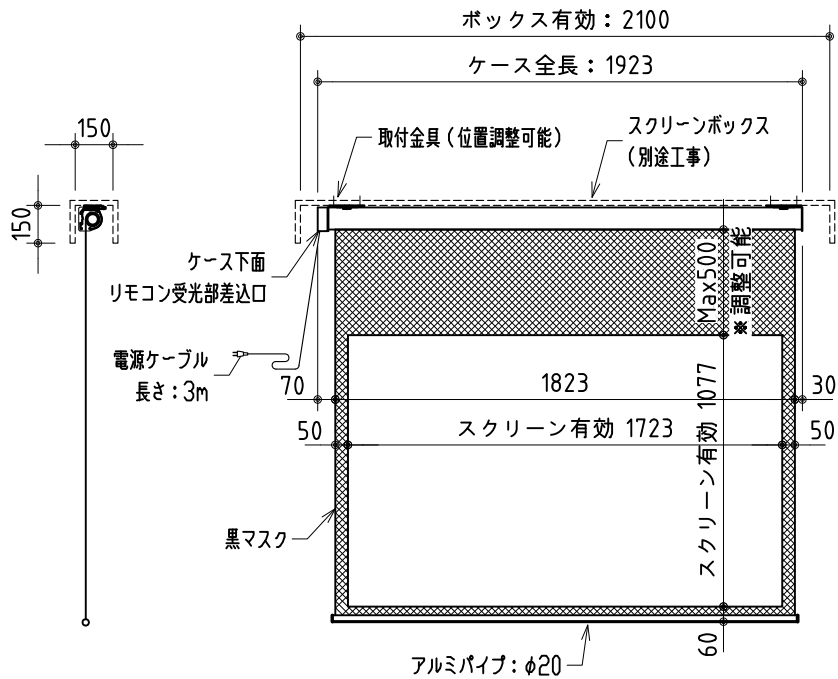

リモコン受光部

ワイヤレスリモコン

※ 上黒 0~500mmまで調整可能

※ 設置形態により、取付金具の方向違いに注意

製品の仕様及びデザインは改善等のため予告無く変更する場合があります。

生地	スーパーホワイトマット 防災品	付属品	取付金具・取付金具用型紙・取付金具ビス一式
ケース	材質：アルミ型材 オフホワイト色		取付金具固定用タッピングビス（M4×40 -8本）
モーター	超小型シンクロナスモーター（動作音35dB以下）		ワイヤレスリモコン・リモコン受光部
電源電圧	AC 100V 50/60Hz	オプション	ワイヤードスイッチ
消費電力	4W	別途工事	電源・壁付スイッチ配線工事
質量	約 7.3kg		スクリーンボックス（150×150×2100以上）

株式会社 ケイアイシー

尺度 1/30 1/5

単位 mm

品名 天吊・壁付けタイプ80型（16:10）電動昇降スクリーン（赤外線ワイヤレス操作型）

Rev. 12/06/18

型番 HBR-WX80WS

No.