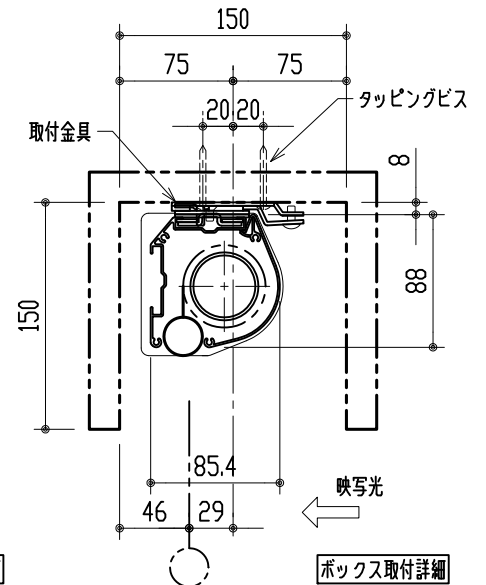

リモコン受光部

ワイヤレスリモコン

※ 上黒 0~500mmまで調整可能

※ 設置形態により、取付金具の向きに注意

製品の仕様及びデザインは改善等のため予告無く変更する場合があります。

生地	スーパーホワイトマット 防災品	付属品	取付金具・取付金具用型紙・取付金具ビス一式
ケース	材質：アルミ型材 オフホワイト色		取付金具固定用タッピングビス（M4×40 -8本）
モーター	超小型シンクロナスモーター（動作音35dB以下）		ワイヤレスリモコン・リモコン受光部
電源電圧	AC 100V 50/60Hz	オプション	ワイヤードスイッチ
消費電力	4W	別途工事	電源・壁付スイッチ配線工事
質量	約 7.4kg		スクリーンボックス（150×150×2200以上）

株式会社 ケイアイシー

尺度 1/30 1/5

単位 mm

品名 天吊・壁付けタイプ80型（16:9）電動昇降スクリーン（赤外線ワイヤレス操作型）

Rev. 10/05/11

型番 HBR-HD80WS

No.