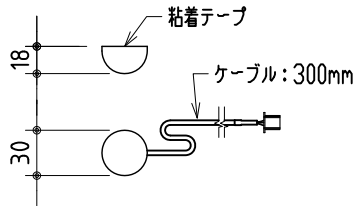

リモコン受光部

ワイヤレスリモコン

※ 上黒 0~500mmまで調整可能

※ 設置形態により、取付金具の方向違いに注意

製品の仕様及びデザインは改善等のため予告無く変更する場合があります。

生地	スーパーホワイトマット 防災品	付属品	取付金具・取付金具用型紙・取付金具ビス一式
ケース	材質：アルミ型材 オフホワイト色		取付金具固定用タッピングビス（M4×40 -8本）
モーター	超小型シンクロモーター（動作音35dB以下）		ワイヤレスリモコン・リモコン受光部
電源電圧	AC 100V 50/60Hz	オプション	ワイヤードスイッチ
消費電力	4W	別途工事	電源・壁付スイッチ配線工事
質量	約 7.4kg		スクリーンボックス（150×150×2200以上）

株式会社 ケイアイシー

尺度 1/30 1/5

単位 mm

品名 天吊・壁付けタイプ80型（16:9）電動昇降スクリーン（赤外線ワイヤレス操作型）

Rev. 12/06/18

型番 HBR-HD80WS

No.