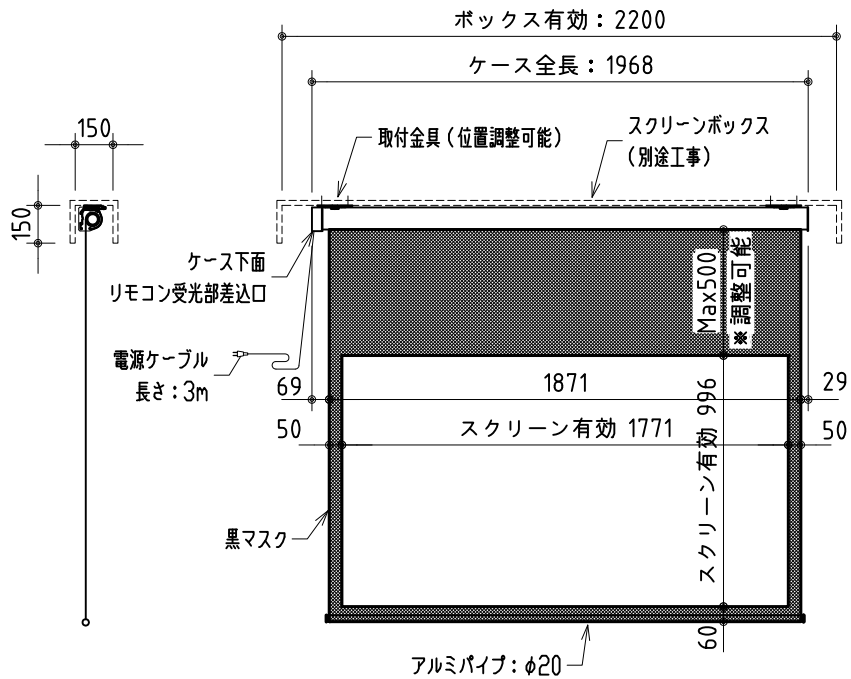

リモコン受光部

ワイヤレスリモコン

※ 上黒 0~500mmまで調整可能

※ 設置形態により、取付金具の向きに注意

製品の仕様及びデザインは改善等のため予告無く変更する場合があります。

生地	スーパーホワイトマット 防災品	付属品	取付金具・取付金具用型紙・取付金具ビス一式
ケース	材質：アルミ型材 オフホワイト色		取付金具固定用タッピングビス（M4×40 -8本）
モーター	超小型シンクロナスモーター（動作音35dB以下）		ワイヤレスリモコン・リモコン受光部
電源電圧	AC 100V 50/60Hz	オプション	ワイヤードスイッチ
消費電力	4W	別途工事	電源・壁付スイッチ配線工事
質量	約 7.4kg		スクリーンボックス（150×150×2200以上）

株式会社 ケイアイシー

尺度 1/30 1/5

単位 mm

品名 天吊・壁付けタイプ80型（16:9）電動昇降スクリーン（赤外線ワイヤレス操作型）

Rev. 10/05/11

型番 HBR-HD80WS

No.