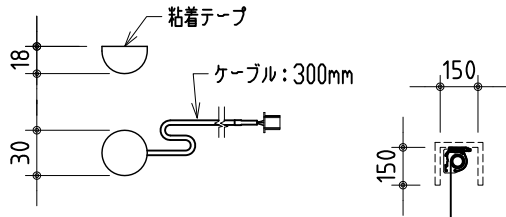

リモコン受光部

ワイヤレスリモコン

※ 上黒 0~500mmまで調整可能

※ 設置形態により、取付金具の向きに注意

製品の仕様及びデザインは改善等のため予告無く変更する場合があります。

生地	スーパーホワイトマット 防災品	付属品	取付金具・取付金具用型紙・取付金具ビス一式
ケース	材質：アルミ型材 オフホワイト色		取付金具固定用タッピングビス（M4×40 -8本）
モーター	超小型シンクロナスモーター（動作音35dB以下）		ワイヤレスリモコン・リモコン受光部
電源電圧	AC 100V 50/60Hz	オプション	ワイヤードスイッチ
消費電力	4W	別途工事	電源・壁付スイッチ配線工事
質量	約 7.4kg		スクリーンボックス（150×150×2200以上）

株式会社 ケイアイシー

尺度 1/30 1/5

単位 mm

品名 天吊・壁付けタイプ80型（16:9）電動昇降スクリーン（赤外線ワイヤレス操作型）

Rev. 10/05/11

型番 HBR-HD80WS

No.