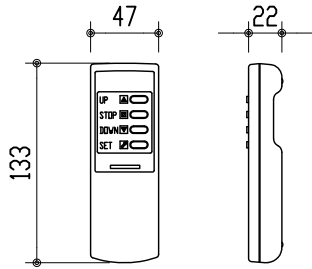

リモコン受光部

ワイヤレスリモコン

※ 上黒 0~500mmまで調整可能

※ 設置形態により、取付金具の向きに注意

製品の仕様及びデザインは改善等のため予告無く変更する場合があります。

生地	スーパーホワイトマット 防災品	付属品	取付金具・取付金具用型紙・取付金具ビス一式
ケース	材質：アルミ型材 オフホワイト色		取付金具固定用タッピングビス（M4×40 -8本）
モーター	超小型シンクロナスモーター（動作音35dB以下）		ワイヤレスリモコン・リモコン受光部
電源電圧	AC 100V 50/60Hz	オプション	ワイヤードスイッチ
消費電力	4W	別途工事	電源・壁付スイッチ配線工事
質量	約 7.4kg		スクリーンボックス（150×150×2200以上）

株式会社 ケイアイシー

尺度 1/30 1/5

単位 mm

品名 天吊・壁付けタイプ80型（16:9）電動昇降スクリーン（赤外線ワイヤレス操作型）

Rev. 10/05/11

型番 HBR-HD80WS

No.