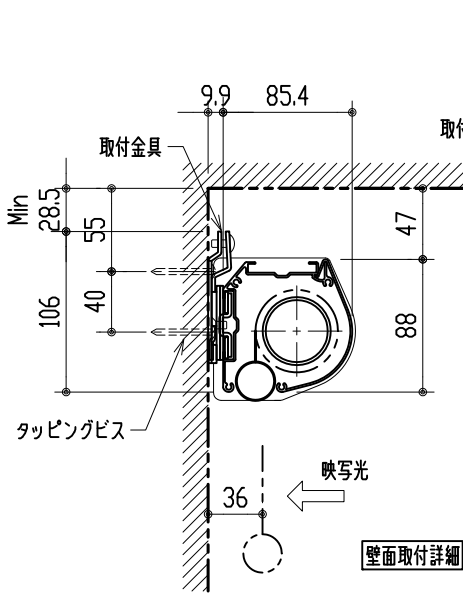

リモコン受光部

ワイヤレスリモコン

※ 上黒 0~500mmまで調整可能

※ 設置形態により、取付金具の向きに注意

製品の仕様及びデザインは改善等のため予告無く変更する場合があります。

生地	スーパーホワイトマット 防災品	付属品	取付金具・取付金具用型紙・取付金具ビス一式
ケース	材質：アルミ型材 オフホワイト色		取付金具固定用タッピングビス（M4×40 -8本）
モーター	超小型シンクロナスモーター（動作音35dB以下）		ワイヤレスリモコン・リモコン受光部
電源電圧	AC 100V 50/60Hz	オプション	ワイヤードスイッチ
消費電力	4W	別途工事	電源・壁付スイッチ配線工事
質量	約 7.4kg		スクリーンボックス（150×150×2200以上）

株式会社 ケイアイシー

尺度 1/30 1/5

単位 mm

品名 天吊・壁付けタイプ80型（16:9）電動昇降スクリーン（赤外線ワイヤレス操作型）

Rev. 10/05/11

型番 HBR-HD80WS

No.