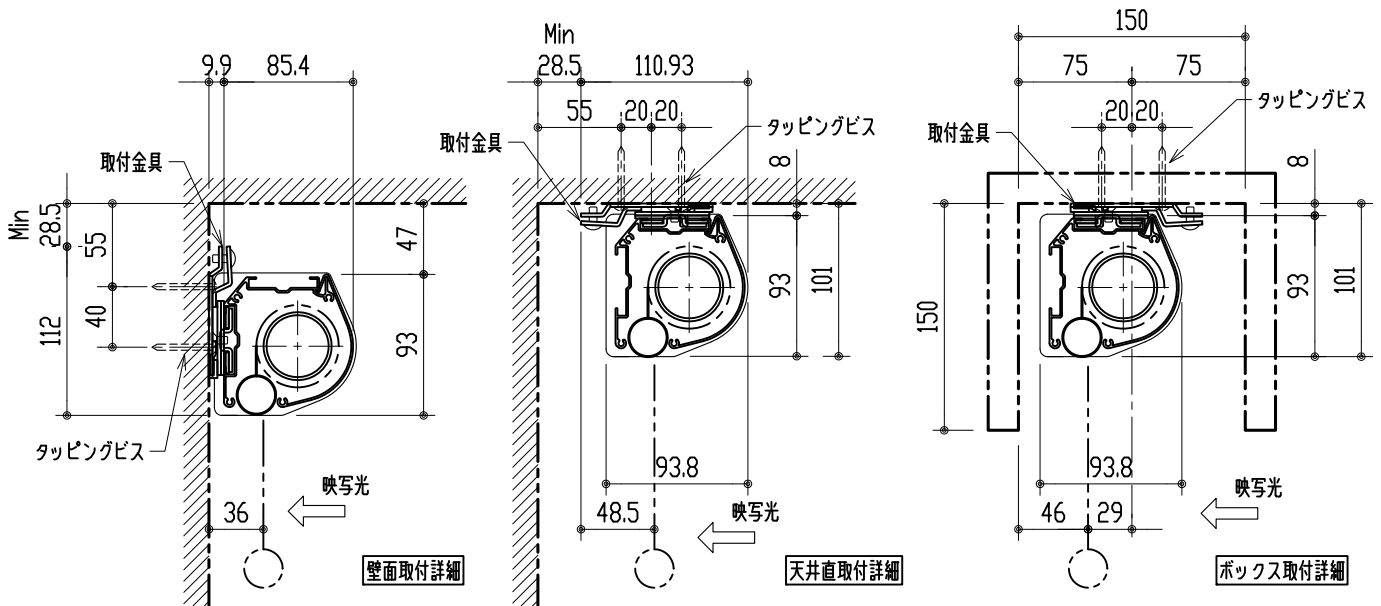

リモコン受光部

ワイヤレスリモコン

※ 上黒 0~500mmまで調整可能

※ 設置形態により、取付金具の方向違いに注意

製品の仕様及びデザインは改善等のため予告無く変更する場合があります。

生地	スーパーホワイトマット 防災品	付属品	取付金具・取付金具用型紙・取付金具ビス一式
ケース	材質：アルミ型材 オフホワイト色		取付金具固定用タッピングビス（M4×40 -8本）
モーター	超小型シンクロモーター（動作音35dB以下）		ワイヤレスリモコン・リモコン受光部
電源電圧	AC 100V 50/60Hz	オプション	ワイヤードスイッチ
消費電力	4W	別途工事	電源・壁付スイッチ配線工事
質量	約 7.4kg		スクリーンボックス（150×150×2200以上）

株式会社 ケイアイシー

尺度 1/30 1/5

単位 mm

品名 天吊・壁付けタイプ80型（16:9）電動昇降スクリーン（赤外線ワイヤレス操作型）

Rev. 12/06/18

型番 HBR-HD80WS

No.