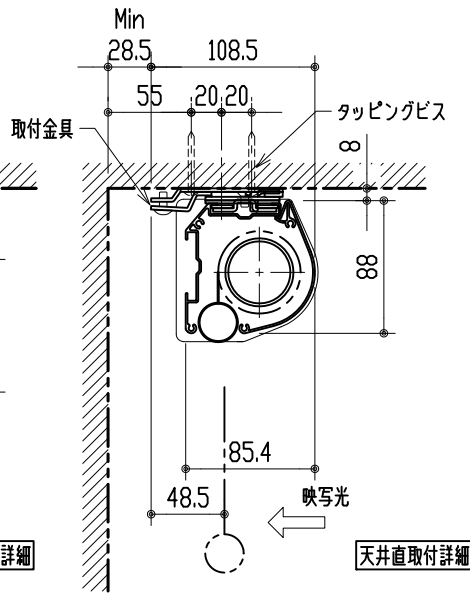

リモコン受光部

ワイヤレスリモコン

※ 上黒 0~500mmまで調整可能

※ 設置形態により、取付金具の向きに注意

製品の仕様及びデザインは改善等のため予告無く変更する場合があります。

生地	スーパーホワイトマット 防災品	付属品	取付金具・取付金具用型紙・取付金具ビス一式
ケース	材質：アルミ型材 オフホワイト色		取付金具固定用タッピングビス（M4×40 -8本）
モーター	超小型シンクロナスモーター（動作音35dB以下）		ワイヤレスリモコン・リモコン受光部
電源電圧	AC 100V 50/60Hz	オプション	ワイヤードスイッチ
消費電力	4W	別途工事	電源・壁付スイッチ配線工事
質量	約 7.4kg		スクリーンボックス（150×150×2200以上）

株式会社 ケイアイシー

尺度 1/30 1/5

単位 mm

品名 天吊・壁付けタイプ80型（16:9）電動昇降スクリーン（赤外線ワイヤレス操作型）

Rev. 10/05/11

型番 HBR-HD80WS

No.