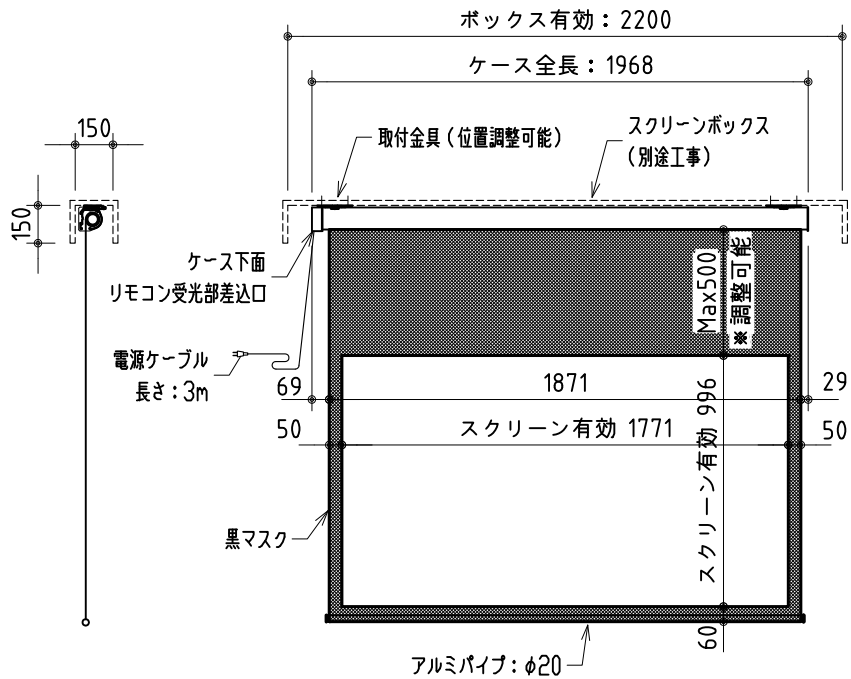

リモコン受光部

ワイヤレスリモコン

※ 上黒 0~500mmまで調整可能

※ 設置形態により、取付金具の方向違いに注意

製品の仕様及びデザインは改善等のため予告無く変更する場合があります。

生地	スーパーホワイトマット 防災品	付属品	取付金具・取付金具用型紙・取付金具ビス一式
ケース	材質：アルミ型材 オフホワイト色		取付金具固定用タッピングビス（M4×40 -8本）
モーター	超小型シンクロモーター（動作音35dB以下）		ワイヤレスリモコン・リモコン受光部
電源電圧	AC 100V 50/60Hz	オプション	ワイヤードスイッチ
消費電力	4W	別途工事	電源・壁付スイッチ配線工事
質量	約 7.4kg		スクリーンボックス（150×150×2200以上）

株式会社 ケイアイシー

尺度 1/30 1/5

単位 mm

品名 天吊・壁付けタイプ80型（16:9）電動昇降スクリーン（赤外線ワイヤレス操作型）

Rev. 12/06/18

型番 HBR-HD80WS

No.