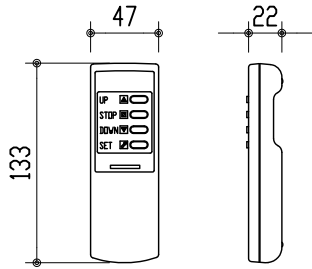

リモコン受光部

ワイヤレスリモコン

※ 上黒 0~500mmまで調整可能

※ 設置形態により、取付金具の方向違いに注意

製品の仕様及びデザインは改善等のため予告無く変更する場合があります。

生地	スーパーホワイトマット 防災品	付属品	取付金具・取付金具用型紙・取付金具ビス一式
ケース	材質：アルミ型材 オフホワイト色		取付金具固定用タッピングビス（M4×40 -8本）
モーター	超小型シンクロモーター（動作音35dB以下）		ワイヤレスリモコン・リモコン受光部
電源電圧	AC 100V 50/60Hz	オプション	ワイヤードスイッチ
消費電力	4W	別途工事	電源・壁付スイッチ配線工事
質量	約 7.4kg		スクリーンボックス（150×150×2200以上）

株式会社 ケイアイシー

尺度 1/30 1/5

単位 mm

品名 天吊・壁付けタイプ80型（16:9）電動昇降スクリーン（赤外線ワイヤレス操作型）

Rev. 12/06/18

型番 HBR-HD80WS

No.