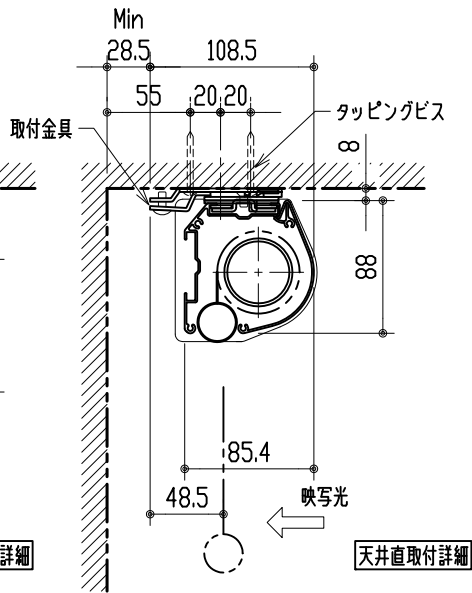

リモコン受光部

ワイヤレスリモコン

ケース下面
リモコン受光部差込口
電源ケーブル
長さ：3m
黒マスク

※ 設置形態により、取付金具の向きに注意

製品の仕様及びデザインは改善等のため予告無く変更する場合があります。

生地	スーパーホワイトマット 防炎品	付属品	取付金具・取付金具用型紙・取付金具ビス一式
ケース	材質：アルミ型材 オフホワイト色		取付金具固定用タッピングビス（M4×40 -8本）
モーター	超小型シンクロモーター（動作音35dB以下）		ワイヤレスリモコン・リモコン受光部
電源電圧	AC 100V 50/60Hz	オプション	壁付スイッチ・中継ボックス
消費電力	4W	別途工事	電源・壁付スイッチ配線工事
質量	約 10.9 kg		スクリーンボックス（150×150×3000以上）

株式会社 ケイアイシー

尺度 1/30 1/5

単位 mm

品名 天吊・壁付けタイプ120型（16:9）電動昇降スクリーン（赤外線ワイヤレス操作型）

Rev. 10/05/11

型番 HBR-HD120WS

No.