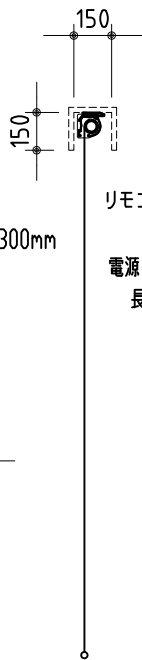

リモコン受光部

ワイヤレスリモコン

ケース下面
リモコン受光部差込口
電源ケーブル
長さ：3m
黒マスク

※ 設置形態により、取付金具の向きに注意

製品の仕様及びデザインは改善等のため予告無く変更する場合があります。

生地	スーパーホワイトマット 防炎品	付属品	取付金具・取付金具用型紙・取付金具ビス一式
ケース	材質：アルミ型材 オフホワイト色		取付金具固定用タッピングビス（M4×40 -8本）
モーター	超小型シンクロモーター（動作音35dB以下）		ワイヤレスリモコン・リモコン受光部
電源電圧	AC 100V 50/60Hz	オプション	壁付スイッチ・中継ボックス
消費電力	4W	別途工事	電源・壁付スイッチ配線工事
質量	約 10.9 kg		スクリーンボックス（150×150×3000以上）

株式会社 ケイアイシー

尺度 1/30 1/5

単位 mm

品名 天吊・壁付けタイプ120型（16:9）電動昇降スクリーン（赤外線ワイヤレス操作型）

Rev. 10/05/11

型番 HBR-HD120WS

No.