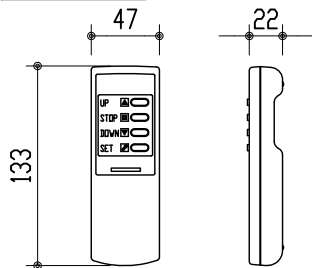

リモコン受光部

ワイヤレスリモコン

ケース下面
リモコン受光部差込口
電源ケーブル
長さ：3m
黒マスク

※ 設置形態により、取付金具の向きに注意

製品の仕様及びデザインは改善等のため予告無く変更する場合があります。

生地	スーパーホワイトマット 防炎品	付属品	取付金具・取付金具用型紙・取付金具ビス一式
ケース	材質：アルミ型材 オフホワイト色		取付金具固定用タッピングビス（M4×40 -8本）
モーター	超小型シンクロモーター（動作音35dB以下）		ワイヤレスリモコン・リモコン受光部
電源電圧	AC 100V 50/60Hz	オプション	壁付スイッチ・中継ボックス
消費電力	4W	別途工事	電源・壁付スイッチ配線工事
質量	約 10.9 kg		スクリーンボックス（150×150×3000以上）

株式会社 ケイアイシー

尺度 1/30 1/5

単位 mm

品名 天吊・壁付けタイプ120型（16:9）電動昇降スクリーン（赤外線ワイヤレス操作型）

Rev. 10/05/11

型番 HBR-HD120WS

No.