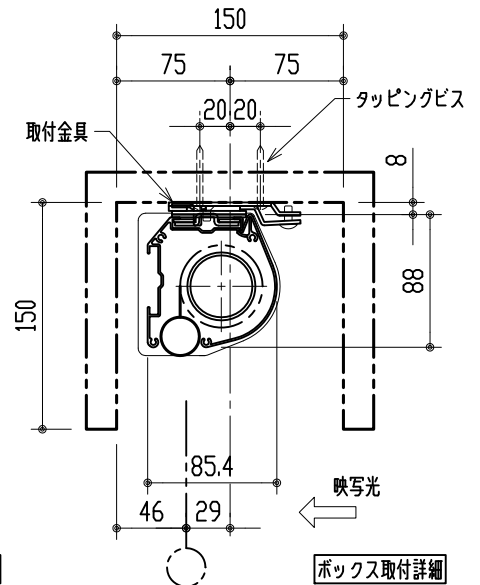

リモコン受光部

ワイヤレスリモコン

ケース下面
リモコン受光部差込口
電源ケーブル
長さ：3m
黒マスク

※ 設置形態により、取付金具の向きに注意

製品の仕様及びデザインは改善等のため予告無く変更する場合があります。

生地	スーパーホワイトマット 防炎品	付属品	取付金具・取付金具用型紙・取付金具ビス一式
ケース	材質：アルミ型材 オフホワイト色		取付金具固定用タッピングビス（M4×40 -8本）
モーター	超小型シンクロモーター（動作音35dB以下）		ワイヤレスリモコン・リモコン受光部
電源電圧	AC 100V 50/60Hz	オプション	壁付スイッチ・中継ボックス
消費電力	4W	別途工事	電源・壁付スイッチ配線工事
質量	約 10.9 kg		スクリーンボックス（150×150×3000以上）

株式会社 ケイアイシー

尺度 1/30 1/5

単位 mm

品名 天吊・壁付けタイプ120型（16:9）電動昇降スクリーン（赤外線ワイヤレス操作型）

Rev. 10/05/11

型番 HBR-HD120WS

No.