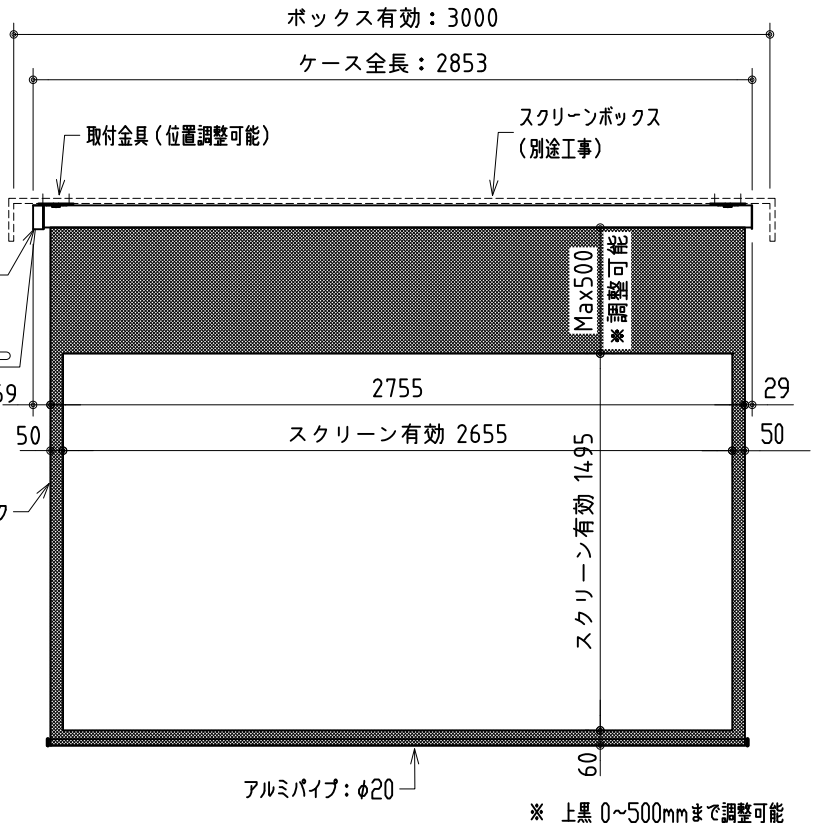

リモコン受光部

ワイヤレスリモコン

ケース下面
リモコン受光部差込口
電源ケーブル
長さ：3m
黒マスク

※ 設置形態により、取付金具の向きに注意

製品の仕様及びデザインは改善等のため予告無く変更する場合があります。

生地	スーパーホワイトマット 防炎品	付属品	取付金具・取付金具用型紙・取付金具ビス一式
ケース	材質：アルミ型材 オフホワイト色		取付金具固定用タッピングビス（M4×40 -8本）
モーター	超小型シンクロモーター（動作音35dB以下）		ワイヤレスリモコン・リモコン受光部
電源電圧	AC 100V 50/60Hz	オプション	壁付スイッチ・中継ボックス
消費電力	4W	別途工事	電源・壁付スイッチ配線工事
質量	約 10.9 kg		スクリーンボックス（150×150×3000以上）

株式会社 ケイアイシー

尺度 1/30 1/5

単位 mm

品名 天吊・壁付けタイプ120型（16:9）電動昇降スクリーン（赤外線ワイヤレス操作型）

Rev. 10/05/11

型番 HBR-HD120WS

No.