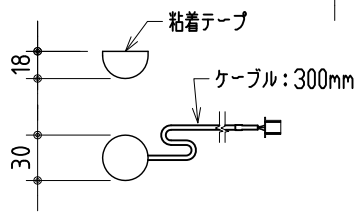

リモコン受光部

ワイヤレスリモコン

ケース下面
リモコン受光部差込口
電源ケーブル
長さ：3m
黒マスク

※ 設置形態により、取付金具の向きに注意

製品の仕様及びデザインは改善等のため予告無く変更する場合があります。

生地	スーパーホワイトマット 防炎品	付属品	取付金具・取付金具用型紙・取付金具ビス一式
ケース	材質：アルミ型材 オフホワイト色		取付金具固定用タッピングビス（M4×40 -8本）
モーター	超小型シンクロモーター（動作音35dB以下）		ワイヤレスリモコン・リモコン受光部
電源電圧	AC 100V 50/60Hz	オプション	壁付スイッチ・中継ボックス
消費電力	4W	別途工事	電源・壁付スイッチ配線工事
質量	約 10.9 kg		スクリーンボックス（150×150×3000以上）

株式会社 ケイアイシー

尺度 1/30 1/5

単位 mm

品名 天吊・壁付けタイプ120型（16:9）電動昇降スクリーン（赤外線ワイヤレス操作型）

Rev. 10/05/11

型番 HBR-HD120WS

No.