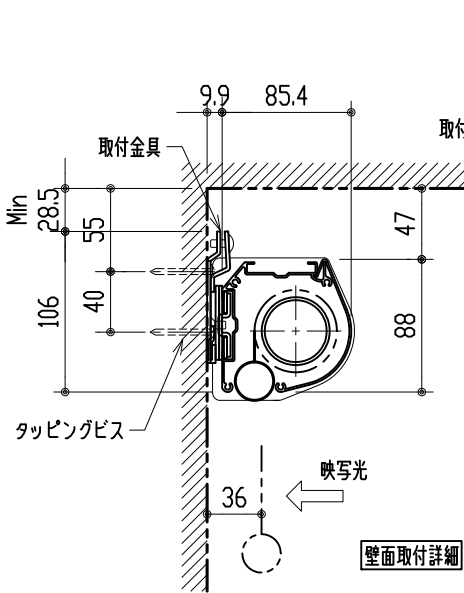

リモコン受光部

ワイヤレスリモコン

ケース下面
リモコン受光部差込口
電源ケーブル
長さ：3m
黒マスク

※ 設置形態により、取付金具の向きに注意

製品の仕様及びデザインは改善等のため予告無く変更する場合があります。

生地	スーパーホワイトマット 防炎品	付属品	取付金具・取付金具用型紙・取付金具ビス一式
ケース	材質：アルミ型材 オフホワイト色		取付金具固定用タッピングビス（M4×40 -8本）
モーター	超小型シンクロモーター（動作音35dB以下）		ワイヤレスリモコン・リモコン受光部
電源電圧	AC 100V 50/60Hz	オプション	壁付スイッチ・中継ボックス
消費電力	4W	別途工事	電源・壁付スイッチ配線工事
質量	約 10.9 kg		スクリーンボックス（150×150×3000以上）

株式会社 ケイアイシー

尺度 1/30 1/5

単位 mm

品名 天吊・壁付けタイプ120型（16:9）電動昇降スクリーン（赤外線ワイヤレス操作型）

Rev. 10/05/11

型番 HBR-HD120WS

No.