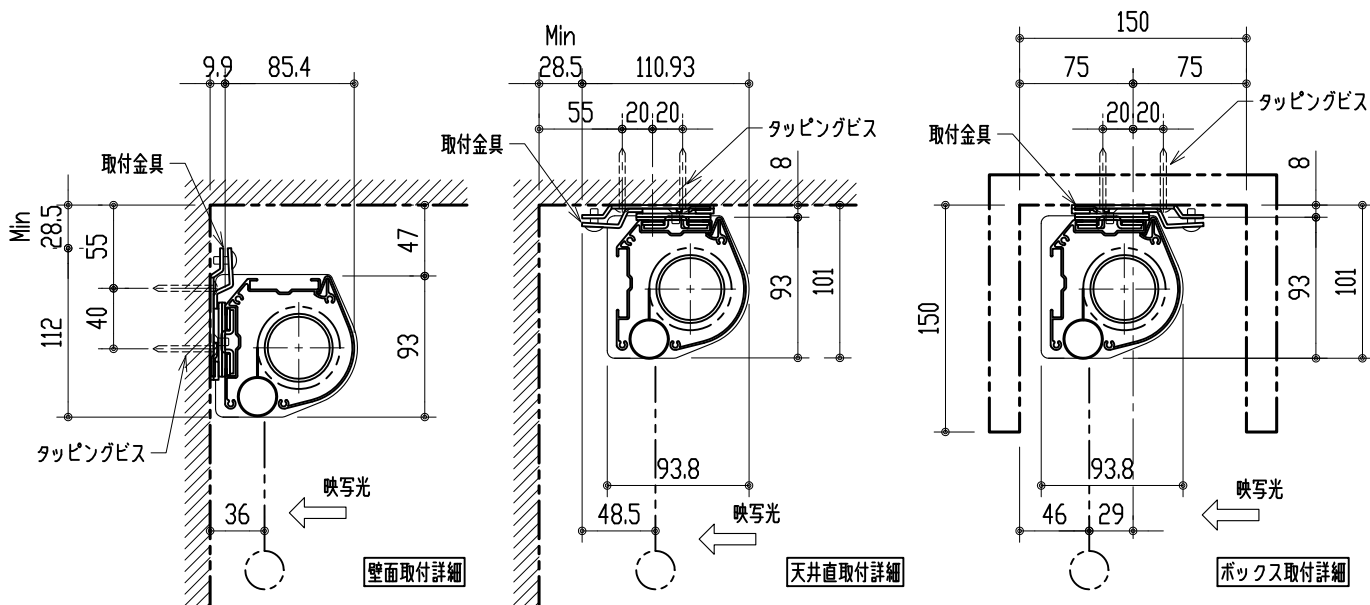

※ 設置形態により、取付金具の方向違いに注意

製品の仕様及びデザインは改善等のため予告無く変更する場合があります。

生地	スーパーホワイトマット 防炎品	付属品	取付金具・取付金具用型紙・取付金具ビス一式
ケース	材質：アルミ型材 オフホワイト色（日塗工：DN-93近似）		取付金具固定用タッピングビス（M4×40 -8本）
モーター	超小型シンクロナスマーター（動作音35dB以下）		ワイヤレスリモコン・リモコン受光部
電源電圧	AC 100V 50/60Hz	オプション	ワイヤードスイッチ
消費電力	4W		スクリーンボックス：（150×150×2000以上）
質量	約 7.0kg	操作電圧	DC 5V
		別途工事	電源・壁付スイッチ配線工事/スクリーンボックス

株式会社 ケイアイシー

尺度 1/30 1/5

単位 mm

品名 天吊・壁付けタイプ80型 電動昇降スクリーン  
（赤外線ワイヤレス操作型）

Rev. 12/06/18

型番 HBR-80WS

No.