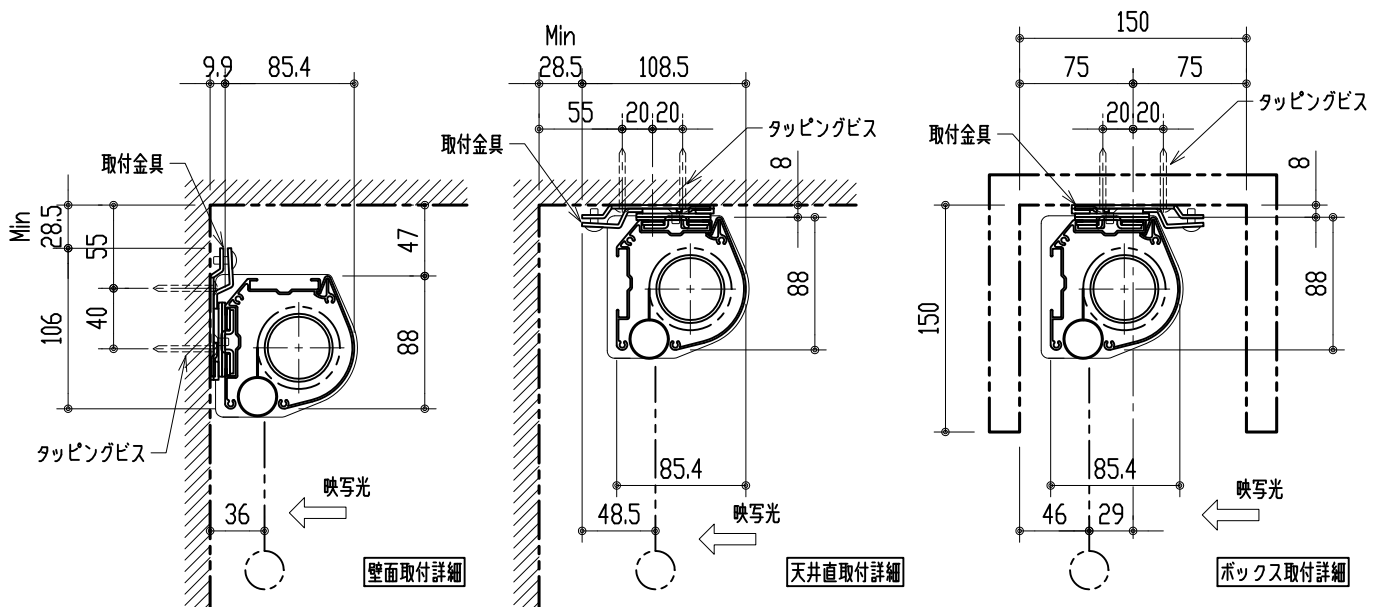

※ 設置形態により、取付金具の方向違いに注意

製品の仕様及びデザインは改善等のため予告無く変更する場合があります。

生地	スーパーホワイトマット 防炎品	付属品	取付金具・取付金具用型紙・取付金具ビス一式
ケース	材質：アルミ型材 オフホワイト色（日塗工：DN-93近似）		取付金具固定用タッピングビス（M4×40 -8本）
モーター	超小型シンクロナスマーター（動作音35dB以下）		ワイヤレスリモコン・リモコン受光部
電源電圧	AC 100V 50/60Hz	オプション	ワイヤードスイッチ
消費電力	4W		スクリーンボックス：（150×150×2000以上）
質量	約 7.0kg	別途工事	電源・壁付スイッチ配線工事/スクリーンボックス

株式会社 ケイアイシー

尺度 1/30 1/5

単位 mm

品名 天吊・壁付けタイプ80型 電動昇降スクリーン
（赤外線ワイヤレス操作型）

Rev. 10/05/11

型番 HBR-80WS

No.