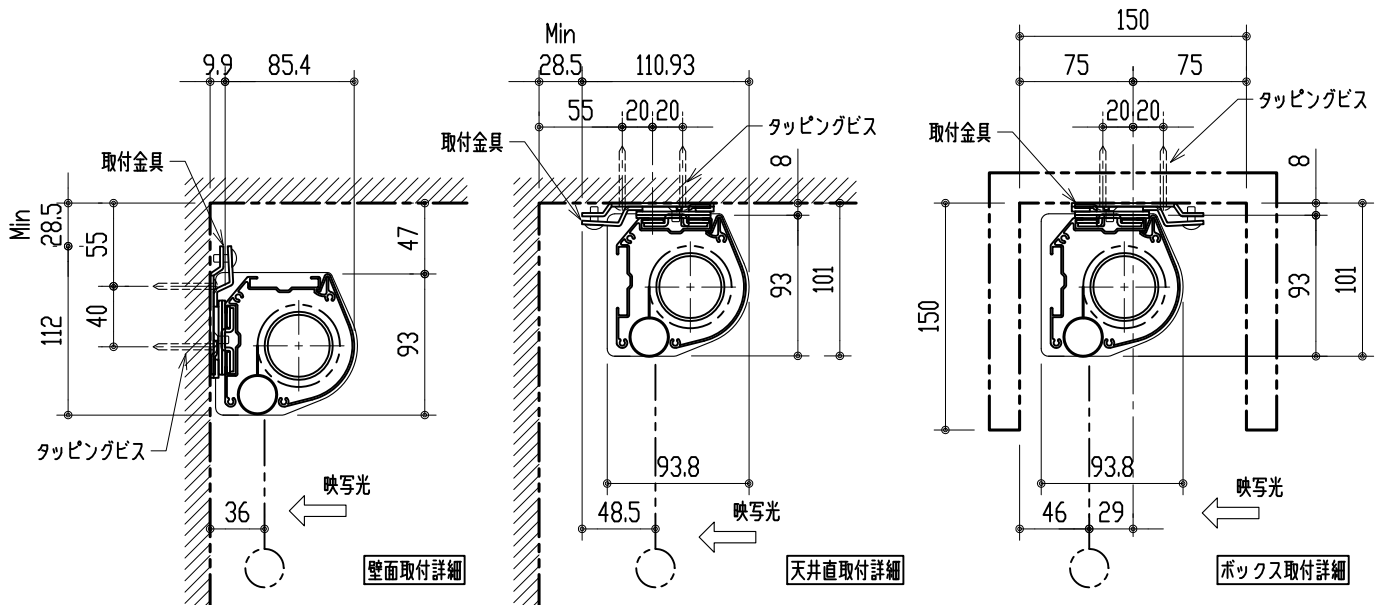

※ 設置形態により、取付金具の方向違いに注意

製品の仕様及びデザインは改善等のため予告無く変更する場合があります。

生地	スーパーホワイトマット 防災品	付属品	取付金具・取付金具用型紙・取付金具ビス一式
ケース	材質：アルミ型材 オフホワイト色（日塗工：DN-93近似）		取付金具固定用タッピングビス（M4×4.0-8本）
モーター	超小型シンクロナスモーター（動作音35dB以下）		ワイヤレスリモコン・リモコン受光部
電源電圧	AC 100V 50/60Hz	オプション	ワイヤードスイッチ
消費電力	4W		スクリーンボックス：（150×150×2000以上）
質量	約 7.0kg	別途工事	電源・壁付スイッチ配線工事/スクリーンボックス

株式会社 ケイアイシー

尺度 1/30 1/5  
 単位 mm

品名 アスペクトフリー/オールホワイトタイプ  
 80型電動巻上スクリーン（赤外線ワイヤレス操作型）  
 Rev. 12/06/19 型番 HBR-80AW No.