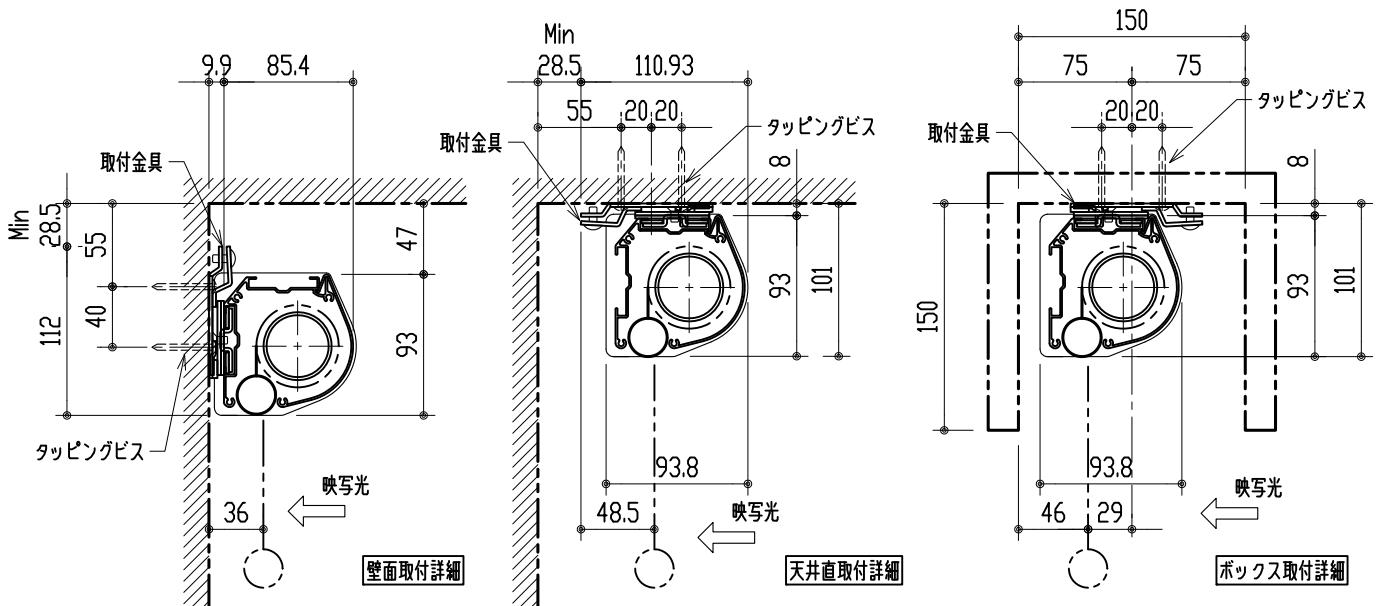

※ 設置形態により、取付金具の方向違いに注意

製品の仕様及びデザインは改善等のため予告無く変更する場合があります。

生地	スーパーホワイトマット 防炎品	付属品	取付金具・取付金具用型紙・取付金具ビス一式
ケース	材質：アルミ型材 オフホワイト色（日塗工：DN-93近似）		取付金具固定用タッピングビス（M4×40 -8本）
モーター	超小型シンクロナスモーター（動作音35dB以下）		ワイヤレスリモコン・リモコン受光部
電源電圧	AC 100V 50/60Hz	オプション	ワイヤードスイッチ
消費電力	4 W		スクリーンボックス(150×150×2800以上)
質量	約 10.5 kg	別途工事	電源・壁付スイッチ配線工事/スクリーンボックス

株式会社 ケイアイシー

尺度 1/30 1/5

単位 mm

品名 天吊・壁付けタイプ120型 電動昇降スクリーン
(赤外線ワイヤレス操作型)

Rev. 12/06/18

型番 HBR-120WS

No.