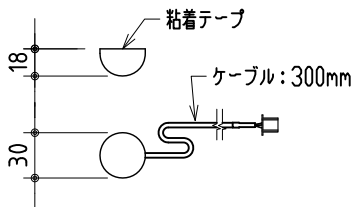

リモコン受光部

ワイヤレスリモコン

ケース下面
リモコン受光部差込口

電源ケーブル
長さ：3m

黒マスク

ボックス有効：2400以上

ケース全長：2228

アルミパイプ：φ20

※ 上黒 0~400mmまで調整可能

※ 設置形態により、取付金具の方向違いに注意

製品の仕様及びデザインは改善等のため予告無く変更する場合があります。

生地	スーパーホワイトマット 防炎品	付属品	取付金具・取付金具用型紙・取付金具ビス一式
ケース	材質：アルミ型材 オフホワイト色（日塗工：DN-93近似）		取付金具固定用タッピングビス（M4×40 -8本）
モーター	超小型シンクロナスマーター（動作音35dB以下）		ワイヤレスリモコン・リモコン受光部
電源電圧	AC 100V 50/60Hz	オプション	ワイヤードスイッチ
消費電力	4 W		スクリーンボックス：（150×150×2400以上）
質量	約 8.6 kg	別途工事	電源・壁付スイッチ配線工事/スクリーンボックス

株式会社 ケイアイシー

尺度 1/30 1/5

単位 mm

品名 天吊・壁付けタイプ100型 電動昇降スクリーン
（赤外線ワイヤレス操作型）

Rev. 12/06/18

型番 HBR-100WS

No.