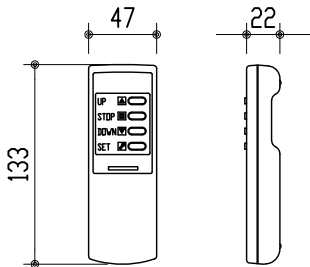

リモコン受光部

ワイヤレスリモコン

ケース下面
リモコン受光部差込口

電源ケーブル
長さ：3m

黒マスク

ボックス有効：2400以上

ケース全長：2228

アルミパイプ：φ20

※ 上黒 0~400mmまで調整可能

※ 設置形態により、取付金具の方向違いに注意

製品の仕様及びデザインは改善等のため予告無く変更する場合があります。

生地	スーパーホワイトマット 防炎品	付属品	取付金具・取付金具用型紙・取付金具ビス一式
ケース	材質：アルミ型材 オフホワイト色（日塗工：DN-93近似）		取付金具固定用タッピングビス（M4×40 -8本）
モーター	超小型シンクロナスマーター（動作音35dB以下）		ワイヤレスリモコン・リモコン受光部
電源電圧	AC 100V 50/60Hz	オプション	ワイヤードスイッチ
消費電力	4 W		スクリーンボックス：（150×150×2400以上）
質量	約 8.6 kg	別途工事	電源・壁付スイッチ配線工事/スクリーンボックス

株式会社 ケイアイシー

尺度 1/30 1/5

単位 mm

品名 天吊・壁付けタイプ100型 電動昇降スクリーン
（赤外線ワイヤレス操作型）

Rev. 12/06/18

型番 HBR-100WS

No.