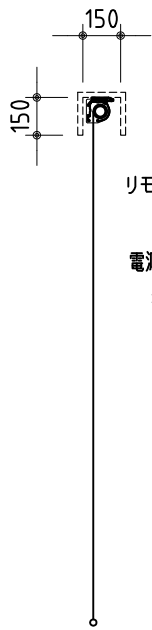

リモコン受光部

ワイヤレスリモコン

ケース下面
リモコン受光部差込口

電源ケーブル
長さ：3m

黒マスク

ボックス有効：2400以上

ケース全長：2228

アルミパイプ：φ20

※ 上黒 0~400mmまで調整可能

※ 設置形態により、取付金具の方向違いに注意

製品の仕様及びデザインは改善等のため予告無く変更する場合があります。

生地	スーパーホワイトマット 防炎品	付属品	取付金具・取付金具用型紙・取付金具ビス一式
ケース	材質：アルミ型材 オフホワイト色（日塗工：DN-93近似）		取付金具固定用タッピングビス（M4×40 -8本）
モーター	超小型シンクロナスマーター（動作音35dB以下）		ワイヤレスリモコン・リモコン受光部
電源電圧	AC 100V 50/60Hz	オプション	ワイヤードスイッチ
消費電力	4 W		スクリーンボックス：（150×150×2400以上）
質量	約 8.6 kg	別途工事	電源・壁付スイッチ配線工事/スクリーンボックス

株式会社 ケイアイシー

尺度 1/30 1/5

単位 mm

品名 天吊・壁付けタイプ100型 電動昇降スクリーン
（赤外線ワイヤレス操作型）

Rev. 12/06/18

型番 HBR-100WS

No.