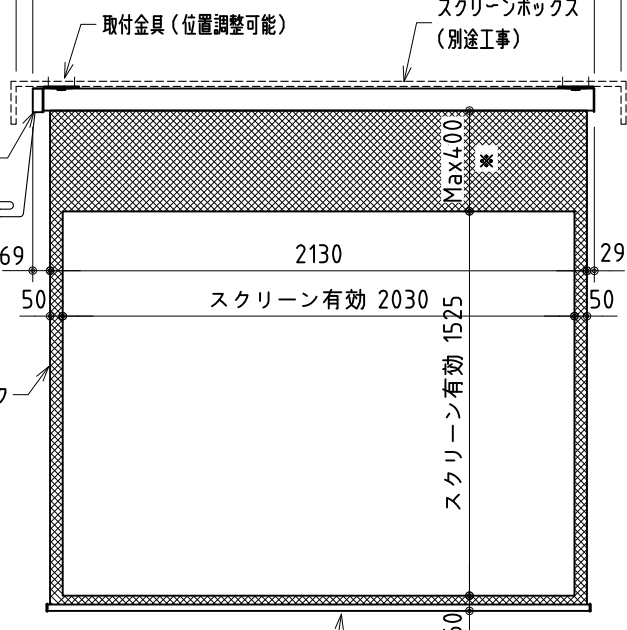

リモコン受光部

ワイヤレスリモコン

ケース下面
リモコン受光部差込口

電源ケーブル
長さ：3m

黒マスク

ボックス有効：2400以上

ケース全長：2228

アルミパイプ：φ20

※ 上黒 0~400mmまで調整可能

※ 設置形態により、取付金具の方向違いに注意

製品の仕様及びデザインは改善等のため予告無く変更する場合があります。

生地	スーパーホワイトマット 防炎品	付属品	取付金具・取付金具用型紙・取付金具ビス一式
ケース	材質：アルミ型材 オフホワイト色（日塗工：DN-93近似）		取付金具固定用タッピングビス（M4×40 -8本）
モーター	超小型シンクロナスマーター（動作音35dB以下）		ワイヤレスリモコン・リモコン受光部
電源電圧	AC 100V 50/60Hz	オプション	ワイヤードスイッチ
消費電力	4 W		スクリーンボックス：（150×150×2400以上）
質量	約 8.6 kg	別途工事	電源・壁付スイッチ配線工事/スクリーンボックス

株式会社 ケイアイシー

尺度 1/30 1/5

単位 mm

品名 天吊・壁付けタイプ100型 電動昇降スクリーン
（赤外線ワイヤレス操作型）

Rev. 12/06/18

型番 HBR-100WS

No.