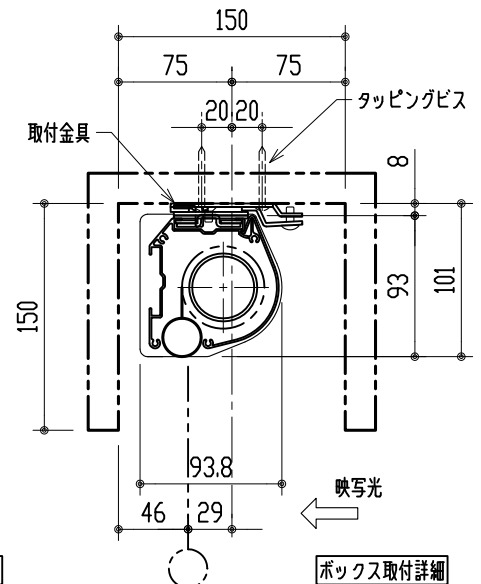

リモコン受光部

ワイヤレスリモコン

ケース下面
リモコン受光部差込口

電源ケーブル
長さ：3m

黒マスク

ボックス有効：2400以上

ケース全長：2228

アルミパイプ：φ20

※ 上黒 0~400mmまで調整可能

※ 設置形態により、取付金具の方向違いに注意

製品の仕様及びデザインは改善等のため予告無く変更する場合があります。

生地	スーパーホワイトマット 防炎品	付属品	取付金具・取付金具用型紙・取付金具ビス一式
ケース	材質：アルミ型材 オフホワイト色（日塗工：DN-93近似）		取付金具固定用タッピングビス（M4×40 -8本）
モーター	超小型シンクロナスマーター（動作音35dB以下）		ワイヤレスリモコン・リモコン受光部
電源電圧	AC 100V 50/60Hz	オプション	ワイヤードスイッチ
消費電力	4 W		スクリーンボックス：（150×150×2400以上）
質量	約 8.6 kg	別途工事	電源・壁付スイッチ配線工事/スクリーンボックス

株式会社 ケイアイシー

尺度 1/30 1/5

単位 mm

品名 天吊・壁付けタイプ100型 電動昇降スクリーン
（赤外線ワイヤレス操作型）

Rev. 12/06/18

型番 HBR-100WS

No.