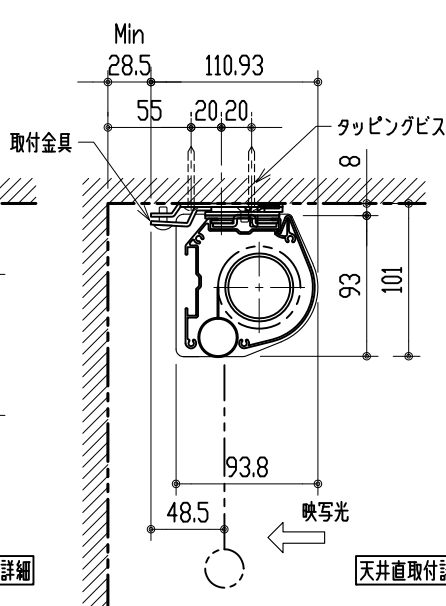

リモコン受光部

ワイヤレスリモコン

ケース下面
リモコン受光部差込口

電源ケーブル
長さ：3m

黒マスク

ボックス有効：2400以上

ケース全長：2228

アルミパイプ：φ20

※ 上黒 0~400mmまで調整可能

※ 設置形態により、取付金具の方向違いに注意

製品の仕様及びデザインは改善等のため予告無く変更する場合があります。

生地	スーパーホワイトマット 防炎品	付属品	取付金具・取付金具用型紙・取付金具ビス一式
ケース	材質：アルミ型材 オフホワイト色（日塗工：DN-93近似）		取付金具固定用タッピングビス（M4×40 -8本）
モーター	超小型シンクロナスマーター（動作音35dB以下）		ワイヤレスリモコン・リモコン受光部
電源電圧	AC 100V 50/60Hz	オプション	ワイヤードスイッチ
消費電力	4 W		スクリーンボックス：（150×150×2400以上）
質量	約 8.6 kg	別途工事	電源・壁付スイッチ配線工事/スクリーンボックス

株式会社 ケイアイシー

尺度 1/30 1/5

単位 mm

品名 天吊・壁付けタイプ100型 電動昇降スクリーン
（赤外線ワイヤレス操作型）

Rev. 12/06/18

型番 HBR-100WS

No.