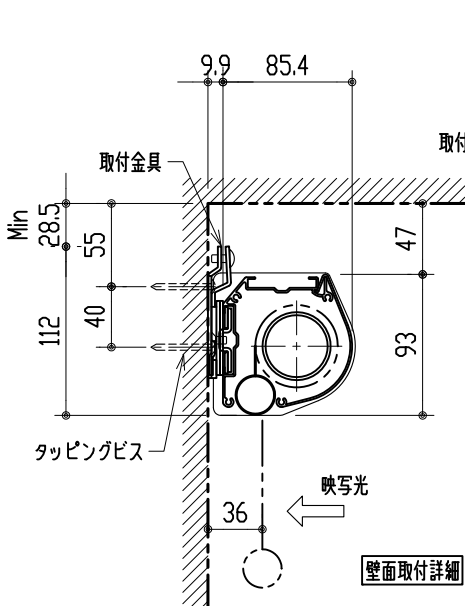

リモコン受光部

ワイヤレスリモコン

ケース下面
リモコン受光部差込口

電源ケーブル
長さ：3m

黒マスク

ボックス有効：2400以上

ケース全長：2228

アルミパイプ：φ20

※ 上黒 0~400mmまで調整可能

※ 設置形態により、取付金具の方向違いに注意

製品の仕様及びデザインは改善等のため予告無く変更する場合があります。

生地	スーパーホワイトマット 防炎品	付属品	取付金具・取付金具用型紙・取付金具ビス一式
ケース	材質：アルミ型材 オフホワイト色（日塗工：DN-93近似）		取付金具固定用タッピングビス（M4×40 -8本）
モーター	超小型シンクロナスマーター（動作音35dB以下）		ワイヤレスリモコン・リモコン受光部
電源電圧	AC 100V 50/60Hz	オプション	ワイヤードスイッチ
消費電力	4 W		スクリーンボックス：（150×150×2400以上）
質量	約 8.6 kg	別途工事	電源・壁付スイッチ配線工事/スクリーンボックス

株式会社 ケイアイシー

尺度 1/30 1/5

単位 mm

品名 天吊・壁付けタイプ100型 電動昇降スクリーン
（赤外線ワイヤレス操作型）

Rev. 12/06/18

型番 HBR-100WS

No.