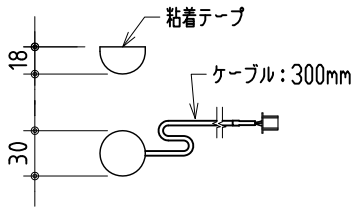

リモコン受光部

ワイヤレスリモコン

※ 設置形態により、取付金具の方向違いに注意

製品の仕様及びデザインは改善等のため予告無く変更する場合があります。

生地	スーパーホワイトマット 防炎品			付属品	取付金具・取付金具用型紙・取付金具ビス一式
ケース	材質：アルミ型材 オフホワイト色（日塗工：DN-93近似）				取付金具固定用タッピングビス（M4×4.0-8本）
モーター	超小型シンクロモーター（動作音35dB以下）				ワイヤレスリモコン・リモコン受光部
電源電圧	AC 100V 50/60Hz			オプション	ワイヤードスイッチ
消費電力	4 W	操作電圧	DC 5V		スクリーンボックス：（150×150×2400以上）
質量	約 8.6 kg			別途工事	電源・壁付スイッチ配線工事/スクリーンボックス

株式会社 ケイアイシー

尺度 1/30 1/5

単位 mm

品名 アスペクトフリー/オールホワイトタイプ
100型電動巻上スクリーン（赤外線ワイヤレス操作型）

Rev. 12/06/19

型番 HBR-100AW

No.