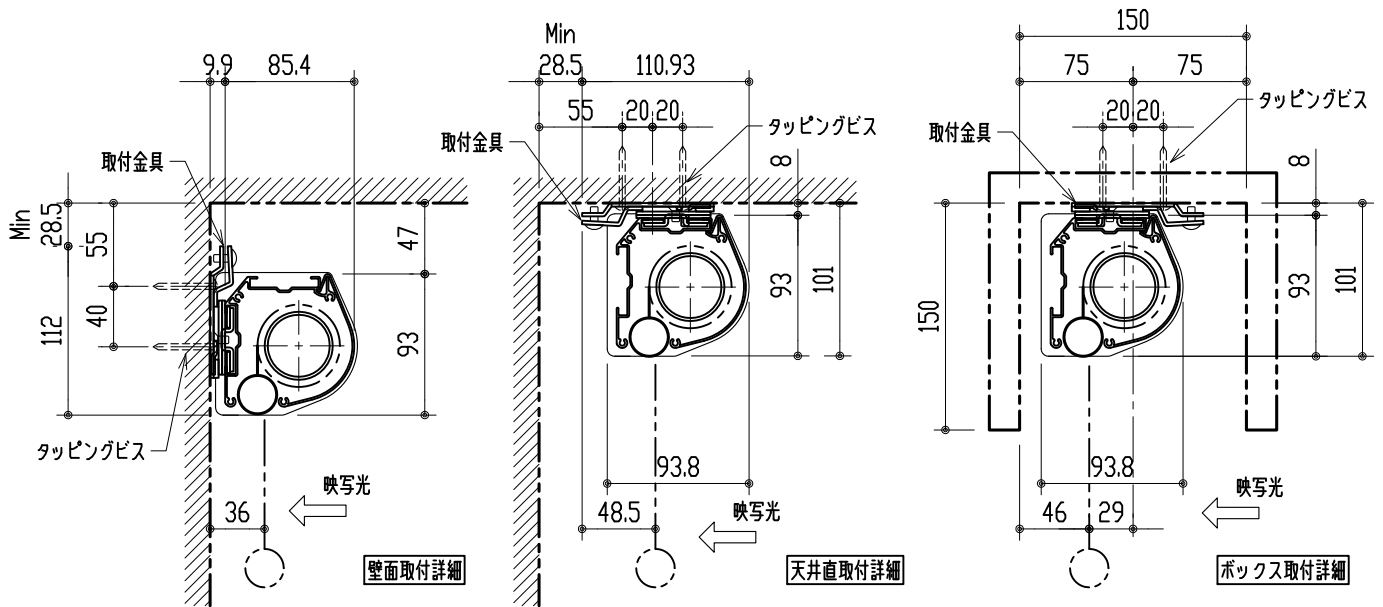

リモコン受光部

ワイヤレスリモコン

※ 設置形態により、取付金具の方向違いに注意

製品の仕様及びデザインは改善等のため予告無く変更する場合があります。

生地	スーパーホワイトマット 防炎品			付属品	取付金具・取付金具用型紙・取付金具ビス一式
ケース	材質：アルミ型材 オフホワイト色（日塗工：DN-93近似）				取付金具固定用タッピングビス（M4×4.0-8本）
モーター	超小型シンクロモーター（動作音35dB以下）				ワイヤレスリモコン・リモコン受光部
電源電圧	AC 100V 50/60Hz			オプション	ワイヤードスイッチ
消費電力	4 W	操作電圧	DC 5V		スクリーンボックス：（150×150×2400以上）
質量	約 8.6 kg			別途工事	電源・壁付スイッチ配線工事/スクリーンボックス

株式会社 ケイアイシー

尺度 1/30 1/5

単位 mm

品名 アスペクトフリー/オールホワイトタイプ
100型電動巻上スクリーン（赤外線ワイヤレス操作型）

Rev. 12/06/19

型番 HBR-100AW

No.