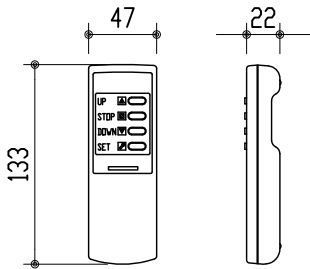

リモコン受光部

ワイヤレスリモコン

※ 設置形態により、取付金具の方向違いに注意

製品の仕様及びデザインは改善等のため予告無く変更する場合があります。

生地	スーパーホワイトマット 防炎品			付属品	取付金具・取付金具用型紙・取付金具ビス一式
ケース	材質：アルミ型材 オフホワイト色（日塗工：DN-93近似）				取付金具固定用タッピングビス（M4×4.0-8本）
モーター	超小型シンクロモーター（動作音35dB以下）				ワイヤレスリモコン・リモコン受光部
電源電圧	AC 100V 50/60Hz			オプション	ワイヤードスイッチ
消費電力	4 W	操作電圧	DC 5V		スクリーンボックス：（150×150×2400以上）
質量	約 8.6 kg			別途工事	電源・壁付スイッチ配線工事/スクリーンボックス

株式会社 ケイアイシー

尺度 1/30 1/5

単位 mm

品名 アスペクトフリー/オールホワイトタイプ
100型電動巻上スクリーン（赤外線ワイヤレス操作型）

Rev. 12/06/19

型番 HBR-100AW

No.