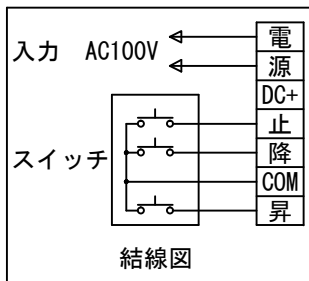

外観図 S=1/30

*上部マスク寸法は内部リミットスイッチにて調整可能(0~400)

1鍵フルカラー埋め込みスイッチ

KWS送信機

ボックス取付時 S=1/6

壁面取付時 S=1/6

*製品の仕様及びデザインは改善等のために予告なく変更する場合があります。

生地	ホワイト W, ブライト BR (防災品)	付属品	1鍵フルカラーモダンプレート (ミルクホワイト) 取付金具、タッピングビス
モーター	ロー内蔵型 消費電流 1.05A 消費電力 105VA	別途工事	電気配線配管工事 (1次、2次側共)、スイッチボックス スクリーンボックス
ケース	材質: アルミ製 塗装色: オフホワイト	ワイヤレスリモコン KWS (ケース右側に内蔵) 標準装備 *電波式ワイヤレスリモコン(KWS)では 上下停止位置の設定はできません	
電源	AC100V 50/60Hz		
制御	DC5V		
質量	14.3kg		

株式会社 ケイアイシー

尺度	A4 1/30 1/6	品名	90インチ電動巻上スクリーン(ケース入り 16:10サイズ)		
単位	mm	Rev.	2014/09/12	型番	ESW-WX90
		No.			