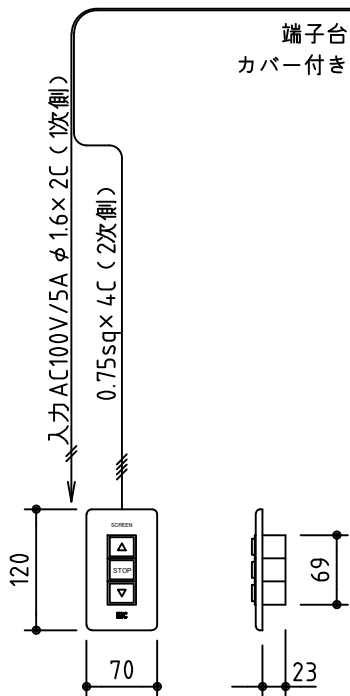

外観図 S=1/30

*上部マスク寸法は内部リミットスイッチにて調整可能(0~400)

1鍵フルカラー埋め込みスイッチ

KWS送信機

ボックス取付時 S=1/6

壁面取付時 S=1/6

*製品の仕様及びデザインは改善等のために予告なく変更する場合があります。

生地	ホワイト W, ブライト BR (防災品)	付属品	1鍵フルカラーモダンプレート (ミルクホワイト) 取付金具、タッピングビス
モーター	ロー内蔵型 消費電流 1.05A 消費電力 105VA	別途工事	電気配線配管工事 (1次、2次側共)、スイッチボックス スクリーンボックス
ケース	材質: アルミ製 塗装色: オフホワイト	ワイヤレスリモコン KWS (ケース右側に内蔵) 標準装備 *電波式ワイヤレスリモコン(KWS)では 上下停止位置の設定はできません	
電源	AC100V 50/60Hz		
制御	DC5V		
質量	14.3kg		

株式会社 ケイアイシー

尺度	A4 1/30 1/6	品名	90インチ電動巻上スクリーン(ケース入り 16:10サイズ)		
単位	mm	Rev.	2014/09/12	型番	ESW-WX90
		No.			