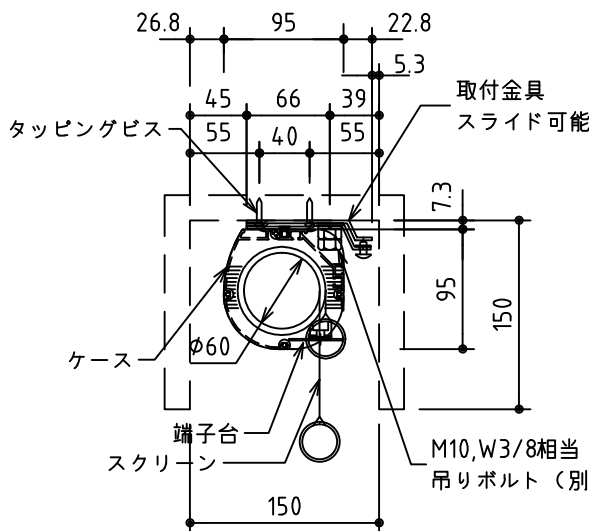

外観図 S=1/30

*上部マスク寸法は内部リミットスイッチにて調整可能(0~400)

1鍵フルカラー埋め込みスイッチ

KWS送信機

ボックス取付時 S=1/6

壁面取付時 S=1/6

*製品の仕様及びデザインは改善等のために予告なく変更する場合があります。

生地	ホワイト W, ブライト BR (防災品)	付属品	1鍵フルカラーモダンプレート (ミルクホワイト) 取付金具、タッピングビス
モーター	ロー内蔵型 消費電流 1.05A 消費電力 105VA	別途工事	電気配線配管工事 (1次、2次側共)、スイッチボックス スクリーンボックス
ケース	材質: アルミ製 塗装色: オフホワイト	ワイヤレスリモコン KWS (ケース右側に内蔵) 標準装備 *電波式ワイヤレスリモコン(KWS)では 上下停止位置の設定はできません	
電源	AC100V 50/60Hz		
制御	DC5V		
質量	14.3kg		

株式会社 ケイアイシー

尺度	A4 1/30 1/6	品名	90インチ電動巻上スクリーン(ケース入り 16:10サイズ)		
単位	mm	Rev.	2014/09/12	型番	ESW-WX90
		No.			