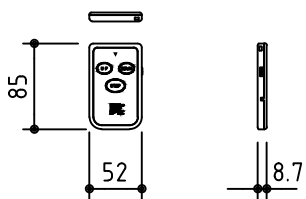

外観図 S=1/30

*上部マスク寸法は内部リミットスイッチにて調整可能(0~400)

1鍵フルカラー埋め込みスイッチ

KWS送信機

ボックス取付時 S=1/6

壁面取付時 S=1/6

*製品の仕様及びデザインは改善等のために予告なく変更する場合があります。

生地	ホワイト W, ブライト BR (防災品)	付属品	1鍵フルカラーモダンプレート (ミルクホワイト) 取付金具、タッピングビス
モーター	ロー内蔵型 消費電流 1.05A 消費電力 105VA	別途工事	電気配線配管工事 (1次、2次側共)、スイッチボックス スクリーンボックス
ケース	材質: アルミ製 塗装色: オフホワイト	ワイヤレスリモコン KWS (ケース右側に内蔵) 標準装備 *電波式ワイヤレスリモコン(KWS)では 上下停止位置の設定はできません	
電源	AC100V 50/60Hz		
制御	DC5V		
質量	14.3kg		

株式会社 ケイアイシー

尺度	A4 1/30 1/6	品名	90インチ電動巻上スクリーン(ケース入り 16:10サイズ)		
単位	mm	Rev.	2014/09/12	型番	ESW-WX90
		No.			