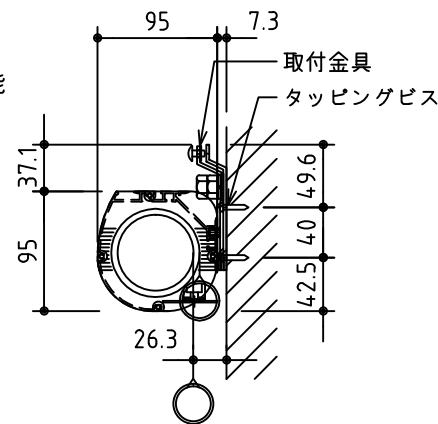

外観図 S=1/30

*上部マスク寸法は内部リミットスイッチにて調整可能(0~400)

1鍵フルカラー埋め込みスイッチ

KWS送信機

ボックス取付時 S=1/6

壁面取付時 S=1/6

*製品の仕様及びデザインは改善等のために予告なく変更する場合があります。

生地	ホワイト W, ブライト BR (防災品)	付属品	1鍵フルカラーモダンプレート (ミルクホワイト) 取付金具、タッピングビス
モーター	ロー内蔵型 消費電流 1.05A 消費電力 105VA	別途工事	電気配線配管工事 (1次、2次側共)、スイッチボックス スクリーンボックス
ケース	材質: アルミ製 塗装色: オフホワイト	ワイヤレスリモコン KWS (ケース右側に内蔵) 標準装備 *電波式ワイヤレスリモコン(KWS)では 上下停止位置の設定はできません	
電源	AC100V 50/60Hz		
制御	DC5V		
質量	14.3kg		

株式会社 ケイアイシー

尺度	A4 1/30 1/6	品名	90インチ電動巻上スクリーン(ケース入り 16:10サイズ)		
単位	mm	Rev.	2014/09/12	型番	ESW-WX90
		No.			