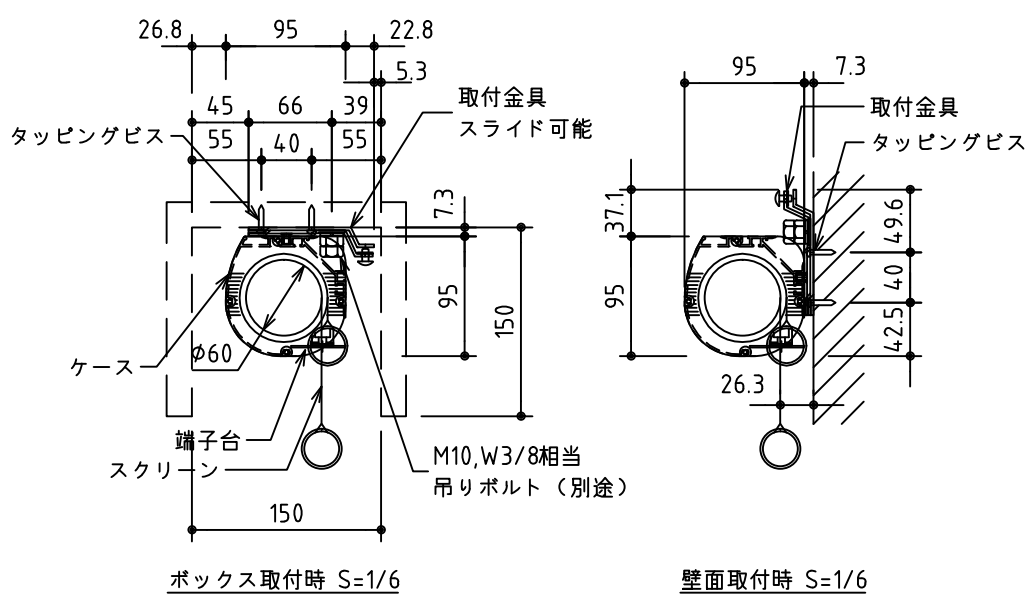

φ28.6 スチールパイプ  
 外観図 S=1/30  
 \*上部マスク寸法は内部リミットスイッチにて調整可能(0~400)

\*製品の仕様及びデザインは改善等のために予告なく変更する場合があります。

生地	ホワイト W, ブライト BR (防災品)	付属品	1鍵フルカラーモダンプレート (ミルクホワイト) 取付金具、タッピングビス
モーター	ロー内蔵型 消費電流 1.05A 消費電力 105VA	別途工事	電気配線配管工事 (1次、2次側共)、スイッチボックス スクリーンボックス
ケース	材質: アルミ製 塗装色: オフホワイト	ワイヤレスリモコン KWS (ケース右側に内蔵) 標準装備 *電波式ワイヤレスリモコン(KWS)では 上下停止位置の設定はできません	
電源	AC100V 50/60Hz		
制御	DC5V		
質量	13.7kg		

KIC 株式会社 ケイアイシー	尺度	A4 1/30 1/6	品名	85インチ電動巻上スクリーン(ケース入り 16:10サイズ)			
	単位	mm	Rev.	2014/09/12	型番	ESW-WX85	No.