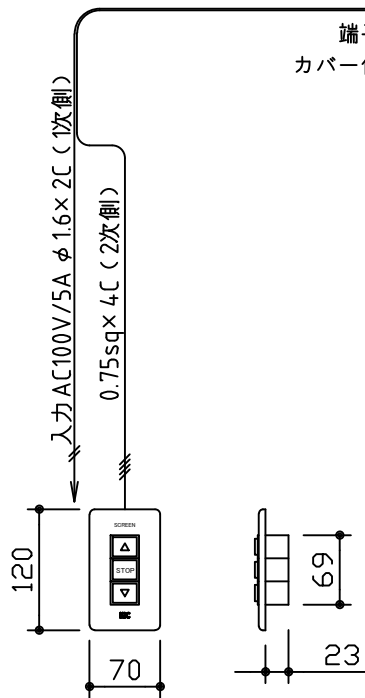

外観図 S=1/30

*上部マスク寸法は内部リミットスイッチにて調整可能(0~400)

1鍵フルカラー埋め込みスイッチ

KWS送信機

ボックス取付時 S=1/6

壁面取付時 S=1/6

*製品の仕様及びデザインは改善等のために予告なく変更する場合があります。

生地	ホワイト W, ブライト BR (防災品)	付属品	1鍵フルカラーモダンプレート (ミルキーホワイト) 取付金具、タッピングビス
モーター	ロー内蔵型 消費電流 1.05A 消費電力 105VA	別途工事	電気配線配管工事 (1次、2次側共)、スイッチボックス スクリーンボックス
ケース	材質: アルミ製 塗装色: オフホワイト	ワイヤレスリモコン KWS (ケース右側に内蔵) 標準装備 *電波式ワイヤレスリモコン(KWS)では 上下停止位置の設定はできません	
電源	AC100V 50/60Hz		
制御	DC5V		
質量	13.1kg		

株式会社 ケイアイシー

尺度 A4 1/30 1/6
単位 mm

品名 80インチ電動巻上スクリーン(ケース入り 16:10サイズ)

Rev. 2014/09/12 型番 ESW-WX80 No.