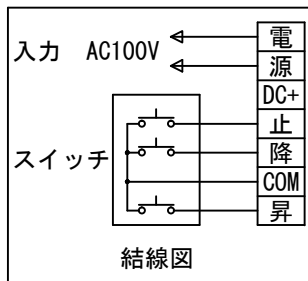

外観図 S=1/30

*上部マスク寸法は内部リミットスイッチにて調整可能(0~400)

1鍵フルカラー埋め込みスイッチ

KWS送信機

ボックス取付時 S=1/6

壁面取付時 S=1/6

*製品の仕様及びデザインは改善等のために予告なく変更する場合があります。

生地	ホワイト W, ブライト BR (防災品)	付属品	1鍵フルカラーモダンプレート (ミルキーホワイト) 取付金具、タッピングビス
モーター	ロー内蔵型 消費電流 1.05A 消費電力 105VA	別途工事	電気配線配管工事 (1次、2次側共)、スイッチボックス スクリーンボックス
ケース	材質: アルミ製 塗装色: オフホワイト	ワイヤレスリモコン KWS (ケース右側に内蔵) 標準装備 *電波式ワイヤレスリモコン(KWS)では 上下停止位置の設定はできません	
電源	AC100V 50/60Hz		
制御	DC5V		
質量	13.1kg		

株式会社 ケイアイシー

尺度 A4 1/30 1/6
単位 mm

品名 80インチ電動巻上スクリーン(ケース入り 16:10サイズ)

Rev. 2014/09/12 型番 ESW-WX80 No.