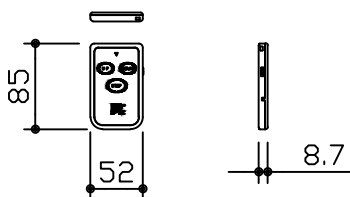

外観図 S=1/30

*上部マスク寸法は内部リミットスイッチにて調整可能(0~400)

1鍵フルカラー埋め込みスイッチ

KWS送信機

ボックス取付時 S=1/6

壁面取付時 S=1/6

*製品の仕様及びデザインは改善等のために予告なく変更する場合があります。

生地	ホワイト W, ブライト BR (防災品)	付属品	1鍵フルカラーモダンプレート (ミルキーホワイト) 取付金具、タッピングビス
モーター	ロー内蔵型 消費電流 1.05A 消費電力 105VA	別途工事	電気配線配管工事 (1次、2次側共)、スイッチボックス スクリーンボックス
ケース	材質: アルミ製 塗装色: オフホワイト	ワイヤレスリモコン KWS (ケース右側に内蔵) 標準装備 *電波式ワイヤレスリモコン(KWS)では 上下停止位置の設定はできません	
電源	AC100V 50/60Hz		
制御	DC5V		
質量	13.1kg		

株式会社 ケイアイシー

尺度 A4 1/30 1/6
単位 mm

品名 80インチ電動巻上スクリーン(ケース入り 16:10サイズ)

Rev. 2014/09/12 型番 ESW-WX80 No.