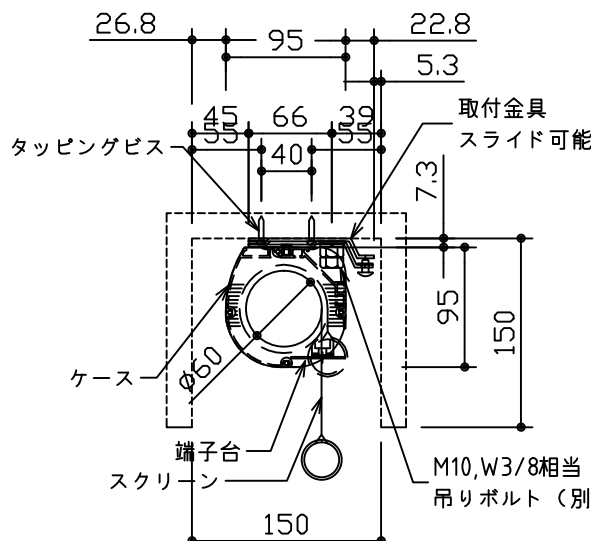

外観図 S=1/30

*上部マスク寸法は内部リミットスイッチにて調整可能(0~400)

1鍵フルカラー埋め込みスイッチ

KWS送信機

ボックス取付時 S=1/6

壁面取付時 S=1/6

*製品の仕様及びデザインは改善等のために予告なく変更する場合があります。

生地	ホワイト W, ブライト BR (防災品)	付属品	1鍵フルカラーモダンプレート (ミルキーホワイト) 取付金具、タッピングビス
モーター	ロー内蔵型 消費電流 1.05A 消費電力 105VA	別途工事	電気配線配管工事 (1次、2次側共)、スイッチボックス スクリーンボックス
ケース	材質: アルミ製 塗装色: オフホワイト	ワイヤレスリモコン KWS (ケース右側に内蔵) 標準装備 *電波式ワイヤレスリモコン(KWS)では 上下停止位置の設定はできません	
電源	AC100V 50/60Hz		
制御	DC5V		
質量	13.1kg		

株式会社 ケイアイシー

尺度 A4 1/30 1/6
単位 mm

品名 80インチ電動巻上スクリーン(ケース入り 16:10サイズ)

Rev. 2014/09/12 型番 ESW-WX80 No.