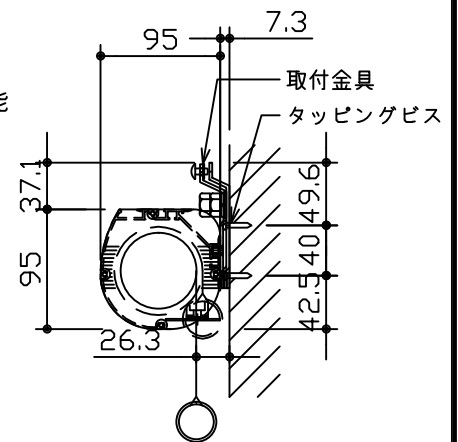

外観図 S=1/30

*上部マスク寸法は内部リミットスイッチにて調整可能(0~400)

1鍵フルカラー埋め込みスイッチ

KWS送信機

ボックス取付時 S=1/6

壁面取付時 S=1/6

*製品の仕様及びデザインは改善等のために予告なく変更する場合があります。

生地	ホワイト W, ブライト BR (防災品)	付属品	1鍵フルカラーモダンプレート (ミルキーホワイト) 取付金具、タッピングビス
モーター	ロー内蔵型 消費電流 1.05A 消費電力 105VA	別途工事	電気配線配管工事 (1次、2次側共)、スイッチボックス スクリーンボックス
ケース	材質: アルミ製 塗装色: オフホワイト	ワイヤレスリモコン KWS (ケース右側に内蔵) 標準装備 *電波式ワイヤレスリモコン(KWS)では 上下停止位置の設定はできません	
電源	AC100V 50/60Hz		
制御	DC5V		
質量	13.1kg		

株式会社 ケイアイシー

尺度 A4 1/30 1/6
単位 mm

品名 80インチ電動巻上スクリーン(ケース入り 16:10サイズ)

Rev. 2014/09/12 型番 ESW-WX80 No.