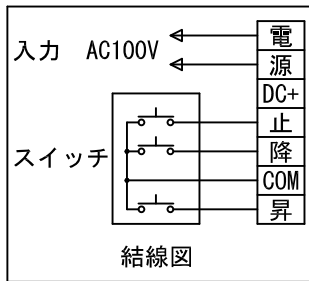

外観図 S=1/30

*上部マスク寸法は内部リミットスイッチにて調整可能(0~400)

1連フルカラー埋め込みスイッチ

KWS送信機

ボックス取付時 S=1/6

壁面取付時 S=1/6

*製品の仕様及びデザインは改善等のために予告なく変更する場合があります。

生地	ホワイト W, フライト BR (防災品)	付属品	1連フルカラーモダンプレート (ミルキーホワイト) 取付金具、タッピングビス
モーター	ロー内蔵型 消費電流 1.05A 消費電力 105VA	別途工事	電気配線配管工事 (1次、2次側共)、スイッチボックス スクリーンボックス
ケース	材質: アルミ製 塗装色: オフホワイト	ワイヤレスリモコン KWS (ケース右側に内蔵) 標準装備	
電源	AC100V 50/60Hz		
制御	DC12V		
質量	18.7kg		

株式会社 ケイアイシー

尺度 A4 1/30 1/6
単位 mm

品名 120インチ電動巻上スクリーン(ケース入り 16:10サイズ)

Rev. 2011/01/20 型番 ESW-WX120

No.