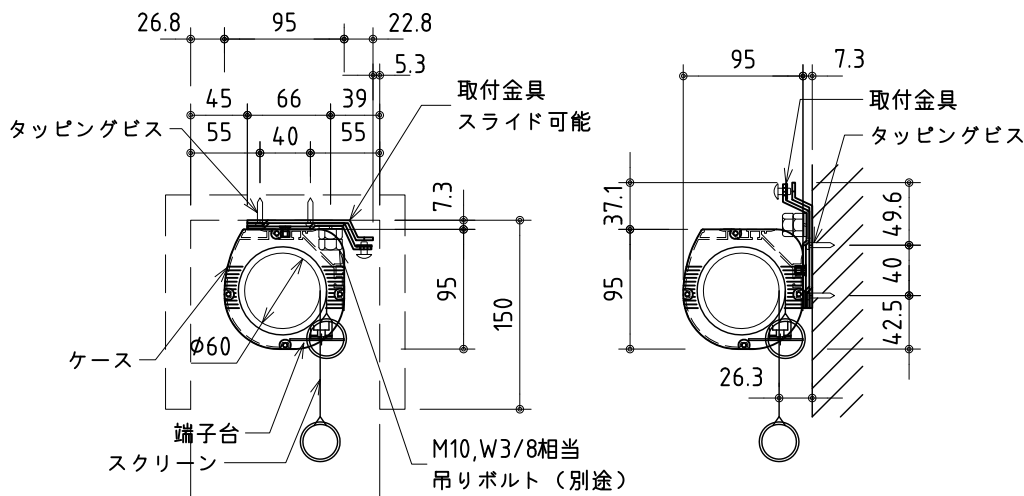

外観図 S=1/30

*上部マスク寸法は内部リミットスイッチにて調整可能(0~400)

1連フルカラー埋め込みスイッチ

KWS送信機

ボックス取付時 S=1/6

壁面取付時 S=1/6

*製品の仕様及びデザインは改善等のために予告なく変更する場合があります。

生地	ホワイト W, フライト BR (防災品)	付属品	1連フルカラーモダンプレート (ミルキーホワイト) 取付金具、タッピングビス
モーター	ロー内蔵型 消費電流 1.05A 消費電力 105VA	別途工事	電気配線配管工事 (1次、2次側共)、スイッチボックス スクリーンボックス
ケース	材質: アルミ製 塗装色: オフホワイト	ワイヤレスリモコン KWS (ケース右側に内蔵) 標準装備	
電源	AC100V 50/60Hz		
制御	DC12V		
質量	18.7kg		

株式会社 ケイアイシー

尺度 A4 1/30 1/6
単位 mm

品名 120インチ電動巻上スクリーン(ケース入り 16:10サイズ)

Rev. 2011/01/20 型番 ESW-WX120

No.