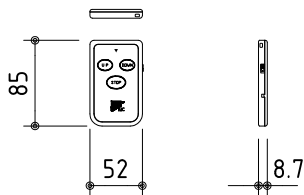

外観図 S=1/30

*上部マスク寸法は内部リミットスイッチにて調整可能(0~400)

1連フルカラー埋め込みスイッチ

KWS送信機

ボックス取付時 S=1/6

壁面取付時 S=1/6

*製品の仕様及びデザインは改善等のために予告なく変更する場合があります。

生地	ホワイト W, フライト BR (防災品)	付属品	1連フルカラーモダンプレート (ミルキーホワイト) 取付金具、タッピングビス
モーター	ロー内蔵型 消費電流 1.05A 消費電力 105VA	別途工事	電気配線配管工事 (1次、2次側共)、スイッチボックス スクリーンボックス
ケース	材質: アルミ製 塗装色: オフホワイト	ワイヤレスリモコン KWS (ケース右側に内蔵) 標準装備	
電源	AC100V 50/60Hz		
制御	DC12V		
質量	18.7kg		

株式会社 ケイアイシー

尺度 A4 1/30 1/6
単位 mm

品名 120インチ電動巻上スクリーン(ケース入り 16:10サイズ)

Rev. 2011/01/20 型番 ESW-WX120

No.